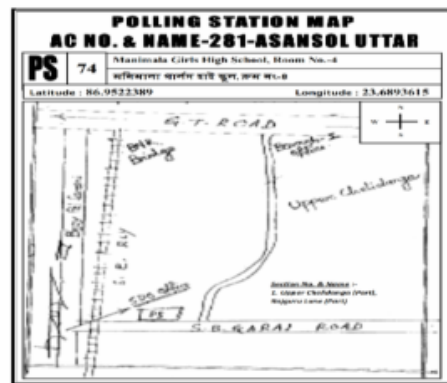

নির্বাচক নিবন্ধন আধিকারিকের স্বাক্ষর

Nazri Naksha

Google Map View

Polling Station Building Front View

Polling Station Front View

Cad View

Key MAP View

1 নাম : গুরমিত কৌর স্বামীর নাম : জীবন সিং বাড়ির নং : n0245 বয়স : 77 লিঙ্গ : মহিলা	AOJ1587930 ফটো উপলব্ধ	2 নাম : সরিতা কুমারী পিতার নাম : হীরালাল রাওয়ানী বাড়ির নং : n0220 বয়স : 33 লিঙ্গ : মহিলা	AOJ1516558 ফটো উপলব্ধ	3 নাম : কান্তি দেবী স্বামীর নাম : শিবদয়াল বাড়ির নং : n0044 বয়স : 77 লিঙ্গ : মহিলা	AOJ2879146 ফটো উপলব্ধ
4 নাম : শিব দয়াল পিতার নাম : টুকন লাল বাড়ির নং : n0044 বয়স : 85 লিঙ্গ : পুরুষ	WB/38/260/120168 ফটো উপলব্ধ	5 নাম : আনন্দ বর্মন পিতার নাম : শিব দয়াল বর্মন বাড়ির নং : n0044 বয়স : 57 লিঙ্গ : পুরুষ	WB/38/260/120032 ফটো উপলব্ধ	6 নাম : সুসীতা তিরকে স্বামীর নাম : রজনীশ জেমস বাড়ির নং : n0179 বয়স : 49 লিঙ্গ : মহিলা	AOJ0921726 ফটো উপলব্ধ
7 নাম : গীতা দেবী স্বামীর নাম : সিকিন্দর রজক বাড়ির নং : n0176 বয়স : 52 লিঙ্গ : মহিলা	AOJ0921585 ফটো উপলব্ধ	8 নাম : অনিশ শর্মা পিতার নাম : সুধীর শর্মা বাড়ির নং : এন0012 বয়স : 23 লিঙ্গ : পুরুষ	AOJ2653491 ফটো উপলব্ধ	9 নাম : টুম্পা শর্মা পিতার নাম : রাজ শর্মা বাড়ির নং : এন0012 বয়স : 23 লিঙ্গ : মহিলা	AOJ2654168 ফটো উপলব্ধ
10 নাম : মোহঃ সাজিদ আনসারি পিতার নাম : মোহম্মদ সলিম বাড়ির নং : n0012 বয়স : 32 লিঙ্গ : পুরুষ	AOJ1448091 ফটো উপলব্ধ	11 নাম : মহঃ তৌকির আলম পিতার নাম : মহঃ ইসরার আলম বাড়ির নং : NO-42 বয়স : 32 লিঙ্গ : পুরুষ	AOJ2019693 ফটো উপলব্ধ	12 নাম : রৌনক জটিন শাহ মায়ের নাম : মঞ্জু ভিনসেন্ট বাড়ির নং : n0082 বয়স : 38 লিঙ্গ : পুরুষ	AOJ0165118 ফটো উপলব্ধ
13 নাম : মনিকা রাগিনী শা মায়ের নাম : মঞ্জু ভিনসেন্ট বাড়ির নং : n0082 বয়স : 35 লিঙ্গ : মহিলা	AOJ1083476 ফটো উপলব্ধ	14 নাম : ভিনসেন্ট জেমস পিতার নাম : জেমস ফিডেলিস বাড়ির নং : n0082 বয়স : 63 লিঙ্গ : পুরুষ	WB/38/260/120384 ফটো উপলব্ধ	15 নাম : মঞ্জু এনথোনী স্বামীর নাম : ভিনসেন্ট জেমস বাড়ির নং : n0082 বয়স : 66 লিঙ্গ : মহিলা	WB/38/260/120383 ফটো উপলব্ধ
16 নাম : রোমা জ্যোতি ওস্টা পিতার নাম : মাইকেল ওস্টা বাড়ির নং : n0227 বয়স : 36 লিঙ্গ : মহিলা	AOJ0981464 ফটো উপলব্ধ	17 নাম : প্রদীপ কর পিতার নাম : বাদলচন্দ্র কর বাড়ির নং : n0105 বয়স : 59 লিঙ্গ : পুরুষ	WB/38/260/120764 ফটো উপলব্ধ	18 নাম : মালা কর স্বামীর নাম : প্রদীপ কর বাড়ির নং : n0105 বয়স : 49 লিঙ্গ : মহিলা	BCQ1442078 ফটো উপলব্ধ
19 নাম : সোমনাথ কর পিতার নাম : বাদলচন্দ্র কর বাড়ির নং : n0105 বয়স : 52 লিঙ্গ : পুরুষ	WB/38/260/120495 ফটো উপলব্ধ	20 নাম : বেলা কর স্বামীর নাম : সোমনাথ কর বাড়ির নং : n0105 বয়স : 43 লিঙ্গ : মহিলা	AOJ1375856 ফটো উপলব্ধ	21 নাম : অর্নব কর পিতার নাম : প্রদীপ কর বাড়ির নং : n0105 বয়স : 27 লিঙ্গ : পুরুষ	AOJ2204592 ফটো উপলব্ধ
22 নাম : পিন্টু কর্মকার পিতার নাম : গনেশ কর্মকার বাড়ির নং : n0174 বয়স : 29 লিঙ্গ : পুরুষ	AOJ2058808 ফটো উপলব্ধ	23 নাম : সুকি কর্মকার স্বামীর নাম : ভোলা কর্মকার বাড়ির নং : N00125 বয়স : 25 লিঙ্গ : মহিলা	AOJ2547362 ফটো উপলব্ধ	24 নাম : অলোকা কর্মকার স্বামীর নাম : গনেশ কর্মকার বাড়ির নং : n0174 বয়স : 61 লিঙ্গ : মহিলা	BCQ1445253 ফটো উপলব্ধ
25 নাম : নেহা কর্মকার স্বামীর নাম : শংকর কর্মকার বাড়ির নং : এন01744 বয়স : 27 লিঙ্গ : মহিলা	AOJ2653327 ফটো উপলব্ধ	26 নাম : সিদ্ধেশ্বর কর্মকার মায়ের নাম : অলোকা কর্মকার বাড়ির নং : n0174 বয়স : 33 লিঙ্গ : পুরুষ	AOJ1587880 ফটো উপলব্ধ	27 নাম : শঙ্কর কর্মকার পিতার নাম : গনেশ কর্মকার বাড়ির নং : n0174 বয়স : 36 লিঙ্গ : পুরুষ	AOJ1246594 ফটো উপলব্ধ
28 নাম : পূর্ণা কর্মকার পিতার নাম : লক্ষী কর্মকার বাড়ির নং : n0053 বয়স : 71 লিঙ্গ : পুরুষ	WB/38/260/120423 ফটো উপলব্ধ	29 নাম : সাগর কর্মকার পিতার নাম : পূনা কর্মকার বাড়ির নং : n0053 বয়স : 34 লিঙ্গ : পুরুষ	AOJ1448109 ফটো উপলব্ধ	30 নাম : সাধন কর্মকার পিতার নাম : পূনা কর্মকার বাড়ির নং : n0053 বয়স : 31 লিঙ্গ : পুরুষ	AOJ1728062 ফটো উপলব্ধ