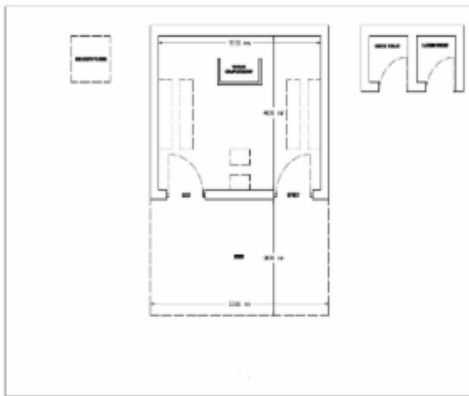

নির্বাচক নিবন্ধন আধিকারিকের স্বাক্ষর

Nazri Naksha

Google Map View

Polling Station Building Front View

Polling Station Front View

Cad View

Key MAP View

1 নাম : গুরমিত কৌর স্বামীর নাম : জীবন সিং বাড়ির নং : n0245 বয়স : 77 লিঙ্গ : মহিলা	AOJ1587930 ফটো উপলব্ধ	2 নাম : সরিতা কুমারী পিতার নাম : হীরালাল রাওয়ানী বাড়ির নং : n0220 বয়স : 33 লিঙ্গ : মহিলা	AOJ1516558 ফটো উপলব্ধ	3 নাম : কান্তি দেবী স্বামীর নাম : শিবদয়াল বাড়ির নং : n0044 বয়স : 77 লিঙ্গ : মহিলা	AOJ2879146 ফটো উপলব্ধ
4 নাম : শিব দয়াল পিতার নাম : টুকন লাল বাড়ির নং : n0044 বয়স : 85 লিঙ্গ : পুরুষ	WB/38/260/120168 ফটো উপলব্ধ	5 নাম : আনন্দ বর্মন পিতার নাম : শিব দয়াল বর্মন বাড়ির নং : n0044 বয়স : 57 লিঙ্গ : পুরুষ	WB/38/260/120032 ফটো উপলব্ধ	6 নাম : সুসীতা তিরকে স্বামীর নাম : রজনীশ জেমস বাড়ির নং : n0179 বয়স : 49 লিঙ্গ : মহিলা	AOJ0921726 ফটো উপলব্ধ
7 নাম : গীতা দেবী স্বামীর নাম : সিকিন্দর রজক বাড়ির নং : n0176 বয়স : 52 লিঙ্গ : মহিলা	AOJ0921585 ফটো উপলব্ধ	8 নাম : অনিশ শর্মা পিতার নাম : সুধীর শর্মা বাড়ির নং : এন0012 বয়স : 23 লিঙ্গ : পুরুষ	AOJ2653491 ফটো উপলব্ধ	9 নাম : টুম্পা শর্মা পিতার নাম : রাজ শর্মা বাড়ির নং : এন0012 বয়স : 23 লিঙ্গ : মহিলা	AOJ2654168 ফটো উপলব্ধ
10 নাম : মোহঃ সাজিদ আনসারি পিতার নাম : মোহম্মদ সলিম বাড়ির নং : n0012 বয়স : 32 লিঙ্গ : পুরুষ	AOJ1448091 ফটো উপলব্ধ	11 নাম : মহঃ তৌকির আলম পিতার নাম : মহঃ ইসরার আলম বাড়ির নং : NO-42 বয়স : 32 লিঙ্গ : পুরুষ	AOJ2019693 ফটো উপলব্ধ	12 নাম : রৌনক জটিন শাহ মায়ের নাম : মঞ্জু ভিনসেন্ট বাড়ির নং : n0082 বয়স : 38 লিঙ্গ : পুরুষ	AOJ0165118 ফটো উপলব্ধ
13 নাম : মনিকা রাগিনী শা মায়ের নাম : মঞ্জু ভিনসেন্ট বাড়ির নং : n0082 বয়স : 35 লিঙ্গ : মহিলা	AOJ1083476 ফটো উপলব্ধ	14 নাম : ভিনসেন্ট জেমস পিতার নাম : জেমস ফিডেলিস বাড়ির নং : n0082 বয়স : 63 লিঙ্গ : পুরুষ	WB/38/260/120384 ফটো উপলব্ধ	15 নাম : মঞ্জু এনথোনী স্বামীর নাম : ভিনসেন্ট জেমস বাড়ির নং : n0082 বয়স : 66 লিঙ্গ : মহিলা	WB/38/260/120383 ফটো উপলব্ধ
16 নাম : রোমা জ্যোতি ওস্টা পিতার নাম : মাইকেল ওস্টা বাড়ির নং : n0227 বয়স : 36 লিঙ্গ : মহিলা	AOJ0981464 ফটো উপলব্ধ	17 নাম : প্রদীপ কর পিতার নাম : বাদলচন্দ্র কর বাড়ির নং : n0105 বয়স : 59 লিঙ্গ : পুরুষ	WB/38/260/120764 ফটো উপলব্ধ	18 নাম : মালা কর স্বামীর নাম : প্রদীপ কর বাড়ির নং : n0105 বয়স : 49 লিঙ্গ : মহিলা	BCQ1442078 ফটো উপলব্ধ
19 নাম : সোমনাথ কর পিতার নাম : বাদলচন্দ্র কর বাড়ির নং : n0105 বয়স : 52 লিঙ্গ : পুরুষ	WB/38/260/120495 ফটো উপলব্ধ	20 নাম : বেলা কর স্বামীর নাম : সোমনাথ কর বাড়ির নং : n0105 বয়স : 43 লিঙ্গ : মহিলা	AOJ1375856 ফটো উপলব্ধ	21 নাম : অর্নব কর পিতার নাম : প্রদীপ কর বাড়ির নং : n0105 বয়স : 27 লিঙ্গ : পুরুষ	AOJ2204592 ফটো উপলব্ধ
22 নাম : পিন্টু কর্মকার পিতার নাম : গনেশ কর্মকার বাড়ির নং : n0174 বয়স : 29 লিঙ্গ : পুরুষ	AOJ2058808 ফটো উপলব্ধ	23 নাম : সুকি কর্মকার স্বামীর নাম : ভোলা কর্মকার বাড়ির নং : N00125 বয়স : 25 লিঙ্গ : মহিলা	AOJ2547362 ফটো উপলব্ধ	24 নাম : অলোকা কর্মকার স্বামীর নাম : গনেশ কর্মকার বাড়ির নং : n0174 বয়স : 61 লিঙ্গ : মহিলা	BCQ1445253 ফটো উপলব্ধ
25 নাম : নেহা কর্মকার স্বামীর নাম : শংকর কর্মকার বাড়ির নং : এন01744 বয়স : 27 লিঙ্গ : মহিলা	AOJ2653327 ফটো উপলব্ধ	26 নাম : সিদ্ধেশ্বর কর্মকার মায়ের নাম : অলোকা কর্মকার বাড়ির নং : n0174 বয়স : 33 লিঙ্গ : পুরুষ	AOJ1587880 ফটো উপলব্ধ	27 নাম : শঙ্কর কর্মকার পিতার নাম : গনেশ কর্মকার বাড়ির নং : n0174 বয়স : 36 লিঙ্গ : পুরুষ	AOJ1246594 ফটো উপলব্ধ
28 নাম : পূর্ণা কর্মকার পিতার নাম : লক্ষী কর্মকার বাড়ির নং : n0053 বয়স : 71 লিঙ্গ : পুরুষ	WB/38/260/120423 ফটো উপলব্ধ	29 নাম : সাগর কর্মকার পিতার নাম : পূনা কর্মকার বাড়ির নং : n0053 বয়স : 34 লিঙ্গ : পুরুষ	AOJ1448109 ফটো উপলব্ধ	30 নাম : সাধন কর্মকার পিতার নাম : পূনা কর্মকার বাড়ির নং : n0053 বয়স : 31 লিঙ্গ : পুরুষ	AOJ1728062 ফটো উপলব্ধ