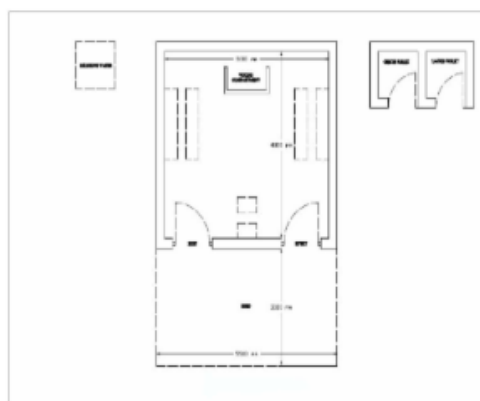

নির্বাচক নিবন্ধন আধিকারিকের স্বাক্ষর

Nazri Naksha

Google Map View

Polling Station Building Front View

Polling Station Front View

Cad View

Key MAP View

1 নাম : শাহিন পরভীন স্বামীর নাম: মহঃ নৌসাদ পরভীন বাড়ির নং : n0011 বয়স : 46 লিঙ্গ : মহিলা	BCQ5564851 ফটো উপলব্ধ	2 নাম : সাদিয়া এহসান স্বামীর নাম: মহঃ জাবির বাড়ির নং : n0011 বয়স : 48 লিঙ্গ : মহিলা	BCQ5472949 ফটো উপলব্ধ	3 নাম : আঞ্জুম পারবীন স্বামীর নাম: মহম্মদ সাবির বাড়ির নং : n0011 বয়স : 49 লিঙ্গ : মহিলা	AOJ1405547 ফটো উপলব্ধ
4 নাম : মহঃ নৌসাদ আনোয়ার পিতার নাম: শেখ মঃ ইসহাক বাড়ির নং : n0011 বয়স : 51 লিঙ্গ : পুরুষ	WB/38/260/123087 ফটো উপলব্ধ	5 নাম : তাজমিরা পারবিন পিতার নাম: নূর মহম্মদ বাড়ির নং : n0011 বয়স : 46 লিঙ্গ : মহিলা	BCQ4544482 ফটো উপলব্ধ	6 নাম : মহম্মদ সাবির পিতার নাম: নূর মহম্মদ বাড়ির নং : n0011 বয়স : 57 লিঙ্গ : পুরুষ	AOJ2802494 ফটো উপলব্ধ
7 নাম : মহম্মদ জাবির পিতার নাম: নূর মহম্মদ বাড়ির নং : n0011 বয়স : 53 লিঙ্গ : পুরুষ	WB/38/260/123353 ফটো উপলব্ধ	8 নাম : সাজদা খাতুন স্বামীর নাম: নূর মহম্মদ বাড়ির নং : n0011 বয়স : 79 লিঙ্গ : মহিলা	WB/38/260/123510 ফটো উপলব্ধ	9 নাম : জাহানারা বেগম স্বামীর নাম: মহঃ সাহাবুদ্দিন বাড়ির নং : n0394 বয়স : 44 লিঙ্গ : মহিলা	AOJ1448521 ফটো উপলব্ধ
10 নাম : রেমি জোচীন পিতার নাম: জোকিম পাসকর ঠাকুর বাড়ির নং : n0129 বয়স : 81 লিঙ্গ : পুরুষ	AOJ2617009 ফটো উপলব্ধ	11 নাম : মোহম্মদ সাহাবুদ্দিন পিতার নাম: মহঃ কুদরত আলি বাড়ির নং : n0010 বয়স : 48 লিঙ্গ : পুরুষ	AOJ2891125 ফটো উপলব্ধ	12 নাম : মহঃ ইসমাইল পিতার নাম: আবদুল লতিফ বাড়ির নং : n0027 বয়স : 78 লিঙ্গ : পুরুষ	BCQ5192679 ফটো উপলব্ধ
13 নাম : তাবাসুম খাতুন স্বামীর নাম: মহম্মদ সালাউদ্দীন বাড়ির নং : n0518 বয়স : 41 লিঙ্গ : মহিলা	AOJ1189653 ফটো উপলব্ধ	14 নাম : মহম্মদঃসালাউদ্দিন পিতার নাম: মহম্মদঃকুদরৎ আলি বাড়ির নং : n0010 বয়স : 51 লিঙ্গ : পুরুষ	WB/38/260/123394 ফটো উপলব্ধ	15 নাম : রুয়েম বেনাট সাবির পিতার নাম: মোহম্মদ সাবির বাড়ির নং : 0050548 বয়স : 28 লিঙ্গ : মহিলা	AOJ2408334 ফটো উপলব্ধ
16 নাম : আরিবা বখতাওয়ার পিতার নাম: মোহম্মদ সাবির বাড়ির নং : 0050548 বয়স : 26 লিঙ্গ : মহিলা	AOJ2408359 ফটো উপলব্ধ	17 নাম : আফতাব হোসেন পিতার নাম: মহম্মদ ইসমাইল বাড়ির নং : n0027 বয়স : 40 লিঙ্গ : পুরুষ	AOJ1728617 ফটো উপলব্ধ	18 নাম : কামার ফাতিমা পিতার নাম: মঃ ইসমাইল বাড়ির নং : n0027 বয়স : 46 লিঙ্গ : মহিলা	BCQ5192703 ফটো উপলব্ধ
19 নাম : মোহম্মদ সৈফউল্লা খালিদ পিতার নাম: নূর মহম্মদ বাড়ির নং : n0413 বয়স : 36 লিঙ্গ : পুরুষ	AOJ0981803 ফটো উপলব্ধ	20 নাম : রেশমা ইয়াসমিন পিতার নাম: মহঃ ইসমাইল বাড়ির নং : n0027 বয়স : 43 লিঙ্গ : মহিলা	BCQ4093233 ফটো উপলব্ধ	21 নাম : মহম্মদ কালিম পিতার নাম: নূর মহম্মদ বাড়ির নং : n0027 বয়স : 51 লিঙ্গ : পুরুষ	BCQ4093217 ফটো উপলব্ধ
22 নাম : সোনী যাদব স্বামীর নাম: কিষান প্রসাদ যাদব বাড়ির নং : n0180 বয়স : 38 লিঙ্গ : মহিলা	AOJ1728799 ফটো উপলব্ধ	23 নাম : ফিদেলিস আনন্দ পিতার নাম: পাসকেল ফিডেলিস বাড়ির নং : n0359 বয়স : 50 লিঙ্গ : পুরুষ	AOJ1247428 ফটো উপলব্ধ	24 নাম : বরখা রানী যাদব মায়ের নাম: রাধিকা যাদব বাড়ির নং : n0180 বয়স : 30 লিঙ্গ : মহিলা	AOJ1916535 ফটো উপলব্ধ
25 নাম : সুশীলা দেবী পিতার নাম: গোপাল রাম বাড়ির নং : n0296 বয়স : 58 লিঙ্গ : মহিলা	WB/38/260/126276 ফটো উপলব্ধ	26 নাম : অনন্যা দুবে পিতার নাম: মুকুল কুমার দুবে বাড়ির নং : বয়স : 25 লিঙ্গ : মহিলা	AOJ2382877 ফটো উপলব্ধ	27 নাম : রাজেশ কুমার অন্যান্য: সীমা ভার্মা বাড়ির নং : বয়স : 47 লিঙ্গ : পুরুষ	YDL0208025 ফটো উপলব্ধ
28 নাম : এস এম শাকিল পিতার নাম: মহঃ ইসমাইল বাড়ির নং : n0027 বয়স : 59 লিঙ্গ : পুরুষ	BCQ5192687 ফটো উপলব্ধ	29 নাম : নূর মহম্মদ পিতার নাম: শেখ দুখু মিয়া বাড়ির নং : n0011 বয়স : 85 লিঙ্গ : পুরুষ	AOJ2483717 ফটো উপলব্ধ	30 নাম : মোহম্মদ জরীফ. সায়ম পিতার নাম: মোহম্মদ সাবির বাড়ির নং : 0050548 বয়স : 23 লিঙ্গ : পুরুষ	AOJ2946309 ফটো উপলব্ধ