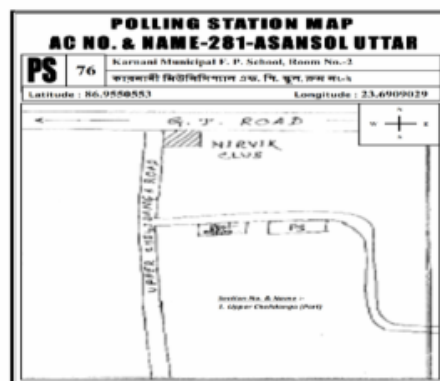

নির্বাচক নিবন্ধন আধিকারিকের স্বাক্ষর

Nazri Naksha

Google Map View

Polling Station Building Front View

Polling Station Front View

Cad View

Key MAP View

1 নাম : শাহিন পরভীন স্বামীর নাম: মহঃ নৌসাদ পরভীন বাড়ির নং : n0011 বয়স : 46 লিঙ্গ : মহিলা	BCQ5564851 ফটো উপলব্ধ	2 নাম : সাদিয়া এহসান স্বামীর নাম: মহঃ জাবির বাড়ির নং : n0011 বয়স : 48 লিঙ্গ : মহিলা	BCQ5472949 ফটো উপলব্ধ	3 নাম : আঞ্জুম পারবীন স্বামীর নাম: মহম্মদ সাবির বাড়ির নং : n0011 বয়স : 49 লিঙ্গ : মহিলা	AOJ1405547 ফটো উপলব্ধ
4 নাম : মহঃ নৌসাদ আনোয়ার পিতার নাম: শেখ মঃ ইসহাক বাড়ির নং : n0011 বয়স : 51 লিঙ্গ : পুরুষ	WB/38/260/123087 ফটো উপলব্ধ	5 নাম : তাজমিরা পারবিন পিতার নাম: নূর মহম্মদ বাড়ির নং : n0011 বয়স : 46 লিঙ্গ : মহিলা	BCQ4544482 ফটো উপলব্ধ	6 নাম : মহম্মদ সাবির পিতার নাম: নূর মহম্মদ বাড়ির নং : n0011 বয়স : 57 লিঙ্গ : পুরুষ	AOJ2802494 ফটো উপলব্ধ
7 নাম : মহম্মদ জাবির পিতার নাম: নূর মহম্মদ বাড়ির নং : n0011 বয়স : 53 লিঙ্গ : পুরুষ	WB/38/260/123353 ফটো উপলব্ধ	8 নাম : সাজদা খাতুন স্বামীর নাম: নূর মহম্মদ বাড়ির নং : n0011 বয়স : 79 লিঙ্গ : মহিলা	WB/38/260/123510 ফটো উপলব্ধ	9 নাম : জাহানারা বেগম স্বামীর নাম: মহঃ সাহাবুদ্দিন বাড়ির নং : n0394 বয়স : 44 লিঙ্গ : মহিলা	AOJ1448521 ফটো উপলব্ধ
10 নাম : রেমি জোচীন পিতার নাম: জোকিম পাসকর ঠাকুর বাড়ির নং : n0129 বয়স : 81 লিঙ্গ : পুরুষ	AOJ2617009 ফটো উপলব্ধ	11 নাম : মোহম্মদ সাহাবুদ্দিন পিতার নাম: মহঃ কুদরত আলি বাড়ির নং : n0010 বয়স : 48 লিঙ্গ : পুরুষ	AOJ2891125 ফটো উপলব্ধ	12 নাম : মহঃ ইসমাইল পিতার নাম: আবদুল লতিফ বাড়ির নং : n0027 বয়স : 78 লিঙ্গ : পুরুষ	BCQ5192679 ফটো উপলব্ধ
13 নাম : তাবাসুম খাতুন স্বামীর নাম: মহম্মদ সালাউদ্দীন বাড়ির নং : n0518 বয়স : 41 লিঙ্গ : মহিলা	AOJ1189653 ফটো উপলব্ধ	14 নাম : মহম্মদঃসালাউদ্দিন পিতার নাম: মহম্মদঃকুদরৎ আলি বাড়ির নং : n0010 বয়স : 51 লিঙ্গ : পুরুষ	WB/38/260/123394 ফটো উপলব্ধ	15 নাম : রুয়েম বেনাট সাবির পিতার নাম: মোহম্মদ সাবির বাড়ির নং : 0050548 বয়স : 28 লিঙ্গ : মহিলা	AOJ2408334 ফটো উপলব্ধ
16 নাম : আরিবা বখতাওয়ার পিতার নাম: মোহম্মদ সাবির বাড়ির নং : 0050548 বয়স : 26 লিঙ্গ : মহিলা	AOJ2408359 ফটো উপলব্ধ	17 নাম : আফতাব হোসেন পিতার নাম: মহম্মদ ইসমাইল বাড়ির নং : n0027 বয়স : 40 লিঙ্গ : পুরুষ	AOJ1728617 ফটো উপলব্ধ	18 নাম : কামার ফাতিমা পিতার নাম: মঃ ইসমাইল বাড়ির নং : n0027 বয়স : 46 লিঙ্গ : মহিলা	BCQ5192703 ফটো উপলব্ধ
19 নাম : মোহম্মদ সৈফউল্লা খালিদ পিতার নাম: নূর মহম্মদ বাড়ির নং : n0413 বয়স : 36 লিঙ্গ : পুরুষ	AOJ0981803 ফটো উপলব্ধ	20 নাম : রেশমা ইয়াসমিন পিতার নাম: মহঃ ইসমাইল বাড়ির নং : n0027 বয়স : 43 লিঙ্গ : মহিলা	BCQ4093233 ফটো উপলব্ধ	21 নাম : মহম্মদ কালিম পিতার নাম: নূর মহম্মদ বাড়ির নং : n0027 বয়স : 51 লিঙ্গ : পুরুষ	BCQ4093217 ফটো উপলব্ধ
22 নাম : সোনী যাদব স্বামীর নাম: কিষান প্রসাদ যাদব বাড়ির নং : n0180 বয়স : 38 লিঙ্গ : মহিলা	AOJ1728799 ফটো উপলব্ধ	23 নাম : ফিদেলিস আনন্দ পিতার নাম: পাসকেল ফিডেলিস বাড়ির নং : n0359 বয়স : 50 লিঙ্গ : পুরুষ	AOJ1247428 ফটো উপলব্ধ	24 নাম : বরখা রানী যাদব মায়ের নাম: রাধিকা যাদব বাড়ির নং : n0180 বয়স : 30 লিঙ্গ : মহিলা	AOJ1916535 ফটো উপলব্ধ
25 নাম : সুশীলা দেবী পিতার নাম: গোপাল রাম বাড়ির নং : n0296 বয়স : 58 লিঙ্গ : মহিলা	WB/38/260/126276 ফটো উপলব্ধ	26 নাম : অনন্যা দুবে পিতার নাম: মুকুল কুমার দুবে বাড়ির নং : বয়স : 25 লিঙ্গ : মহিলা	AOJ2382877 ফটো উপলব্ধ	27 নাম : রাজেশ কুমার অন্যান্য: সীমা ভার্মা বাড়ির নং : বয়স : 47 লিঙ্গ : পুরুষ	YDL0208025 ফটো উপলব্ধ
28 নাম : এস এম শাকিল পিতার নাম: মহঃ ইসমাইল বাড়ির নং : n0027 বয়স : 59 লিঙ্গ : পুরুষ	BCQ5192687 ফটো উপলব্ধ	29 নাম : নূর মহম্মদ পিতার নাম: শেখ দুখু মিয়া বাড়ির নং : n0011 বয়স : 85 লিঙ্গ : পুরুষ	AOJ2483717 ফটো উপলব্ধ	30 নাম : মোহম্মদ জরীফ. সায়ম পিতার নাম: মোহম্মদ সাবির বাড়ির নং : 0050548 বয়স : 23 লিঙ্গ : পুরুষ	AOJ2946309 ফটো উপলব্ধ