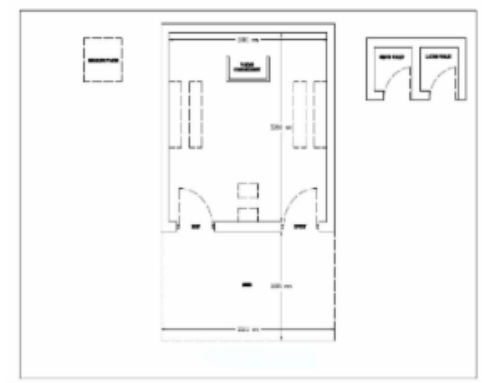

নির্বাচক নিবন্ধন আধিকারিকের স্বাক্ষর

Nazri Naksha

Google Map View

Polling Station Building Front View

Polling Station Front View

Cad View

Key MAP View

|  |                                |   |                                |   |                                |
|--|--------------------------------|---|--------------------------------|---|--------------------------------|
| 1<br>নাম : মহঃ ইকবাল<br>পিতার নাম: মহঃ ইদ্রিস<br>বাড়ির নং : n0094<br>বয়স : 45 লিঙ্গ : পুরুষ            | BCQ5426499<br>ফটো উপলব্ধ       | 2<br>নাম : মহঃইসলাম<br>পিতার নাম: মদ সফিক<br>বাড়ির নং : n0095<br>বয়স : 72 লিঙ্গ : পুরুষ                 | BCQ1326800<br>ফটো উপলব্ধ       | 3<br>নাম : নাজরা খাতুন<br>স্বামীর নাম: মহঃ আনারোল হক<br>বাড়ির নং : n0091<br>বয়স : 37 লিঙ্গ : মহিলা      | AOJ1729078<br>ফটো উপলব্ধ       |
| 4<br>নাম : কাশযীরী খাতুন<br>পিতার নাম: মহঃরাফিক<br>বাড়ির নং : n0035<br>বয়স : 32 লিঙ্গ : মহিলা          | AOJ2205060<br>ফটো উপলব্ধ       | 5<br>নাম : মহঃগালিব<br>পিতার নাম: মহঃ শাহুর্দীন<br>বাড়ির নং : n0053<br>বয়স : 27 লিঙ্গ : পুরুষ           | AOJ2205011<br>ফটো উপলব্ধ       | 6<br>নাম : মহঃ জাবির<br>পিতার নাম: আস মহম্মদ<br>বাড়ির নং : n0003<br>বয়স : 29 লিঙ্গ : পুরুষ              | AOJ2204998<br>ফটো উপলব্ধ       |
| 7<br>নাম : রেশমী তারামুম<br>স্বামীর নাম: মহঃ তব্বরেজ আলম<br>বাড়ির নং : n0005<br>বয়স : 36 লিঙ্গ : মহিলা | AOJ1449164<br>ফটো উপলব্ধ       | 8<br>নাম : খুরসিদা বেগম<br>স্বামীর নাম: রসিদ<br>বাড়ির নং : n0005<br>বয়স : 73 লিঙ্গ : মহিলা              | WB/38/260/633307<br>ফটো উপলব্ধ | 9<br>নাম : নৌসাবা পরভীন<br>স্বামীর নাম: মহঃ নাসিম আকবর<br>বাড়ির নং : n0004<br>বয়স : 34 লিঙ্গ : মহিলা    | AOJ1588755<br>ফটো উপলব্ধ       |
| 10<br>নাম : মহঃ নাসিম আকবর<br>পিতার নাম: মহঃ আকবর হোসেন<br>বাড়ির নং : n0004<br>বয়স : 37 লিঙ্গ : পুরুষ  | BCQ5632633<br>ফটো উপলব্ধ       | 11<br>নাম : কুকসানু খাতুন<br>স্বামীর নাম: মহঃমোবারক<br>বাড়ির নং : n0003<br>বয়স : 36 লিঙ্গ : মহিলা       | AOJ1916881<br>ফটো উপলব্ধ       | #2 12<br>নাম : গুলাম মুস্তাফা<br>পিতার নাম: মহঃআসলাম<br>বাড়ির নং : n0003<br>বয়স : 36 লিঙ্গ : পুরুষ      | AOJ1084482<br>ফটো উপলব্ধ       |
| 13<br>নাম : আবেদা খাতুন<br>পিতার নাম: মহঃ আসলাম<br>বাড়ির নং : n0003<br>বয়স : 31 লিঙ্গ : মহিলা          | AOJ1729102<br>ফটো উপলব্ধ       | 14<br>নাম : মহঃ আকরাম<br>পিতার নাম: মহঃ ইলিয়াস<br>বাড়ির নং : n0003<br>বয়স : 36 লিঙ্গ : পুরুষ           | AOJ1248368<br>ফটো উপলব্ধ       | 15<br>নাম : মহঃ মোবারক<br>পিতার নাম: মহঃ ইলিয়াস<br>বাড়ির নং : n0003<br>বয়স : 38 লিঙ্গ : পুরুষ          | AOJ1248350<br>ফটো উপলব্ধ       |
| 16<br>নাম : আস মহঃ<br>পিতার নাম: সিতাজ<br>বাড়ির নং : n0003<br>বয়স : 69 লিঙ্গ : পুরুষ                   | AOJ1916709<br>ফটো উপলব্ধ       | 17<br>নাম : মহঃ নিয়াজুদ্দিন<br>পিতার নাম: মহঃ বাদরুদ্দিন<br>বাড়ির নং : n0036<br>বয়স : 27 লিঙ্গ : পুরুষ | AOJ2204980<br>ফটো উপলব্ধ       | 18<br>নাম : মহঃ অফজল<br>পিতার নাম: মহঃ ইলিয়াশ<br>বাড়ির নং : n0003<br>বয়স : 34 লিঙ্গ : পুরুষ            | AOJ2204964<br>ফটো উপলব্ধ       |
| 19<br>নাম : আফসানা খাতুন<br>স্বামীর নাম: মহঃ সামসের<br>বাড়ির নং : n0072<br>বয়স : 38 লিঙ্গ : মহিলা      | AOJ2156347<br>ফটো উপলব্ধ       | 20<br>নাম : সারোয়ার আলম<br>পিতার নাম: মহঃ রফিক<br>বাড়ির নং : n0035<br>বয়স : 28 লিঙ্গ : পুরুষ           | AOJ2156339<br>ফটো উপলব্ধ       | 21<br>নাম : মহঃ শাহবাজ আলি<br>পিতার নাম: মহঃ শফিক<br>বাড়ির নং : n0035<br>বয়স : 28 লিঙ্গ : পুরুষ         | AOJ2156313<br>ফটো উপলব্ধ       |
| 22<br>নাম : মহঃ তাইয়াব<br>পিতার নাম: মহঃ শাকুর<br>বাড়ির নং : n0082<br>বয়স : 54 লিঙ্গ : পুরুষ          | AOJ2156370<br>ফটো উপলব্ধ       | 23<br>নাম : মহঃ জামসেদ<br>পিতার নাম: মহঃ হাসীম<br>বাড়ির নং : n0078<br>বয়স : 28 লিঙ্গ : পুরুষ            | AOJ2156263<br>ফটো উপলব্ধ       | 24<br>নাম : মহঃ মিরাজুদ্দিন<br>পিতার নাম: মহঃ মহিউদ্দিন<br>বাড়ির নং : n0053<br>বয়স : 35 লিঙ্গ : পুরুষ   | AOJ0922294<br>ফটো উপলব্ধ       |
| 25<br>নাম : মহঃ জামসেদ<br>পিতার নাম: মহঃ নিজামুদ্দিন<br>বাড়ির নং : n0063<br>বয়স : 60 লিঙ্গ : পুরুষ     | BCQ1335959<br>ফটো উপলব্ধ       | 26<br>নাম : সার্বা খাতুন<br>স্বামীর নাম: আস মহম্মদ<br>বাড়ির নং : n0003<br>বয়স : 50 লিঙ্গ : মহিলা        | AOJ2059681<br>ফটো উপলব্ধ       | 27<br>নাম : মহঃসাদাব<br>পিতার নাম: মহঃইয়াসিন<br>বাড়ির নং : n0038<br>বয়স : 28 লিঙ্গ : পুরুষ             | AOJ2059699<br>ফটো উপলব্ধ       |
| 28<br>নাম : আবেদা খাতুন<br>স্বামীর নাম: মহঃসুয়র<br>বাড়ির নং : n0033<br>বয়স : 64 লিঙ্গ : মহিলা         | WB/38/260/633770<br>ফটো উপলব্ধ | 29<br>নাম : ঘুলাম ঘাউস<br>পিতার নাম: ঘুলাম মুস্তাফা<br>বাড়ির নং : n0063<br>বয়স : 39 লিঙ্গ : পুরুষ       | AOJ2059632<br>ফটো উপলব্ধ       | 30<br>নাম : মহঃ গুলাম সরওয়ার<br>পিতার নাম: মহঃ মনসুর আলম<br>বাড়ির নং : n0009<br>বয়স : 49 লিঙ্গ : পুরুষ | WB/38/260/633284<br>ফটো উপলব্ধ |