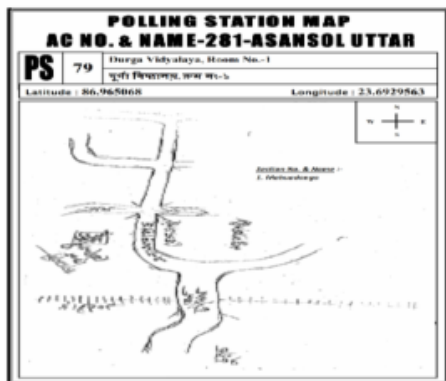

Nazri Naksha