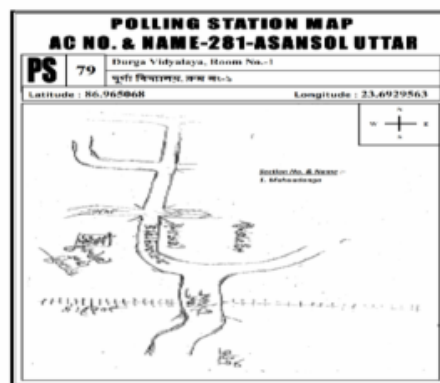

নির্বাচক নিবন্ধন আধিকারিকের স্বাক্ষর

Nazri Naksha

Google Map View

Polling Station Building Front View

Polling Station Front View

Cad View

Key MAP View

1 নাম : জারিনা খাতুন স্বামীর নাম: মহঃ আজিম বাড়ির নং : n0001 বয়স : 76 লিঙ্গ : মহিলা	AOJ2410983	ফটো উপলব্ধ	2 নাম : শাবানা খাতুন পিতার নাম: মহঃ আজিম বাড়ির নং : n0001 বয়স : 36 লিঙ্গ : মহিলা	BCQ5633003	ফটো উপলব্ধ	3 নাম : মহঃ ওকিল পিতার নাম: মহঃ রফিক বাড়ির নং : n0001 বয়স : 39 লিঙ্গ : পুরুষ	BCQ5038690	ফটো উপলব্ধ
4 নাম : ইসমাত প্রবীন স্বামীর নাম: মহঃ আখতার বাড়ির নং : N0001 বয়স : 55 লিঙ্গ : মহিলা	AOJ1917624	ফটো উপলব্ধ	5 নাম : রুকসানা খাতুন স্বামীর নাম: নূর আলাম বাড়ির নং : N0001 বয়স : 43 লিঙ্গ : মহিলা	AOJ1917632	ফটো উপলব্ধ	6 নাম : মহঃ মাকসুদ আলম পিতার নাম: মহঃ আজিম বাড়ির নং : n0001 বয়স : 42 লিঙ্গ : পুরুষ	BCQ4406518	ফটো উপলব্ধ
7 নাম : ঘুলামঃ আলী পিতার নাম: মহঃ রফিক বাড়ির নং : n0001 বয়স : 38 লিঙ্গ : পুরুষ	BCQ5633250	ফটো উপলব্ধ	8 নাম : শাহবাজ আখতার পিতার নাম: মহঃ আখতার বাড়ির নং : n0001 বয়স : 36 লিঙ্গ : পুরুষ	AOJ1085240	ফটো উপলব্ধ	9 নাম : ইসরাত পারভিন পিতার নাম: মহঃ আখতার বাড়ির নং : n0001 বয়স : 31 লিঙ্গ : মহিলা	AOJ1917590	ফটো উপলব্ধ
10 নাম : আবদুল মনির পিতার নাম: মহঃ ইউসুফ বাড়ির নং : n0070 বয়স : 65 লিঙ্গ : পুরুষ	AOJ2425445	ফটো উপলব্ধ	11 নাম : মহঃ আনমোল হক পিতার নাম: মহঃ ইলতাক হুসেন বাড়ির নং : n0252 বয়স : 51 লিঙ্গ : পুরুষ	AOJ2205938	ফটো উপলব্ধ	12 নাম : যোগিতা কুমারী গুপ্তা পিতার নাম: অভিনয় কুমার গুপ্তা বাড়ির নং : n0100 বয়স : 32 লিঙ্গ : মহিলা	AOJ1730068	ফটো উপলব্ধ
13 নাম : দিগবিজয় গুপ্তা পিতার নাম: অভিনয় কুমার গুপ্তা বাড়ির নং : n0100 বয়স : 36 লিঙ্গ : পুরুষ	AOJ1085653	ফটো উপলব্ধ	14 নাম : দুর্গা গুপ্তা স্বামীর নাম: নিরজ কুমার গুপ্তা বাড়ির নং : n0100 বয়স : 36 লিঙ্গ : মহিলা	AOJ1589563	ফটো উপলব্ধ	15 নাম : ধীরাজ কুমার গুপ্তা পিতার নাম: অশোক কুমার গুপ্তা বাড়ির নং : n0100 বয়স : 44 লিঙ্গ : পুরুষ	BCQ5038500	ফটো উপলব্ধ
16 নাম : কুস্তিদেবী গুপ্তা স্বামীর নাম: অভিনয় গুপ্তা বাড়ির নং : n0100 বয়স : 56 লিঙ্গ : মহিলা	WB/38/260/636543	ফটো উপলব্ধ	17 নাম : বোমকেশ গুপ্তা পিতার নাম: অশোক কুমার গুপ্তা বাড়ির নং : n0100 বয়স : 37 লিঙ্গ : পুরুষ	AOJ0182469	ফটো উপলব্ধ	18 নাম : নিরজকুমার গুপ্তা পিতার নাম: অশোক কুমার গুপ্তা বাড়ির নং : n0100 বয়স : 51 লিঙ্গ : পুরুষ	WB/38/260/636423	ফটো উপলব্ধ
19 নাম : উষাদেবী গুপ্তা স্বামীর নাম: অশোক কুমার গুপ্তা বাড়ির নং : n0100 বয়স : 69 লিঙ্গ : মহিলা	WB/38/260/636544	ফটো উপলব্ধ	20 নাম : মহঃ সাহবাজ খান পিতার নাম: মহঃ শালাউদ্দিন খান বাড়ির নং : n0090 বয়স : 30 লিঙ্গ : পুরুষ	AOJ1729870	ফটো উপলব্ধ	21 নাম : মহঃ মহাতাব খান পিতার নাম: মহঃ শালাউদ্দিন খান বাড়ির নং : n0090 বয়স : 42 লিঙ্গ : পুরুষ	BCQ4909479	ফটো উপলব্ধ
22 নাম : শাবানা খান স্বামীর নাম: নিজাম খান বাড়ির নং : n0090 বয়স : 51 লিঙ্গ : মহিলা	WB/38/260/636086	ফটো উপলব্ধ	23 নাম : সাফেয়া কুতুব স্বামীর নাম: শালাউদ্দিন বাড়ির নং : n0090 বয়স : 39 লিঙ্গ : মহিলা	WB/38/260/636091	ফটো উপলব্ধ	24 নাম : রুবী কুমারী স্বামীর নাম: রাজেশ কুমার বাড়ির নং : n0036 বয়স : 36 লিঙ্গ : মহিলা	AOJ1917749	ফটো উপলব্ধ
25 নাম : রাজেশ কুমার পিতার নাম: হরিহর প্রসাদ বাড়ির নং : n0036 বয়স : 54 লিঙ্গ : পুরুষ	WB/38/260/636319	ফটো উপলব্ধ	26 নাম : দিলীপ কুমার পিতার নাম: হরিহর প্রসাদ বাড়ির নং : n0036 বয়স : 55 লিঙ্গ : পুরুষ	WB/38/260/636394	ফটো উপলব্ধ	27 নাম : অশোক কুমার পিতার নাম: হরিহর প্রসাদ বাড়ির নং : n0036 বয়স : 57 লিঙ্গ : পুরুষ	WB/38/260/636304	ফটো উপলব্ধ
28 নাম : পার্বতী দেবী স্বামীর নাম: সুজিত শ্রীবাস্তব বাড়ির নং : n0028 বয়স : 45 লিঙ্গ : মহিলা	AOJ1848530	ফটো উপলব্ধ	29 নাম : সুজিত কুমার শ্রীবাস্তব পিতার নাম: দ্বারিক প্রসাদ শ্রীবাস্তব বাড়ির নং : n0028 বয়স : 45 লিঙ্গ : পুরুষ	AOJ1085323	ফটো উপলব্ধ	30 নাম : রাজিত শ্রীবাস্তব মায়ের নাম: প্রভাদেবী শ্রীবাস্তব বাড়ির নং : n0028 বয়স : 41 লিঙ্গ : পুরুষ	AOJ1589423	ফটো উপলব্ধ