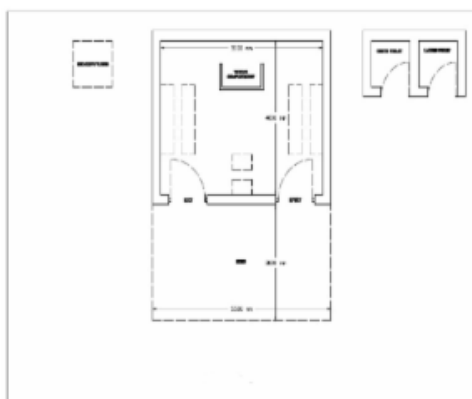

নির্বাচক নিবন্ধন আধিকারিকের স্বাক্ষর

Nazri Naksha

Google Map View

Polling Station Building Front View

Polling Station Front View

Cad View

Key MAP View

1	AOJ2431104	ফটো উপলব্ধ	2	BCQ4407219	ফটো উপলব্ধ	3	BCQ4910709	ফটো উপলব্ধ
নাম : অঙ্গুরী স্বামীর নাম: পীরগুলাম বাড়ির নং : n0001 বয়স : 70 লিঙ্গ : মহিলা			নাম : সলতানা পুথরিন পিতার নাম: পির মহম্মদ বাড়ির নং : n0001 বয়স : 70 লিঙ্গ : মহিলা			নাম : সকিলা বানু স্বামীর নাম: মোহম্মদ খালিক বাড়ির নং : n0001 বয়স : 42 লিঙ্গ : মহিলা		
4	AOJ0186171	ফটো উপলব্ধ	5	BCQ5538368	ফটো উপলব্ধ	6	BCQ5538269	ফটো উপলব্ধ
নাম : জৈইদা খাতুন স্বামীর নাম: শহিদ আনোয়ার বাড়ির নং : n0001 বয়স : 40 লিঙ্গ : মহিলা			নাম : মহঃ পারভেজ পিতার নাম: বরকত আলি বাড়ির নং : n0001 বয়স : 38 লিঙ্গ : পুরুষ			নাম : সানুল হক পিতার নাম: ইনামুল হক বাড়ির নং : n0001 বয়স : 38 লিঙ্গ : পুরুষ		
7	AOJ1085844	ফটো উপলব্ধ	8	BCQ5538202	ফটো উপলব্ধ	9	AOJ0922898	ফটো উপলব্ধ
নাম : নাজনে খাতুন স্বামীর নাম: সানুল হক বাড়ির নং : n0001 বয়স : 36 লিঙ্গ : মহিলা			নাম : মহঃ মুক্তার পিতার নাম: মহঃ ইসলাম বাড়ির নং : n0002 বয়স : 37 লিঙ্গ : পুরুষ			নাম : মহঃ নৌসাদ পিতার নাম: মহঃ ইসলাম বাড়ির নং : n0002 বয়স : 36 লিঙ্গ : পুরুষ		
10	AOJ1449628	ফটো উপলব্ধ	11	WB/38/260/639114	ফটো উপলব্ধ	12	AOJ1085851	ফটো উপলব্ধ
নাম : মহঃ শামশেদ পিতার নাম: মহঃ ইসলাম বাড়ির নং : n0002 বয়স : 33 লিঙ্গ : পুরুষ			নাম : মহম্মতাজ আলম পিতার নাম: মহঃ ইসলাম বাড়ির নং : n0002 বয়স : 50 লিঙ্গ : পুরুষ			নাম : গুলনাজ পারউইন স্বামীর নাম: মহঃ মুমতাজ আলম বাড়ির নং : n0002 বয়স : 44 লিঙ্গ : মহিলা		
13	BCQ1338334	ফটো উপলব্ধ	14	BCQ5633466	ফটো উপলব্ধ	15	BCQ0867903	ফটো উপলব্ধ
নাম : মহঃ রিয়াজুল হক পিতার নাম: মোহম্মদ শফুদ্দিন বাড়ির নং : n0003 বয়স : 56 লিঙ্গ : পুরুষ			নাম : সাহিনা পারভীন স্বামীর নাম: মহঃ রিয়াজুল হক বাড়ির নং : n0003 বয়স : 39 লিঙ্গ : মহিলা			নাম : মহঃ ইমতিয়াজুল হক পিতার নাম: মহঃ সরাফুদ্দিন বাড়ির নং : n0003 বয়স : 48 লিঙ্গ : পুরুষ		
16	AOJ2418275	ফটো উপলব্ধ	17	WB/38/260/639555	ফটো উপলব্ধ	18	WB/38/260/639427	ফটো উপলব্ধ
নাম : এমডি তামিজুজ্জিন পিতার নাম: ইয়াসিন মহঃ বাড়ির নং : n0004 বয়স : 65 লিঙ্গ : পুরুষ			নাম : জামালদ্দিন মহঃ পিতার নাম: ইয়াসিন মহঃ বাড়ির নং : n0004 বয়স : 62 লিঙ্গ : পুরুষ			নাম : পরভেজ আলম পিতার নাম: মহঃ ইয়াসিন বাড়ির নং : n0004 বয়স : 55 লিঙ্গ : পুরুষ		
19	AOJ2427789	ফটো উপলব্ধ	20	AOJ0922773	ফটো উপলব্ধ	21	BCQ5633342	ফটো উপলব্ধ
নাম : আলিমুন্নিসা খাতুন স্বামীর নাম: মহঃ লালসাহেব বাড়ির নং : n0054 বয়স : 70 লিঙ্গ : মহিলা			নাম : মহঃ রাজা পিতার নাম: মহঃ লাল সাহেব বাড়ির নং : n0054 বয়স : 36 লিঙ্গ : পুরুষ			নাম : মহঃ তানজুরুল পিতার নাম: মহঃ লাল সাহেব বাড়ির নং : n0054 বয়স : 40 লিঙ্গ : পুরুষ		
22	BCQ4912309	ফটো উপলব্ধ	23	BCQ5538400	ফটো উপলব্ধ	24	AOJ2431153	ফটো উপলব্ধ
নাম : মহঃ পারভেজ পিতার নাম: গুল মহঃ বাড়ির নং : n0053 বয়স : 40 লিঙ্গ : পুরুষ			নাম : মহঃ জাহির পিতার নাম: মহঃ নাজির বাড়ির নং : n0026 বয়স : 37 লিঙ্গ : পুরুষ			নাম : সাজদা খাতুন স্বামীর নাম: মহঃ নাজির বাড়ির নং : n0026 বয়স : 61 লিঙ্গ : মহিলা		
25	AOJ2425593	ফটো উপলব্ধ	26	AOJ1589704	ফটো উপলব্ধ	27	BCQ5038906	ফটো উপলব্ধ
নাম : মহঃ নাজির পিতার নাম: মহঃ গুলাম বাড়ির নং : n0026 বয়স : 54 লিঙ্গ : পুরুষ			নাম : লক্ষী কুমারী পিতার নাম: নরেশ প্রসাদ বাড়ির নং : n0012 বয়স : 31 লিঙ্গ : মহিলা			নাম : নাসরিন বানো স্বামীর নাম: মহঃ ওয়াসিম আকতার বাড়ির নং : n0012 বয়স : 46 লিঙ্গ : মহিলা		
28	WB/38/260/639421	ফটো উপলব্ধ	29	AOJ2429256	ফটো উপলব্ধ	30	WB/38/260/639647	ফটো উপলব্ধ
নাম : মোহম্মদ ওয়াসিম আখতার পিতার নাম: মোহম্মদ আতাউল্লা বাড়ির নং : n0012 বয়স : 50 লিঙ্গ : পুরুষ			নাম : মহঃ সালাম আখতার পিতার নাম: আতাউল্লা বাড়ির নং : n0012 বয়স : 56 লিঙ্গ : পুরুষ			নাম : আতাউল্লা পিতার নাম: হুসেনি মিয়া বাড়ির নং : n0012 বয়স : 81 লিঙ্গ : পুরুষ		