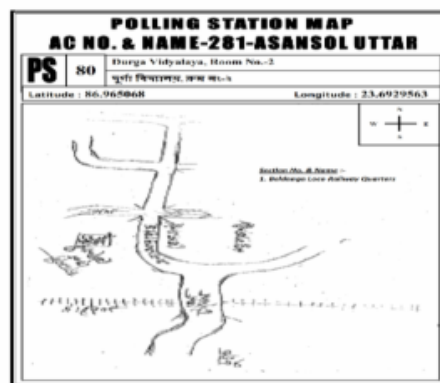

Key MAP View