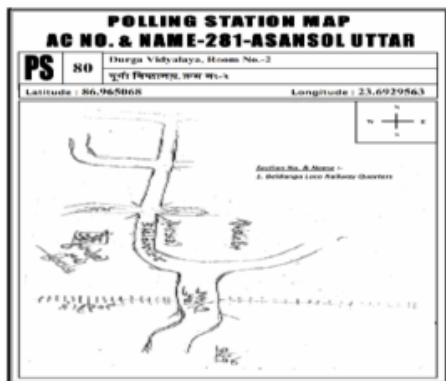

Nazri Naksha