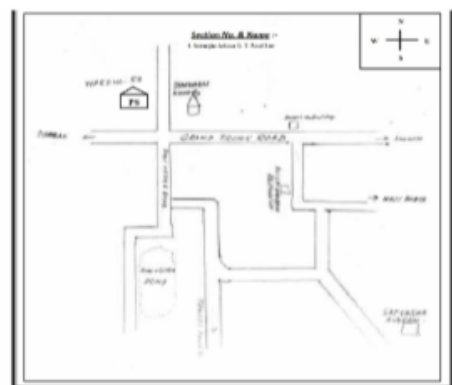

নির্বাচক নিবন্ধন আধিকারিকের স্বাক্ষর

Nazri Naksha

Google Map View

Polling Station Building Front View

Polling Station Front View

Cad View

Key MAP View

1 নাম : অমিত রায় পিতার নাম: বিজয় কুমার রায় বাড়ির নং : n0435 বয়স : 29 লিঙ্গ : পুরুষ	AOJ1892173 ফটো উপলব্ধ	2 নাম : বিজয় কুমার রায় পিতার নাম: তারাপদ লাহিড়ী বাড়ির নং : n0435 বয়স : 72 লিঙ্গ : পুরুষ	AOJ1699487 ফটো উপলব্ধ	3 নাম : সুমিতা মুখার্জী(কর্মকার) স্বামীর নাম: সমীর মুখার্জী বাড়ির নং : n0430 বয়স : 61 লিঙ্গ : মহিলা	WB/38/260/003019 ফটো উপলব্ধ
4 নাম : পিংকী দেবী স্বামীর নাম: ওমপ্রকাশ প্রসাদ বাড়ির নং : n0565 বয়স : 43 লিঙ্গ : মহিলা	AOJ1096148 ফটো উপলব্ধ	5 নাম : পুষ্পা কুমারী পিতার নাম: মহেশ রজক বাড়ির নং : n0716 বয়স : 33 লিঙ্গ : মহিলা	AOJ1892249 ফটো উপলব্ধ	6 নাম : লছমী কুমারী স্বামীর নাম: সিনোদ প্রসাদ বাড়ির নং : n0510 বয়স : 36 লিঙ্গ : মহিলা	CYJ2860443 ফটো উপলব্ধ
7 নাম : কুমারী সুমঙ্গলী পিতার নাম: দিনেশ নারায়ন প্রসাদ বাড়ির নং : B-1 ANAND APT. বয়স : 44 লিঙ্গ : মহিলা	AOJ1700400 ফটো উপলব্ধ	8 নাম : সীতা দেবী স্বামীর নাম: দ্বারকা সিং বাড়ির নং : S-12 বয়স : 67 লিঙ্গ : মহিলা	AOJ0921312 ফটো উপলব্ধ	9 নাম : মনীষা মুখার্জী পিতার নাম: সমীর মুখার্জী বাড়ির নং : n0430 বয়স : 28 লিঙ্গ : মহিলা	AOJ2146785 ফটো উপলব্ধ
10 নাম : দিলীপ দাস পিতার নাম: মহাদেব দাস বাড়ির নং : n1002 বয়স : 48 লিঙ্গ : পুরুষ	AOJ2192540 ফটো উপলব্ধ	11 নাম : লাল কিশোর সিংহ পিতার নাম: রামু জাগির সিংহ বাড়ির নং : বয়স : 43 লিঙ্গ : পুরুষ	AOJ2344356 ফটো উপলব্ধ	12 নাম : অরিজিৎ দত্ত পিতার নাম: রণজীত দত্ত বাড়ির নং : বয়স : 28 লিঙ্গ : পুরুষ	AOJ2344323 ফটো উপলব্ধ
13 নাম : মীরা পাল স্বামীর নাম: শ্রীকান্ত পাল বাড়ির নং : বয়স : 67 লিঙ্গ : মহিলা	MKF1292580 ফটো উপলব্ধ	14 নাম : হীরী বাউরী স্বামীর নাম: মানিক বাউরী বাড়ির নং : বয়স : 76 লিঙ্গ : মহিলা	AOJ2364602 ফটো উপলব্ধ	15 নাম : রুপা দত্ত স্বামীর নাম: রণজীত দত্ত বাড়ির নং : বয়স : 52 লিঙ্গ : মহিলা	AOJ1433960 ফটো উপলব্ধ
16 নাম : মিনাক্ষী ভট্টাচার্য্য স্বামীর নাম: অজয় ভট্টাচার্য্য বাড়ির নং : বয়স : 54 লিঙ্গ : মহিলা	AOJ2363935 ফটো উপলব্ধ	17 নাম : মান্নি বাউরী পিতার নাম: টেকর বাউরী বাড়ির নং : গোপালপুর পোস্ট ওফিস বয়স : 26 লিঙ্গ : মহিলা	AOJ2363992 ফটো উপলব্ধ	18 নাম : সুশীল কুমার পাল পিতার নাম: গংগাচরণ পাল বাড়ির নং : n0571 বয়স : 74 লিঙ্গ : পুরুষ	BCQ1248798 ফটো উপলব্ধ
19 নাম : মনু মলিক দোম পিতার নাম: ভরত মলিক দোম বাড়ির নং : বয়স : 50 লিঙ্গ : পুরুষ	AOJ2362572 ফটো উপলব্ধ	20 নাম : কাঞ্চন চ্যাটার্জী পিতার নাম: খাজন্দনাথ চ্যাটার্জী বাড়ির নং : বয়স : 63 লিঙ্গ : পুরুষ	MKF0070805 ফটো উপলব্ধ	21 নাম : রুমা শঙ্কর স্বামীর নাম: বিজয় শঙ্কর বাড়ির নং : n0149 বয়স : 55 লিঙ্গ : মহিলা	AOJ2001402 ফটো উপলব্ধ
22 নাম : দুর্গা রয় পিতার নাম: বিনোদ রয় বাড়ির নং : বয়স : 26 লিঙ্গ : মহিলা	AOJ2362556 ফটো উপলব্ধ	23 নাম : রুনি দে স্বামীর নাম: বিশ্বজিৎ দে বাড়ির নং : বয়স : 36 লিঙ্গ : মহিলা	AOJ2363950 ফটো উপলব্ধ	24 নাম : বিজয় শঙ্কর পিতার নাম: রামবাহাদুর বা বাড়ির নং : n0149 বয়স : 56 লিঙ্গ : পুরুষ	MKF2803641 ফটো উপলব্ধ
25 নাম : পার্থ মুখার্জি পিতার নাম: সুনীল মুখার্জী বাড়ির নং : আশ্বক35092 বয়স : 49 লিঙ্গ : পুরুষ	AOJ2504694 ফটো উপলব্ধ	26 নাম : সীমা প্রজাপতি স্বামীর নাম: রাকেশ কুমার প্রজাপতি বাড়ির নং : বয়স : 27 লিঙ্গ : মহিলা	AOJ2363927 ফটো উপলব্ধ	27 নাম : দেবব্রত চক্রবর্তী পিতার নাম: লেট শিব চরণ চক্রবর্তী বাড়ির নং : বয়স : 68 লিঙ্গ : পুরুষ	AOJ2364024 ফটো উপলব্ধ
28 নাম : নারায়ণ প্রসাদ ওঝা পিতার নাম: মহাবীর প্রসাদ ওঝা বাড়ির নং : 107 বয়স : 71 লিঙ্গ : পুরুষ	AOJ2711240 ফটো উপলব্ধ	29 নাম : শেউলী মন্ডল স্বামীর নাম: টুটল মন্ডল বাড়ির নং : 80 বয়স : 35 লিঙ্গ : মহিলা	NRW1472117 ফটো উপলব্ধ	30 নাম : অজয় ভট্টাচার্য্য পিতার নাম: শংকর বিজয় বাড়ির নং : বয়স : 60 লিঙ্গ : পুরুষ	AOJ2344331 ফটো উপলব্ধ