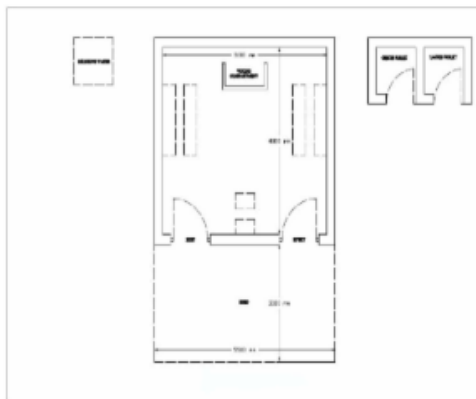

নির্বাচক নিবন্ধন আধিকারিকের স্বাক্ষর

Nazri Naksha

Google Map View

Polling Station Building Front View

Polling Station Front View

Cad View

Key MAP View

1 নাম : অমিত রায় পিতার নাম: বিজয় কুমার রায় বাড়ির নং : n0435 বয়স : 29 লিঙ্গ : পুরুষ	AOJ1892173 ফটো উপলব্ধ	2 নাম : বিজয় কুমার রায় পিতার নাম: তারাপদ লাহিড়ী বাড়ির নং : n0435 বয়স : 72 লিঙ্গ : পুরুষ	AOJ1699487 ফটো উপলব্ধ	3 নাম : সুমিতা মুখার্জী(কর্মকার) স্বামীর নাম: সমীর মুখার্জী বাড়ির নং : n0430 বয়স : 61 লিঙ্গ : মহিলা	WB/38/260/003019 ফটো উপলব্ধ
4 নাম : পিংকী দেবী স্বামীর নাম: ওমপ্রকাশ প্রসাদ বাড়ির নং : n0565 বয়স : 43 লিঙ্গ : মহিলা	AOJ1096148 ফটো উপলব্ধ	5 নাম : পুষ্পা কুমারী পিতার নাম: মহেশ রজক বাড়ির নং : n0716 বয়স : 33 লিঙ্গ : মহিলা	AOJ1892249 ফটো উপলব্ধ	6 নাম : লছমী কুমারী স্বামীর নাম: সিনোদ প্রসাদ বাড়ির নং : n0510 বয়স : 36 লিঙ্গ : মহিলা	CYJ2860443 ফটো উপলব্ধ
7 নাম : কুমারী সুমঙ্গলী পিতার নাম: দিনেশ নারায়ন প্রসাদ বাড়ির নং : B-1 ANAND APT. বয়স : 44 লিঙ্গ : মহিলা	AOJ1700400 ফটো উপলব্ধ	8 নাম : সীতা দেবী স্বামীর নাম: দ্বারকা সিং বাড়ির নং : S-12 বয়স : 67 লিঙ্গ : মহিলা	AOJ0921312 ফটো উপলব্ধ	9 নাম : মনীষা মুখার্জী পিতার নাম: সমীর মুখার্জী বাড়ির নং : n0430 বয়স : 28 লিঙ্গ : মহিলা	AOJ2146785 ফটো উপলব্ধ
10 নাম : দিলীপ দাস পিতার নাম: মহাদেব দাস বাড়ির নং : n1002 বয়স : 48 লিঙ্গ : পুরুষ	AOJ2192540 ফটো উপলব্ধ	11 নাম : লাল কিশোর সিংহ পিতার নাম: রামু জাগির সিংহ বাড়ির নং : বয়স : 43 লিঙ্গ : পুরুষ	AOJ2344356 ফটো উপলব্ধ	12 নাম : অরিজিৎ দত্ত পিতার নাম: রণজীত দত্ত বাড়ির নং : বয়স : 28 লিঙ্গ : পুরুষ	AOJ2344323 ফটো উপলব্ধ
13 নাম : মীরা পাল স্বামীর নাম: শ্রীকান্ত পাল বাড়ির নং : বয়স : 67 লিঙ্গ : মহিলা	MKF1292580 ফটো উপলব্ধ	14 নাম : হীরী বাউরী স্বামীর নাম: মানিক বাউরী বাড়ির নং : বয়স : 76 লিঙ্গ : মহিলা	AOJ2364602 ফটো উপলব্ধ	15 নাম : রুপা দত্ত স্বামীর নাম: রণজীত দত্ত বাড়ির নং : বয়স : 52 লিঙ্গ : মহিলা	AOJ1433960 ফটো উপলব্ধ
16 নাম : মিনাক্ষী ভট্টাচার্য্য স্বামীর নাম: অজয় ভট্টাচার্য্য বাড়ির নং : বয়স : 54 লিঙ্গ : মহিলা	AOJ2363935 ফটো উপলব্ধ	17 নাম : মান্নি বাউরী পিতার নাম: টেকর বাউরী বাড়ির নং : গোপালপুর পোস্ট ওফিস বয়স : 26 লিঙ্গ : মহিলা	AOJ2363992 ফটো উপলব্ধ	18 নাম : সুশীল কুমার পাল পিতার নাম: গংগাচরণ পাল বাড়ির নং : n0571 বয়স : 74 লিঙ্গ : পুরুষ	BCQ1248798 ফটো উপলব্ধ
19 নাম : মনু মলিক দোম পিতার নাম: ভরত মলিক দোম বাড়ির নং : বয়স : 50 লিঙ্গ : পুরুষ	AOJ2362572 ফটো উপলব্ধ	20 নাম : কাঞ্চন চ্যাটার্জী পিতার নাম: খাজন্দনাথ চ্যাটার্জী বাড়ির নং : বয়স : 63 লিঙ্গ : পুরুষ	MKF0070805 ফটো উপলব্ধ	21 নাম : রুমা শঙ্কর স্বামীর নাম: বিজয় শঙ্কর বাড়ির নং : n0149 বয়স : 55 লিঙ্গ : মহিলা	AOJ2001402 ফটো উপলব্ধ
22 নাম : দুর্গা রয় পিতার নাম: বিনোদ রয় বাড়ির নং : বয়স : 26 লিঙ্গ : মহিলা	AOJ2362556 ফটো উপলব্ধ	23 নাম : রুনি দে স্বামীর নাম: বিশ্বজিৎ দে বাড়ির নং : বয়স : 36 লিঙ্গ : মহিলা	AOJ2363950 ফটো উপলব্ধ	24 নাম : বিজয় শঙ্কর পিতার নাম: রামবাহাদুর বা বাড়ির নং : n0149 বয়স : 56 লিঙ্গ : পুরুষ	MKF2803641 ফটো উপলব্ধ
25 নাম : পার্থ মুখার্জি পিতার নাম: সুনীল মুখার্জী বাড়ির নং : আশ্বক35092 বয়স : 49 লিঙ্গ : পুরুষ	AOJ2504694 ফটো উপলব্ধ	26 নাম : সীমা প্রজাপতি স্বামীর নাম: রাকেশ কুমার প্রজাপতি বাড়ির নং : বয়স : 27 লিঙ্গ : মহিলা	AOJ2363927 ফটো উপলব্ধ	27 নাম : দেবব্রত চক্রবর্তী পিতার নাম: লেট শিব চরণ চক্রবর্তী বাড়ির নং : বয়স : 68 লিঙ্গ : পুরুষ	AOJ2364024 ফটো উপলব্ধ
28 নাম : নারায়ণ প্রসাদ ওঝা পিতার নাম: মহাবীর প্রসাদ ওঝা বাড়ির নং : 107 বয়স : 71 লিঙ্গ : পুরুষ	AOJ2711240 ফটো উপলব্ধ	29 নাম : শেউলী মন্ডল স্বামীর নাম: টুটল মন্ডল বাড়ির নং : 80 বয়স : 35 লিঙ্গ : মহিলা	NRW1472117 ফটো উপলব্ধ	30 নাম : অজয় ভট্টাচার্য্য পিতার নাম: শংকর বিজয় বাড়ির নং : বয়স : 60 লিঙ্গ : পুরুষ	AOJ2344331 ফটো উপলব্ধ