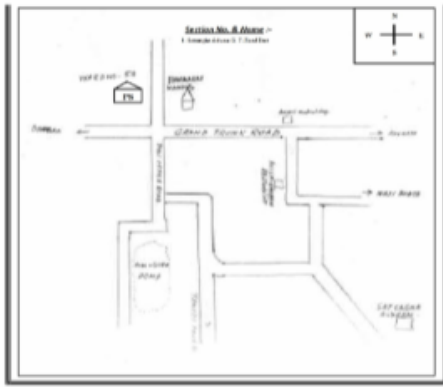

Nazri Naksha