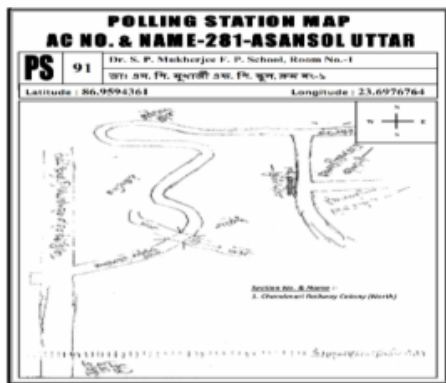

Nazri Naksha