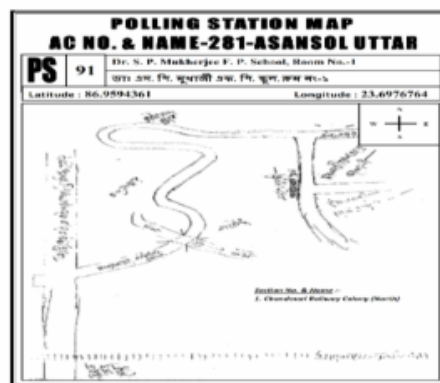

নির্বাচক নিবন্ধন আধিকারিকের স্বাক্ষর

Nazri Naksha

Google Map View

Polling Station Building Front View

Polling Station Front View

Cad View

Key MAP View

<p>S2 1</p> <p>AOJ1255926</p> <p>নাম : মায়ী সিং স্বামীর নাম : সচীন্দ্রনাথ সিং বাড়ির নং : n0145 বয়স : 43 লিঙ্গ : মহিলা</p> <p>ফটো উপলব্ধ</p>	<p>S2 2</p> <p>BCQ5639356</p> <p>নাম : সচীন্দ্রনাথ সিং পিতার নাম : বাবন সিং বাড়ির নং : n0145 বয়স : 44 লিঙ্গ : পুরুষ</p> <p>ফটো উপলব্ধ</p>	<p>3</p> <p>AOJ1255892</p> <p>নাম : কিরন দেবী স্বামীর নাম : শশীল কুমার পাশোয়ান বাড়ির নং : n0143 বয়স : 39 লিঙ্গ : মহিলা</p> <p>ফটো উপলব্ধ</p>
<p>4</p> <p>BCQ5639406</p> <p>নাম : সুনীল কুমার পাসওয়ান পিতার নাম : রাজকুমার পাসওয়ান বাড়ির নং : n0143 বয়স : 41 লিঙ্গ : পুরুষ</p> <p>ফটো উপলব্ধ</p>	<p>5</p> <p>AOJ1924950</p> <p>নাম : মহঃ জাহিদ পিতার নাম : আব্দুল হামিদ বাড়ির নং : n0109 বয়স : 35 লিঙ্গ : পুরুষ</p> <p>ফটো উপলব্ধ</p>	<p>6</p> <p>AOJ2006880</p> <p>নাম : শাবানা খান্না স্বামীর নাম : বারিক বাড়ির নং : n0100 বয়স : 39 লিঙ্গ : মহিলা</p> <p>ফটো উপলব্ধ</p>
<p>7</p> <p>AOJ1924968</p> <p>নাম : বেলা বর্মা স্বামীর নাম : লোপাল বর্মা বাড়ির নং : 679/এ/58 বয়স : 43 লিঙ্গ : মহিলা</p> <p>ফটো উপলব্ধ</p>	<p>8</p> <p>AOJ1256734</p> <p>নাম : দীপক কুমার যাদব পিতার নাম : পৃথিবী নাথ যাদব বাড়ির নং : n0042 বয়স : 33 লিঙ্গ : পুরুষ</p> <p>ফটো উপলব্ধ</p>	<p>9</p> <p>AOJ2357945</p> <p>নাম : মনোজ দাস মায়ের নাম : সন্ধ্যা দাস বাড়ির নং : 535/এ/23 বয়স : 51 লিঙ্গ : পুরুষ</p> <p>ফটো উপলব্ধ</p>
<p>10</p> <p>AOJ2357903</p> <p>নাম : রাজু দাস পিতার নাম : কমলেশ্বরী দাস বাড়ির নং : 535/এ/23 বয়স : 51 লিঙ্গ : পুরুষ</p> <p>ফটো উপলব্ধ</p>	<p>11</p> <p>MNR6662696</p> <p>নাম : পুনম দেবী স্বামীর নাম : সুরাজ কুমার বাড়ির নং : 3441ই বয়স : 35 লিঙ্গ : মহিলা</p> <p>ফটো উপলব্ধ</p>	<p>12</p> <p>AOJ2357671</p> <p>নাম : প্রীতি কুমারী পিতার নাম : রাজ কুমার বর্মা বাড়ির নং : 345/বি বয়স : 25 লিঙ্গ : মহিলা</p> <p>ফটো উপলব্ধ</p>
<p>13</p> <p>AOJ2327443</p> <p>নাম : বাদল প্রসাদ পিতার নাম : শংকর প্রসাদ বাড়ির নং : বয়স : 25 লিঙ্গ : পুরুষ</p> <p>ফটো উপলব্ধ</p>	<p>14</p> <p>BCQ5639588</p> <p>নাম : উমিলা দেবী স্বামীর নাম : শঙ্কর প্রসাদ বাড়ির নং : n0086 বয়স : 62 লিঙ্গ : মহিলা</p> <p>ফটো উপলব্ধ</p>	<p>15</p> <p>AOJ1925528</p> <p>নাম : বেবি দেবী স্বামীর নাম : রাজকুমার বর্মা বাড়ির নং : 345/বি বয়স : 43 লিঙ্গ : মহিলা</p> <p>ফটো উপলব্ধ</p>
<p>16</p> <p>AOJ2111789</p> <p>নাম : পুনম দেবী স্বামীর নাম : মুন্না মাহাতো বাড়ির নং : বয়স : 42 লিঙ্গ : মহিলা</p> <p>ফটো উপলব্ধ</p>	<p>17</p> <p>AOJ2402808</p> <p>নাম : বীণা কুমারী রাও স্বামীর নাম : দীপক কুমার যাদব বাড়ির নং : বয়স : 37 লিঙ্গ : মহিলা</p> <p>ফটো উপলব্ধ</p>	<p>18</p> <p>AOJ1925460</p> <p>নাম : প্রিয়ঙ্কা কুমারী পাশোয়ান পিতার নাম : সরবজীত পাশোয়ান বাড়ির নং : N0334 বয়স : 30 লিঙ্গ : মহিলা</p> <p>ফটো উপলব্ধ</p>
<p>19</p> <p>BCQ4943064</p> <p>নাম : বেবী দেবী স্বামীর নাম : সরোবজীত পাশোয়ান বাড়ির নং : n0334 বয়স : 48 লিঙ্গ : মহিলা</p> <p>ফটো উপলব্ধ</p>	<p>20</p> <p>AOJ1256528</p> <p>নাম : সুনীল কুমার সাও পিতার নাম : মোগল সাও বাড়ির নং : n0086 বয়স : 42 লিঙ্গ : পুরুষ</p> <p>ফটো উপলব্ধ</p>	<p>21</p> <p>AOJ1593540</p> <p>নাম : কাজু দেবী স্বামীর নাম : জিতেন্দ্র প্রসাদ বাড়ির নং : n0086 বয়স : 45 লিঙ্গ : মহিলা</p> <p>ফটো উপলব্ধ</p>
<p>22</p> <p>AOJ1377365</p> <p>নাম : জীতেন্দ্র প্রসাদ পিতার নাম : চন্দ্র শেখর প্রসাদ বাড়ির নং : n0086 বয়স : 47 লিঙ্গ : পুরুষ</p> <p>ফটো উপলব্ধ</p>	<p>23</p> <p>AOJ0925966</p> <p>নাম : পুতুল কুমারী স্বামীর নাম : সুনীল কুমার শাউ বাড়ির নং : n0086 বয়স : 35 লিঙ্গ : মহিলা</p> <p>ফটো উপলব্ধ</p>	<p>24</p> <p>WB/38/260/666067</p> <p>নাম : নীরু দেবী স্বামীর নাম : শঙ্কর প্রসাদ বাড়ির নং : n0086 বয়স : 61 লিঙ্গ : মহিলা</p> <p>ফটো উপলব্ধ</p>
<p>25</p> <p>AOJ1034784</p> <p>নাম : পঙ্কজ প্রসাদ পিতার নাম : শংকর প্রসাদ বাড়ির নং : n0086 বয়স : 35 লিঙ্গ : পুরুষ</p> <p>ফটো উপলব্ধ</p>	<p>26</p> <p>BCQ4943130</p> <p>নাম : সুরাজ কুমার পিতার নাম : শংকর প্রসাদ বাড়ির নং : n0086 বয়স : 40 লিঙ্গ : পুরুষ</p> <p>ফটো উপলব্ধ</p>	<p>27</p> <p>BCQ5450473</p> <p>নাম : রেখা দেবী স্বামীর নাম : মহেশ্বর কুমার রাম বাড়ির নং : n0122 বয়স : 40 লিঙ্গ : মহিলা</p> <p>ফটো উপলব্ধ</p>
<p>28</p> <p>AOJ2066280</p> <p>নাম : রুখসানা পারবীন স্বামীর নাম : মহেশ্বর কুমার বাড়ির নং : n0026 বয়স : 50 লিঙ্গ : মহিলা</p> <p>ফটো উপলব্ধ</p>	<p>29</p> <p>AOJ1408012</p> <p>নাম : প্রবীন কুমার যাদব পিতার নাম : পৃথিবী নাথ যাদব বাড়ির নং : n0042 বয়স : 36 লিঙ্গ : পুরুষ</p> <p>ফটো উপলব্ধ</p>	<p>30</p> <p>AOJ1256270</p> <p>নাম : রীনা কুমারী পিতার নাম : পৃথিবী নাথ যাদব বাড়ির নং : n0042 বয়স : 38 লিঙ্গ : মহিলা</p> <p>ফটো উপলব্ধ</p>