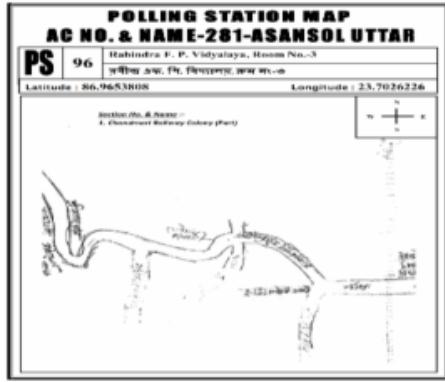

Nazri Naksha