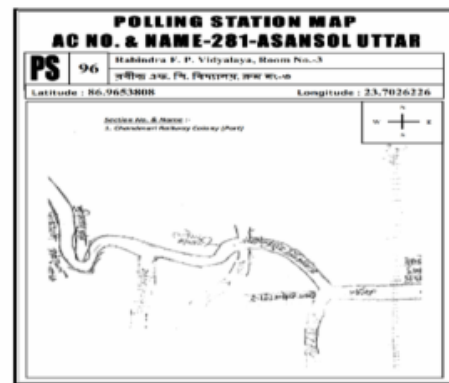

নির্বাচক নিবন্ধন আধিকারিকের স্বাক্ষর

Nazri Naksha

Google Map View

Polling Station Building Front View

Polling Station Front View

Cad View

Key MAP View

1	AOJ0227751	নাম : মহঃ সাদাব পিতার নাম: মহঃ আখতার বাড়ির নং : n0047 বয়স : 36 লিঙ্গ : পুরুষ	ফটো উপলব্ধ	2	AOJ0927285	নাম : সাদ্দাম আলম পিতার নাম: মহঃ আক্তার বাড়ির নং : 627 বয়স : 38 লিঙ্গ : পুরুষ	ফটো উপলব্ধ	3	WB/38/260/576133	নাম : মাজহার আনসারী পিতার নাম: নুর মহম্মাদ আনসারী বাড়ির নং : n0066 বয়স : 63 লিঙ্গ : পুরুষ	ফটো উপলব্ধ
4	WB/38/260/576202	নাম : শাহনাজ বেগম স্বামীর নাম: মাজহার হোসেন বাড়ির নং : n0066 বয়স : 57 লিঙ্গ : মহিলা	ফটো উপলব্ধ	5	WB/38/260/576192	নাম : আজার হোসেন পিতার নাম: নুর মহঃ হোসেন বাড়ির নং : n0066 বয়স : 56 লিঙ্গ : পুরুষ	ফটো উপলব্ধ	6	WB/38/260/576134	নাম : ওকিল মহঃ পিতার নাম: নুর মহঃ বাড়ির নং : n0066 বয়স : 52 লিঙ্গ : পুরুষ	ফটো উপলব্ধ
7	AOJ0927335	নাম : মহঃ আফসার হুসেন পিতার নাম: মহঃ মাজহার হুসেন বাড়ির নং : n0066 বয়স : 40 লিঙ্গ : পুরুষ	ফটো উপলব্ধ	8	AOJ1740810	নাম : মুসারত পারভীন পিতার নাম: মহঃ ওকিল বাড়ির নং : n0066 বয়স : 40 লিঙ্গ : মহিলা	ফটো উপলব্ধ	9	AOJ1259480	নাম : মহঃ আসগর পিতার নাম: মহঃ মাজহার বাড়ির নং : n0066 বয়স : 39 লিঙ্গ : পুরুষ	ফটো উপলব্ধ
10	AOJ1096726	নাম : রাজিয়া খাতুন স্বামীর নাম: আজহার হুসেন বাড়ির নং : n0066 বয়স : 39 লিঙ্গ : মহিলা	ফটো উপলব্ধ	11	BCQ5390794	নাম : গুলসন আরা স্বামীর নাম: সালাউদ্দিন মহঃ বাড়ির নং : n0069 বয়স : 64 লিঙ্গ : মহিলা	ফটো উপলব্ধ	12	AOJ1096767	নাম : মহঃ নৌশাদ আলম পিতার নাম: মহঃ সালাউদ্দিন বাড়ির নং : n0069 বয়স : 44 লিঙ্গ : পুরুষ	ফটো উপলব্ধ
13	AOJ1096775	নাম : মহঃ সামসাদ আনসারী পিতার নাম: মহঃ সালাউদ্দিন বাড়ির নং : n0069 বয়স : 38 লিঙ্গ : পুরুষ	ফটো উপলব্ধ	14	WB/38/260/576350	নাম : মহঃ জামালুদ্দিন পিতার নাম: আবদুল লতিফ বাড়ির নং : n0028 বয়স : 57 লিঙ্গ : পুরুষ	ফটো উপলব্ধ	15	WB/38/260/576347	নাম : আনসার ফতেমা স্বামীর নাম: মহঃ জামালুদ্দিন ফতেমা বাড়ির নং : n0028 বয়স : 53 লিঙ্গ : মহিলা	ফটো উপলব্ধ
16	AOJ1096585	নাম : গুলনাজ তাবাসুম পিতার নাম: মহঃ জামালুদ্দিন লতিফ বাড়ির নং : n0028 বয়স : 36 লিঙ্গ : মহিলা	ফটো উপলব্ধ	17	AOJ2274629	নাম : মহঃ চাঁদ পিতার নাম: মহঃ ইসরাফিল বাড়ির নং : n0248 বয়স : 26 লিঙ্গ : পুরুষ	ফটো উপলব্ধ	18	AOJ2299691	নাম : অঞ্জলী কুমারী পিতার নাম: জিতেন্দ্র প্রসাদ বাড়ির নং : n0253 বয়স : 26 লিঙ্গ : মহিলা	ফটো উপলব্ধ
19	AOJ1595131	নাম : রেখা কুমারী পিতার নাম: রামেশ্বর প্রসাদ বাড়ির নং : n0133 বয়স : 33 লিঙ্গ : মহিলা	ফটো উপলব্ধ	20	AOJ1097195	নাম : কৃষ্ণা নন্দন প্রসাদ পিতার নাম: রামেশ্বর প্রসাদ বাড়ির নং : n0133 বয়স : 36 লিঙ্গ : পুরুষ	ফটো উপলব্ধ	21	AOJ1097187	নাম : রীনা কুমারী প্রসাদ পিতার নাম: রামেশ্বর প্রসাদ বাড়ির নং : n0133 বয়স : 37 লিঙ্গ : মহিলা	ফটো উপলব্ধ
22	AOJ1595149	নাম : প্রিয়াঙ্কা দেবী স্বামীর নাম: চন্দন প্রসাদ বাড়ির নং : n0133 বয়স : 32 লিঙ্গ : মহিলা	ফটো উপলব্ধ	23	AOJ1595115	নাম : চন্দন প্রসাদ পিতার নাম: রামেশ্বর প্রসাদ বাড়ির নং : n0133 বয়স : 41 লিঙ্গ : পুরুষ	ফটো উপলব্ধ	24	AOJ1259043	নাম : গীতা দেবী স্বামীর নাম: রামেশ্বর প্রসাদ বাড়ির নং : n0133 বয়স : 58 লিঙ্গ : মহিলা	ফটো উপলব্ধ
25	AOJ1595081	নাম : আফসানা খাতুন পিতার নাম: মহঃ সালাউদ্দিন বাড়ির নং : NO-069 বয়স : 31 লিঙ্গ : মহিলা	ফটো উপলব্ধ	26	AOJ1455229	নাম : গীতা দেবী পিতার নাম: কেশো সিং বাড়ির নং : n0075 বয়স : 46 লিঙ্গ : মহিলা	ফটো উপলব্ধ	27	BCQ4861514	নাম : লক্ষীদেবী স্বামীর নাম: দ্বরিকা সিং বাড়ির নং : n0125 বয়স : 66 লিঙ্গ : মহিলা	ফটো উপলব্ধ
28	AOJ1455138	নাম : মহঃ সামসাদ পিতার নাম: মহঃ ইদরীশ বাড়ির নং : n0078 বয়স : 33 লিঙ্গ : পুরুষ	ফটো উপলব্ধ	29	AOJ1096817	নাম : মহঃ সাদ্দাম আলম পিতার নাম: মহঃ ইদরীশ বাড়ির নং : n0078 বয়স : 33 লিঙ্গ : পুরুষ	ফটো উপলব্ধ	30	AOJ1259456	নাম : নুর জাহা খাতুন স্বামীর নাম: মহঃ ইদরীশ বাড়ির নং : n0078 বয়স : 55 লিঙ্গ : মহিলা	ফটো উপলব্ধ