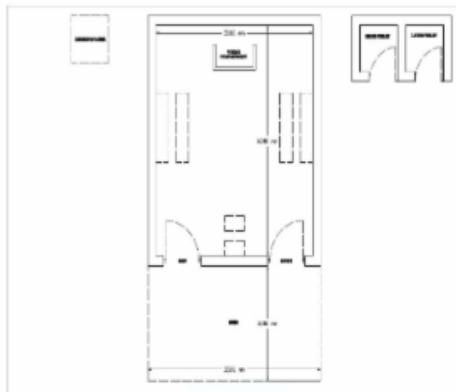

নির্বাচক নিবন্ধন আধিকারিকের স্বাক্ষর

Nazri Naksha

Google Map View

Polling Station Building Front View

Polling Station Front View

Cad View

Key MAP View

1	AOJ0227751	নাম : মহঃ সাদাব পিতার নাম: মহঃ আখতার বাড়ির নং : n0047 বয়স : 36 লিঙ্গ : পুরুষ	ফটো উপলব্ধ	2	AOJ0927285	নাম : সাদ্দাম আলম পিতার নাম: মহঃ আক্তার বাড়ির নং : 627 বয়স : 38 লিঙ্গ : পুরুষ	ফটো উপলব্ধ	3	WB/38/260/576133	নাম : মাজহার আনসারী পিতার নাম: নুর মহম্মাদ আনসারী বাড়ির নং : n0066 বয়স : 63 লিঙ্গ : পুরুষ	ফটো উপলব্ধ
4	WB/38/260/576202	নাম : শাহনাজ বেগম স্বামীর নাম: মাজহার হোসেন বাড়ির নং : n0066 বয়স : 57 লিঙ্গ : মহিলা	ফটো উপলব্ধ	5	WB/38/260/576192	নাম : আজার হোসেন পিতার নাম: নুর মহঃ হোসেন বাড়ির নং : n0066 বয়স : 56 লিঙ্গ : পুরুষ	ফটো উপলব্ধ	6	WB/38/260/576134	নাম : ওকিল মহঃ পিতার নাম: নুর মহঃ বাড়ির নং : n0066 বয়স : 52 লিঙ্গ : পুরুষ	ফটো উপলব্ধ
7	AOJ0927335	নাম : মহঃ আফসার হুসেন পিতার নাম: মহঃ মাজহার হুসেন বাড়ির নং : n0066 বয়স : 40 লিঙ্গ : পুরুষ	ফটো উপলব্ধ	8	AOJ1740810	নাম : মুসারত পারভীন পিতার নাম: মহঃ ওকিল বাড়ির নং : n0066 বয়স : 40 লিঙ্গ : মহিলা	ফটো উপলব্ধ	9	AOJ1259480	নাম : মহঃ আসগর পিতার নাম: মহঃ মাজহার বাড়ির নং : n0066 বয়স : 39 লিঙ্গ : পুরুষ	ফটো উপলব্ধ
10	AOJ1096726	নাম : রাজিয়া খাতুন স্বামীর নাম: আজহার হুসেন বাড়ির নং : n0066 বয়স : 39 লিঙ্গ : মহিলা	ফটো উপলব্ধ	11	BCQ5390794	নাম : গুলসন আরা স্বামীর নাম: সালাউদ্দিন মহঃ বাড়ির নং : n0069 বয়স : 64 লিঙ্গ : মহিলা	ফটো উপলব্ধ	12	AOJ1096767	নাম : মহঃ নৌশাদ আলম পিতার নাম: মহঃ সালাউদ্দিন বাড়ির নং : n0069 বয়স : 44 লিঙ্গ : পুরুষ	ফটো উপলব্ধ
13	AOJ1096775	নাম : মহঃ সামসাদ আনসারী পিতার নাম: মহঃ সালাউদ্দিন বাড়ির নং : n0069 বয়স : 38 লিঙ্গ : পুরুষ	ফটো উপলব্ধ	14	WB/38/260/576350	নাম : মহঃ জামালুদ্দিন পিতার নাম: আবদুল লতিফ বাড়ির নং : n0028 বয়স : 57 লিঙ্গ : পুরুষ	ফটো উপলব্ধ	15	WB/38/260/576347	নাম : আনসার ফতেমা স্বামীর নাম: মহঃ জামালুদ্দিন ফতেমা বাড়ির নং : n0028 বয়স : 53 লিঙ্গ : মহিলা	ফটো উপলব্ধ
16	AOJ1096585	নাম : গুলনাজ তাবাসুম পিতার নাম: মহঃ জামালুদ্দিন লতিফ বাড়ির নং : n0028 বয়স : 36 লিঙ্গ : মহিলা	ফটো উপলব্ধ	17	AOJ2274629	নাম : মহঃ চাঁদ পিতার নাম: মহঃ ইসরাফিল বাড়ির নং : n0248 বয়স : 26 লিঙ্গ : পুরুষ	ফটো উপলব্ধ	18	AOJ2299691	নাম : অঞ্জলী কুমারী পিতার নাম: জিতেন্দ্র প্রসাদ বাড়ির নং : n0253 বয়স : 26 লিঙ্গ : মহিলা	ফটো উপলব্ধ
19	AOJ1595131	নাম : রেখা কুমারী পিতার নাম: রামেশ্বর প্রসাদ বাড়ির নং : n0133 বয়স : 33 লিঙ্গ : মহিলা	ফটো উপলব্ধ	20	AOJ1097195	নাম : কৃষ্ণা নন্দন প্রসাদ পিতার নাম: রামেশ্বর প্রসাদ বাড়ির নং : n0133 বয়স : 36 লিঙ্গ : পুরুষ	ফটো উপলব্ধ	21	AOJ1097187	নাম : রীনা কুমারী প্রসাদ পিতার নাম: রামেশ্বর প্রসাদ বাড়ির নং : n0133 বয়স : 37 লিঙ্গ : মহিলা	ফটো উপলব্ধ
22	AOJ1595149	নাম : প্রিয়াঙ্কা দেবী স্বামীর নাম: চন্দন প্রসাদ বাড়ির নং : n0133 বয়স : 32 লিঙ্গ : মহিলা	ফটো উপলব্ধ	23	AOJ1595115	নাম : চন্দন প্রসাদ পিতার নাম: রামেশ্বর প্রসাদ বাড়ির নং : n0133 বয়স : 41 লিঙ্গ : পুরুষ	ফটো উপলব্ধ	24	AOJ1259043	নাম : গীতা দেবী স্বামীর নাম: রামেশ্বর প্রসাদ বাড়ির নং : n0133 বয়স : 58 লিঙ্গ : মহিলা	ফটো উপলব্ধ
25	AOJ1595081	নাম : আফসানা খাতুন পিতার নাম: মহঃ সালাউদ্দিন বাড়ির নং : NO-069 বয়স : 31 লিঙ্গ : মহিলা	ফটো উপলব্ধ	26	AOJ1455229	নাম : গীতা দেবী পিতার নাম: কেশো সিং বাড়ির নং : n0075 বয়স : 46 লিঙ্গ : মহিলা	ফটো উপলব্ধ	27	BCQ4861514	নাম : লক্ষীদেবী স্বামীর নাম: দ্বরিকা সিং বাড়ির নং : n0125 বয়স : 66 লিঙ্গ : মহিলা	ফটো উপলব্ধ
28	AOJ1455138	নাম : মহঃ সামসাদ পিতার নাম: মহঃ ইদরীশ বাড়ির নং : n0078 বয়স : 33 লিঙ্গ : পুরুষ	ফটো উপলব্ধ	29	AOJ1096817	নাম : মহঃ সাদ্দাম আলম পিতার নাম: মহঃ ইদরীশ বাড়ির নং : n0078 বয়স : 33 লিঙ্গ : পুরুষ	ফটো উপলব্ধ	30	AOJ1259456	নাম : নুর জাহা খাতুন স্বামীর নাম: মহঃ ইদরীশ বাড়ির নং : n0078 বয়স : 55 লিঙ্গ : মহিলা	ফটো উপলব্ধ