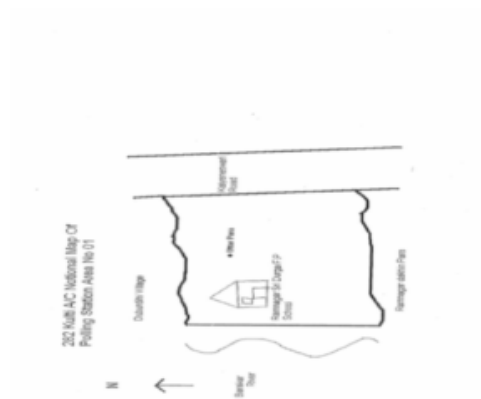

নির্বাচক নিবন্ধন আধিকারিকের স্বাক্ষর

Nazri Naksha

Google Map View

Polling Station Building Front View

Polling Station Front View

Cad View

Key MAP View

1 নাম : লতা কর্মকার স্বামীর নাম: রবী কর্মকার বাড়ির নং : n0197 বয়স : 31 লিঙ্গ : মহিলা	IEP1566355 ফটো উপলব্ধ	2 নাম : শিউলী কর্মকার স্বামীর নাম: উত্তম কর্মকার বাড়ির নং : n0157 বয়স : 43 লিঙ্গ : মহিলা	KJY2852374 ফটো উপলব্ধ	3 নাম : পুনম গুপ্তা পিতার নাম: কামতা প্রসাদ গুপ্তা বাড়ির নং : n0036 বয়স : 37 লিঙ্গ : মহিলা	KJY3114899 ফটো উপলব্ধ
4 নাম : রোহিত গুপ্তা পিতার নাম: কামতা প্রসাদ গুপ্তা বাড়ির নং : n0036 বয়স : 40 লিঙ্গ : পুরুষ	KJY2779965 ফটো উপলব্ধ	5 নাম : মহীপ গুপ্তা পিতার নাম: কান্তা প্রসাদ গুপ্তা বাড়ির নং : n0036 বয়স : 41 লিঙ্গ : পুরুষ	KJY2852275 ফটো উপলব্ধ	6 নাম : সোনালী ঘোষ স্বামীর নাম: উপেন ঘোষ বাড়ির নং : n0036 বয়স : 38 লিঙ্গ : মহিলা	IEP1394717 ফটো উপলব্ধ
7 নাম : উপেন ঘোষ পিতার নাম: সুবোধ ঘোষ বাড়ির নং : n0036 বয়স : 42 লিঙ্গ : পুরুষ	KJY1750033 ফটো উপলব্ধ	8 নাম : বুলু রানী কর্মকার স্বামীর নাম: আনন্দ কর্মকার বাড়ির নং : n0036 বয়স : 41 লিঙ্গ : মহিলা	KJY3114956 ফটো উপলব্ধ	9 নাম : আনন্দ কর্মকার পিতার নাম: সাধু কর্মকার বাড়ির নং : n0036 বয়স : 48 লিঙ্গ : পুরুষ	IEP2241784 ফটো উপলব্ধ
10 নাম : লক্ষ্মীরাণী কর্মকার স্বামীর নাম: সাধু কর্মকার বাড়ির নং : n0036 বয়স : 70 লিঙ্গ : মহিলা	IEP2241776 ফটো উপলব্ধ	11 নাম : সুস্মিতা ঘোষ স্বামীর নাম: বিট্ট ঘোষ বাড়ির নং : n0043 বয়স : 32 লিঙ্গ : মহিলা	IEP1505171 ফটো উপলব্ধ	12 নাম : কুহেলী মণ্ডল পিতার নাম: লক্ষন মণ্ডল বাড়ির নং : n0043 বয়স : 33 লিঙ্গ : মহিলা	IEP1505122 ফটো উপলব্ধ
13 নাম : সুতপা পাল স্বামীর নাম: অভিজিৎ পাল বাড়ির নং : n0043 বয়স : 33 লিঙ্গ : মহিলা	IEP1505148 ফটো উপলব্ধ	14 নাম : মিনা ঘোষ স্বামীর নাম: বাপ্পাদিত্য ঘোষ বাড়ির নং : n0043 বয়স : 33 লিঙ্গ : মহিলা	IEP1505163 ফটো উপলব্ধ	15 নাম : ডলি ঘোষ স্বামীর নাম: গৌতম ঘোষ বাড়ির নং : n0043 বয়স : 32 লিঙ্গ : মহিলা	IEP1505007 ফটো উপলব্ধ
16 নাম : গীতা কর্মকার স্বামীর নাম: লালটু কর্মকার বাড়ির নং : n0043 বয়স : 42 লিঙ্গ : মহিলা	IEP1775295 ফটো উপলব্ধ	17 নাম : খোকন কর্মকার পিতার নাম: সুভাষ কর্মকার বাড়ির নং : n0043 বয়স : 48 লিঙ্গ : পুরুষ	KJY1752393 ফটো উপলব্ধ	18 নাম : লালটু কর্মকার পিতার নাম: শঙ্কর কর্মকার বাড়ির নং : n0043 বয়স : 44 লিঙ্গ : পুরুষ	KJY2779999 ফটো উপলব্ধ
19 নাম : ভজহরি কর্মকার পিতার নাম: কালিপদ কর্মকার বাড়ির নং : n0043 বয়স : 59 লিঙ্গ : পুরুষ	WB/38/257/000806 ফটো উপলব্ধ	20 নাম : বিট্ট কর্মকার পিতার নাম: রামেশ্বর কর্মকার বাড়ির নং : n0043 বয়স : 34 লিঙ্গ : পুরুষ	IEP1246263 ফটো উপলব্ধ	21 নাম : লক্ষী কর্মকার স্বামীর নাম: রামেশ্বর কর্মকার বাড়ির নং : n0043 বয়স : 53 লিঙ্গ : মহিলা	IEP1489582 ফটো উপলব্ধ
22 নাম : রামেশ্বর কর্মকার পিতার নাম: কালিপদ কর্মকার বাড়ির নং : n0043 বয়স : 61 লিঙ্গ : পুরুষ	IEP1489574 ফটো উপলব্ধ	23 নাম : শুভম ঘোষ পিতার নাম: উত্তম ঘোষ বাড়ির নং : n0043 বয়স : 33 লিঙ্গ : পুরুষ	IEP1505031 ফটো উপলব্ধ	24 নাম : রেখা ঘোষ স্বামীর নাম: উত্তম ঘোষ বাড়ির নং : n0043 বয়স : 56 লিঙ্গ : মহিলা	WB/38/257/000589 ফটো উপলব্ধ
25 নাম : লতিকা কর্মকার স্বামীর নাম: সুভাষ কর্মকার বাড়ির নং : n0043 বয়স : 66 লিঙ্গ : মহিলা	WB/38/257/000696 ফটো উপলব্ধ	26 নাম : রঞ্জিত কর্মকার পিতার নাম: রামেশ্বর কর্মকার বাড়ির নং : n0043 বয়স : 28 লিঙ্গ : পুরুষ	IEP1898634 ফটো উপলব্ধ	27 নাম : শম্পা কর্মকার স্বামীর নাম: খোকন কর্মকার বাড়ির নং : n0043 বয়স : 36 লিঙ্গ : মহিলা	IEP1898485 ফটো উপলব্ধ
28 নাম : টুম্পা কর্মকার স্বামীর নাম: স্বপন কর্মকার বাড়ির নং : বয়স : 28 লিঙ্গ : মহিলা	NSX1675933 ফটো উপলব্ধ	29 নাম : স্বপন কর্মকার পিতার নাম: সুভাষ কর্মকার বাড়ির নং : রামনগর বয়স : 44 লিঙ্গ : পুরুষ	KJY1750025 ফটো উপলব্ধ	30 নাম : রবী গুপ্তা পিতার নাম: জনার্দন গুপ্তা বাড়ির নং : n0045 বয়স : 38 লিঙ্গ : পুরুষ	IEP0000158 ফটো উপলব্ধ