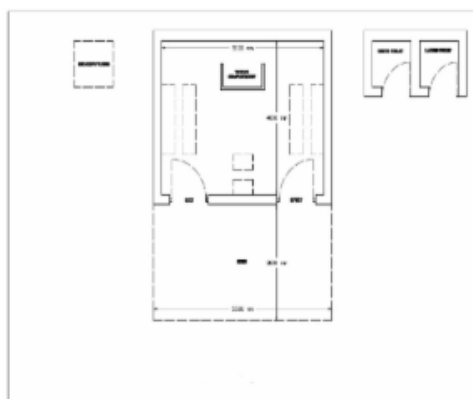

নির্বাচক নিবন্ধন আধিকারিকের স্বাক্ষর

Nazri Naksha

Google Map View

Polling Station Building Front View

Polling Station Front View

Cad View

Key MAP View

1 নাম : লতা কর্মকার স্বামীর নাম: রবী কর্মকার বাড়ির নং : n0197 বয়স : 31 লিঙ্গ : মহিলা	IEP1566355 ফটো উপলব্ধ	2 নাম : শিউলী কর্মকার স্বামীর নাম: উত্তম কর্মকার বাড়ির নং : n0157 বয়স : 43 লিঙ্গ : মহিলা	KJY2852374 ফটো উপলব্ধ	3 নাম : পুনম গুপ্তা পিতার নাম: কামতা প্রসাদ গুপ্তা বাড়ির নং : n0036 বয়স : 37 লিঙ্গ : মহিলা	KJY3114899 ফটো উপলব্ধ
4 নাম : রোহিত গুপ্তা পিতার নাম: কামতা প্রসাদ গুপ্তা বাড়ির নং : n0036 বয়স : 40 লিঙ্গ : পুরুষ	KJY2779965 ফটো উপলব্ধ	5 নাম : মহীপ গুপ্তা পিতার নাম: কান্তা প্রসাদ গুপ্তা বাড়ির নং : n0036 বয়স : 41 লিঙ্গ : পুরুষ	KJY2852275 ফটো উপলব্ধ	6 নাম : সোনালী ঘোষ স্বামীর নাম: উপেন ঘোষ বাড়ির নং : n0036 বয়স : 38 লিঙ্গ : মহিলা	IEP1394717 ফটো উপলব্ধ
7 নাম : উপেন ঘোষ পিতার নাম: সুবোধ ঘোষ বাড়ির নং : n0036 বয়স : 42 লিঙ্গ : পুরুষ	KJY1750033 ফটো উপলব্ধ	8 নাম : বুলু রানী কর্মকার স্বামীর নাম: আনন্দ কর্মকার বাড়ির নং : n0036 বয়স : 41 লিঙ্গ : মহিলা	KJY3114956 ফটো উপলব্ধ	9 নাম : আনন্দ কর্মকার পিতার নাম: সাধু কর্মকার বাড়ির নং : n0036 বয়স : 48 লিঙ্গ : পুরুষ	IEP2241784 ফটো উপলব্ধ
10 নাম : লক্ষ্মীরাণী কর্মকার স্বামীর নাম: সাধু কর্মকার বাড়ির নং : n0036 বয়স : 70 লিঙ্গ : মহিলা	IEP2241776 ফটো উপলব্ধ	11 নাম : সুস্মিতা ঘোষ স্বামীর নাম: বিট্ট ঘোষ বাড়ির নং : n0043 বয়স : 32 লিঙ্গ : মহিলা	IEP1505171 ফটো উপলব্ধ	12 নাম : কুহেলী মণ্ডল পিতার নাম: লক্ষন মণ্ডল বাড়ির নং : n0043 বয়স : 33 লিঙ্গ : মহিলা	IEP1505122 ফটো উপলব্ধ
13 নাম : সুতপা পাল স্বামীর নাম: অভিজিৎ পাল বাড়ির নং : n0043 বয়স : 33 লিঙ্গ : মহিলা	IEP1505148 ফটো উপলব্ধ	14 নাম : মিনা ঘোষ স্বামীর নাম: বাপ্পাদিত্য ঘোষ বাড়ির নং : n0043 বয়স : 33 লিঙ্গ : মহিলা	IEP1505163 ফটো উপলব্ধ	15 নাম : ডলি ঘোষ স্বামীর নাম: গৌতম ঘোষ বাড়ির নং : n0043 বয়স : 32 লিঙ্গ : মহিলা	IEP1505007 ফটো উপলব্ধ
16 নাম : গীতা কর্মকার স্বামীর নাম: লালটু কর্মকার বাড়ির নং : n0043 বয়স : 42 লিঙ্গ : মহিলা	IEP1775295 ফটো উপলব্ধ	17 নাম : খোকন কর্মকার পিতার নাম: সুভাষ কর্মকার বাড়ির নং : n0043 বয়স : 48 লিঙ্গ : পুরুষ	KJY1752393 ফটো উপলব্ধ	18 নাম : লালটু কর্মকার পিতার নাম: শঙ্কর কর্মকার বাড়ির নং : n0043 বয়স : 44 লিঙ্গ : পুরুষ	KJY2779999 ফটো উপলব্ধ
19 নাম : ভজহরি কর্মকার পিতার নাম: কালিপদ কর্মকার বাড়ির নং : n0043 বয়স : 59 লিঙ্গ : পুরুষ	WB/38/257/000806 ফটো উপলব্ধ	20 নাম : বিট্ট কর্মকার পিতার নাম: রামেশ্বর কর্মকার বাড়ির নং : n0043 বয়স : 34 লিঙ্গ : পুরুষ	IEP1246263 ফটো উপলব্ধ	21 নাম : লক্ষী কর্মকার স্বামীর নাম: রামেশ্বর কর্মকার বাড়ির নং : n0043 বয়স : 53 লিঙ্গ : মহিলা	IEP1489582 ফটো উপলব্ধ
22 নাম : রামেশ্বর কর্মকার পিতার নাম: কালিপদ কর্মকার বাড়ির নং : n0043 বয়স : 61 লিঙ্গ : পুরুষ	IEP1489574 ফটো উপলব্ধ	23 নাম : শুভম ঘোষ পিতার নাম: উত্তম ঘোষ বাড়ির নং : n0043 বয়স : 33 লিঙ্গ : পুরুষ	IEP1505031 ফটো উপলব্ধ	24 নাম : রেখা ঘোষ স্বামীর নাম: উত্তম ঘোষ বাড়ির নং : n0043 বয়স : 56 লিঙ্গ : মহিলা	WB/38/257/000589 ফটো উপলব্ধ
25 নাম : লতিকা কর্মকার স্বামীর নাম: সুভাষ কর্মকার বাড়ির নং : n0043 বয়স : 66 লিঙ্গ : মহিলা	WB/38/257/000696 ফটো উপলব্ধ	26 নাম : রঞ্জিত কর্মকার পিতার নাম: রামেশ্বর কর্মকার বাড়ির নং : n0043 বয়স : 28 লিঙ্গ : পুরুষ	IEP1898634 ফটো উপলব্ধ	27 নাম : শম্পা কর্মকার স্বামীর নাম: খোকন কর্মকার বাড়ির নং : n0043 বয়স : 36 লিঙ্গ : মহিলা	IEP1898485 ফটো উপলব্ধ
28 নাম : টুম্পা কর্মকার স্বামীর নাম: স্বপন কর্মকার বাড়ির নং : বয়স : 28 লিঙ্গ : মহিলা	NSX1675933 ফটো উপলব্ধ	29 নাম : স্বপন কর্মকার পিতার নাম: সুভাষ কর্মকার বাড়ির নং : রামনগর বয়স : 44 লিঙ্গ : পুরুষ	KJY1750025 ফটো উপলব্ধ	30 নাম : রবী গুপ্তা পিতার নাম: জনার্দন গুপ্তা বাড়ির নং : n0045 বয়স : 38 লিঙ্গ : পুরুষ	IEP0000158 ফটো উপলব্ধ