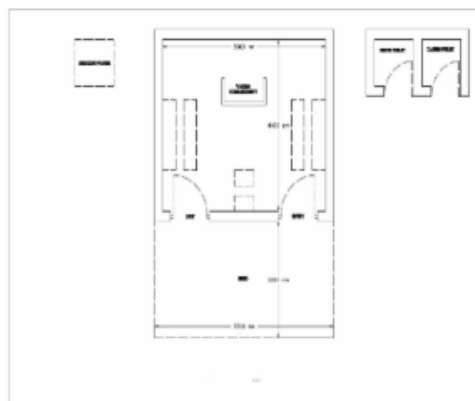

নির্বাচক নিবন্ধন আধিকারিকের স্বাক্ষর

Nazri Naksha

Google Map View

Polling Station Building Front View

Polling Station Front View

Cad View

Key MAP View

1 নাম : লতা দাস স্বামীর নাম: ধীরেন দাস বাড়ির নং : বয়স : 43 লিঙ্গ : মহিলা	CYJ2023903 ফটো উপলব্ধ	2 নাম : সুসান্ত গরুই পিতার নাম: সমীর গরুই বাড়ির নং : বয়স : 25 লিঙ্গ : পুরুষ	IEP2208015 ফটো উপলব্ধ	3 নাম : রমা বাউরী স্বামীর নাম: পরিমল বাউরী বাড়ির নং : বয়স : 27 লিঙ্গ : মহিলা	IEP2207140 ফটো উপলব্ধ
4 নাম : উজ্জ্বল রুইদাস পিতার নাম: কাজল রুইদাস বাড়ির নং : বয়স : 27 লিঙ্গ : পুরুষ	IEP2206753 ফটো উপলব্ধ	5 নাম : সুরভ বাউরী পিতার নাম: সন্তোষ বাউরী বাড়ির নং : বয়স : 26 লিঙ্গ : পুরুষ	IEP2211662 ফটো উপলব্ধ	6 নাম : মঞ্জু মন্ডল পিতার নাম: রঞ্জিত মন্ডল বাড়ির নং : বয়স : 25 লিঙ্গ : মহিলা	IEP2206506 ফটো উপলব্ধ
7 নাম : রঞ্জিত রুইদাস পিতার নাম: ভরত রুইদাস বাড়ির নং : বয়স : 25 লিঙ্গ : পুরুষ	IEP2207405 ফটো উপলব্ধ	8 নাম : পিনু বাউরী পিতার নাম: বিনোদ বাউরী বাড়ির নং : বয়স : 29 লিঙ্গ : পুরুষ	IEP2207660 ফটো উপলব্ধ	9 নাম : অভিজিত বাউরী পিতার নাম: বিনোদ বাউরী বাড়ির নং : বয়স : 27 লিঙ্গ : পুরুষ	IEP2207728 ফটো উপলব্ধ
10 নাম : মিনা রুইদাস স্বামীর নাম: মিতুন রুইদাস বাড়ির নং : বয়স : 31 লিঙ্গ : মহিলা	IEP2206316 ফটো উপলব্ধ	11 নাম : রাজেশ গরুই পিতার নাম: মোহন গরুই বাড়ির নং : বয়স : 25 লিঙ্গ : পুরুষ	IEP2207553 ফটো উপলব্ধ	12 নাম : মমতা রুইদাস স্বামীর নাম: মানিক রুইদাস বাড়ির নং : এন0252 বয়স : 53 লিঙ্গ : মহিলা	IEP2206373 ফটো উপলব্ধ
13 নাম : যাদব গোরাই পিতার নাম: বাবলু গোরাই বাড়ির নং : এন000/পী-10 বয়স : 22 লিঙ্গ : পুরুষ	IEP2538510 ফটো উপলব্ধ	14 নাম : সুভোজীত দাস পিতার নাম: পরিচয় দাস বাড়ির নং : না বয়স : 22 লিঙ্গ : পুরুষ	IEP2636124 ফটো উপলব্ধ	15 নাম : কালী গরুই স্বামীর নাম: জয়ন্ত গরুই বাড়ির নং : বড়িরা বয়স : 21 লিঙ্গ : মহিলা	IEP2648673 ফটো উপলব্ধ
16 নাম : বিমলা সেন স্বামীর নাম: দীপক সেন বাড়ির নং : বয়স : 39 লিঙ্গ : মহিলা	IEP2213452 ফটো উপলব্ধ	Q 17 নাম : অঞ্জনা রুইদাস স্বামীর নাম: পূর্ণ চন্দ্র রুইদাস বাড়ির নং : বয়স : 37 লিঙ্গ : মহিলা	IEP2206456 ফটো উপলব্ধ	18 নাম : মণি রুইদাস স্বামীর নাম: বাপি রুইদাস বাড়ির নং : বয়স : 31 লিঙ্গ : মহিলা	IEP2206357 ফটো উপলব্ধ
19 নাম : আশা বাউরী স্বামীর নাম: মিঠু বাউরী বাড়ির নং : বয়স : 32 লিঙ্গ : মহিলা	IEP2207173 ফটো উপলব্ধ	20 নাম : গায়ত্রী রুইদাস স্বামীর নাম: শ্যাম রুইদাস বাড়ির নং : বয়স : 29 লিঙ্গ : মহিলা	IEP2208189 ফটো উপলব্ধ	21 নাম : সুস্মিতা বাউরী স্বামীর নাম: গুরুপদ বাউরী বাড়ির নং : বয়স : 29 লিঙ্গ : মহিলা	ZQP1961622 ফটো উপলব্ধ
22 নাম : মানিক রুইদাস পিতার নাম: সেনাপতি রুইদাস বাড়ির নং : এন001 বয়স : 60 লিঙ্গ : পুরুষ	IEP2207132 ফটো উপলব্ধ	23 নাম : অপর্ণা মন্ডল পিতার নাম: পরিমল মন্ডল বাড়ির নং : এন001 বয়স : 23 লিঙ্গ : পুরুষ	IEP2412906 ফটো উপলব্ধ	24 নাম : প্রিয়া ঘোষ পিতার নাম: কান্তিক ঘোষ বাড়ির নং : এন001 বয়স : 25 লিঙ্গ : মহিলা	IEP2412781 ফটো উপলব্ধ
25 নাম : অভিজিৎ কর্মকার পিতার নাম: বিবেক কর্মকার বাড়ির নং : n0230 বয়স : 27 লিঙ্গ : পুরুষ	IEP2101806 ফটো উপলব্ধ	26 নাম : মঙ্গলা কর্মকার স্বামীর নাম: চিন্ময় কর্মকার বাড়ির নং : n0003 বয়স : 32 লিঙ্গ : মহিলা	IEP2016665 ফটো উপলব্ধ	27 নাম : অনিমেষ্ গোরাই পিতার নাম: ধনঞ্জয় গরুই বাড়ির নং : এন001 বয়স : 23 লিঙ্গ : পুরুষ	IEP2413029 ফটো উপলব্ধ
28 নাম : তপস রুইদাস স্বামীর নাম: সুমিত্রা রুইদাস বাড়ির নং : এন001 বয়স : 24 লিঙ্গ : পুরুষ	IEP2412864 ফটো উপলব্ধ	29 নাম : তপসী রুইদাস স্বামীর নাম: প্রশান্ত রুইদাস বাড়ির নং : এন001 বয়স : 33 লিঙ্গ : মহিলা	IEP2412831 ফটো উপলব্ধ	30 নাম : মনীষা বাউরী পিতার নাম: সনাতন বাউরী বাড়ির নং : এন001 বয়স : 24 লিঙ্গ : মহিলা	IEP2412971 ফটো উপলব্ধ