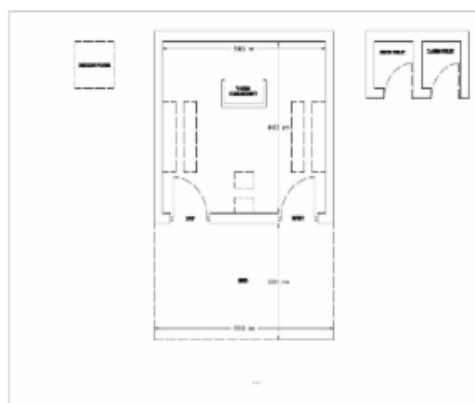

নির্বাচক নিবন্ধন আধিকারিকের স্বাক্ষর

Nazri Naksha

Google Map View

Polling Station Building Front View

Polling Station Front View

Cad View

Key MAP View

1 নাম : পঙ্কজ কুমার রায় পিতার নাম: নন্দ দলুাল রায় বাড়ির নং : n0385 বয়স : 46 লিঙ্গ : পুরুষ	IEP1422542 ফটো উপলব্ধ	2 নাম : চরনজিত সিং পিতার নাম: মনজিত সিং বাড়ির নং : n0219 বয়স : 39 লিঙ্গ : পুরুষ	KJY2801785 ফটো উপলব্ধ	3 নাম : মেহেরপ্রীত কৌর স্বামীর নাম: চরনজিৎ সিং বাড়ির নং : n0219 বয়স : 43 লিঙ্গ : মহিলা	IEP1877018 ফটো উপলব্ধ
4 নাম : প্রেমাংগু শঙ্কর নিয়োগী পিতার নাম: কিরন শঙ্কর নিয়োগী বাড়ির নং : n0495 বয়স : 63 লিঙ্গ : পুরুষ	IEP1753714 ফটো উপলব্ধ	5 নাম : অভিষেক কুমার পিতার নাম: মহেশ কুমার রবিদাস বাড়ির নং : n0493 বয়স : 30 লিঙ্গ : পুরুষ	IEP1753698 ফটো উপলব্ধ	6 নাম : মমতা কুমারী স্বামীর নাম: অজয় কুমার যাদব বাড়ির নং : n0413 বয়স : 50 লিঙ্গ : মহিলা	ZJZ1236413 ফটো উপলব্ধ
7 নাম : বিশ্বজিৎ মন্ডল পিতার নাম: পরিমল মন্ডল বাড়ির নং : নীলাচল কলোনী বয়স : 25 লিঙ্গ : পুরুষ	IEP2387264 ফটো উপলব্ধ	8 নাম : আদিত্য টিবরেওয়াল পিতার নাম: রাজেশ টিবরেওয়াল বাড়ির নং : N060 বয়স : 24 লিঙ্গ : পুরুষ	IEP2386803 ফটো উপলব্ধ	9 নাম : অভিজিৎ মন্ডল পিতার নাম: পরিমল মন্ডল বাড়ির নং : N064 বয়স : 28 লিঙ্গ : পুরুষ	IEP2387231 ফটো উপলব্ধ
10 নাম : অমিতা পাল স্বামীর নাম: প্রভাত কুমার পাল বাড়ির নং : 1সী বয়স : 59 লিঙ্গ : মহিলা	IEP2385011 ফটো উপলব্ধ	11 নাম : বাঈরাব সতিআর পিতার নাম: রিপাল রিহরী সতিআর বাড়ির নং : N0820 বয়স : 28 লিঙ্গ : পুরুষ	IEP2387199 ফটো উপলব্ধ	12 নাম : পুনম নিয়োগী পিতার নাম: প্রেমাংগু শঙ্কর নিয়োগী বাড়ির নং : n0495 বয়স : 29 লিঙ্গ : মহিলা	IEP1948116 ফটো উপলব্ধ
13 নাম : শিউদুলারী দেবী স্বামীর নাম: রাজনাথ তিওয়ারী বাড়ির নং : n0061 বয়স : 80 লিঙ্গ : মহিলা	WB/38/257/420025 ফটো উপলব্ধ	14 নাম : অজীত সিংহ পিতার নাম: রধারমন সিংহ বাড়ির নং : n0061 বয়স : 71 লিঙ্গ : পুরুষ	WB/38/257/459220 ফটো উপলব্ধ	15 নাম : ভারতী সিংহ স্বামীর নাম: অজিত সিংহ বাড়ির নং : n0061 বয়স : 58 লিঙ্গ : মহিলা	WB/38/257/459370 ফটো উপলব্ধ
16 নাম : জেবা খাতুন স্বামীর নাম: মহঃ আবু আসগার বাড়ির নং : ফ ল বয়স : 37 লিঙ্গ : মহিলা	IEP1469402 ফটো উপলব্ধ	17 নাম : মহঃ আবু আসগার পিতার নাম: আবু বকর বাড়ির নং : ফ ল বয়স : 58 লিঙ্গ : পুরুষ	IEP1469410 ফটো উপলব্ধ	18 নাম : প্রশান্ত প্রসাদ পিতার নাম: রজরঙ্গি প্রসাদ বাড়ির নং : এন000/পী101 বয়স : 27 লিঙ্গ : পুরুষ	IEP2095198 ফটো উপলব্ধ
19 নাম : নিহাল প্রসাদ পিতার নাম: রজরঙ্গি প্রসাদ বাড়ির নং : এন000/পী101 বয়স : 29 লিঙ্গ : পুরুষ	IEP2095206 ফটো উপলব্ধ	20 নাম : খুশব শর্মা পিতার নাম: লাতিয়ে দিলীপ শর্মা বাড়ির নং : N033 বয়স : 25 লিঙ্গ : মহিলা	IEP2386738 ফটো উপলব্ধ	21 নাম : রঞ্জিত কুমার পিতার নাম: সুরেশ রাম বাড়ির নং : n0561 বয়স : 48 লিঙ্গ : পুরুষ	IEP2457000 ফটো উপলব্ধ
22 নাম : জয়দেব মাজি পিতার নাম: মোহনচন্দ্র মাজি বাড়ির নং : পলাশ বগন বয়স : 66 লিঙ্গ : পুরুষ	KJY2916922 ফটো উপলব্ধ	23 নাম : বিনয় কুমার সিংহ পিতার নাম: রাজবাহাদুর সিং বাড়ির নং : 01 বয়স : 63 লিঙ্গ : পুরুষ	KJY1309707 ফটো উপলব্ধ	24 নাম : অশ্বিনী কুমার সিং পিতার নাম: বিনয় কুমার সিং বাড়ির নং : n0073 বয়স : 33 লিঙ্গ : পুরুষ	IEP1753656 ফটো উপলব্ধ
25 নাম : আনন্দ মোহন সিং পিতার নাম: বিনয় কুমার সিং বাড়ির নং : n0073 বয়স : 34 লিঙ্গ : পুরুষ	IEP1753672 ফটো উপলব্ধ	26 নাম : যশোদা সিং স্বামীর নাম: বিনয় সিং বাড়ির নং : n0073 বয়স : 58 লিঙ্গ : মহিলা	WB/38/257/459420 ফটো উপলব্ধ	27 নাম : সুনিতা কুমার সিং পিতার নাম: বিনয় কুমার সিং বাড়ির নং : n0073 বয়স : 36 লিঙ্গ : মহিলা	IEP1753664 ফটো উপলব্ধ
28 নাম : পায়েল আগরওয়াল পিতার নাম: সঞ্জয় আগরওয়াল বাড়ির নং : n0508 বয়স : 29 লিঙ্গ : মহিলা	IEP1812692 ফটো উপলব্ধ	29 নাম : অভিষেক আগরওয়াল পিতার নাম: সঞ্জয় আগরওয়াল বাড়ির নং : n0609 বয়স : 27 লিঙ্গ : পুরুষ	IEP2140960 ফটো উপলব্ধ	30 নাম : সরিতা আগরবাল স্বামীর নাম: সঞ্জয় আগরওয়াল বাড়ির নং : n0507 বয়স : 56 লিঙ্গ : মহিলা	IEP1812684 ফটো উপলব্ধ