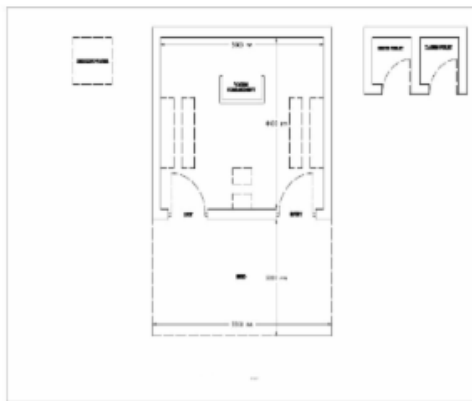

নির্বাচক নিবন্ধন আধিকারিকের স্বাক্ষর

Nazri Naksha

Google Map View

Polling Station Building Front View

Polling Station Front View

Cad View

Key MAP View

1 নাম : পার্বতী কুমহার পন্ডিত স্বামীর নাম: ইন্দ্রদেও কুমহার পন্ডিত বাড়ির নং : n0091 বয়স : 51 লিঙ্গ : মহিলা	KJY2335750 ফটো উপলব্ধ	2 নাম : মঞ্জু দেবী স্বামীর নাম: চন্দ্র দাস বাড়ির নং : n0145 বয়স : 45 লিঙ্গ : মহিলা	KJY3205598 ফটো উপলব্ধ	Q 3 নাম : প্রীতম কুমার লালবেগী পিতার নাম: পুরুষোত্তম কুমার লালবেগী বাড়ির নং : বয়স : 32 লিঙ্গ : পুরুষ	IEP1423375 ফটো উপলব্ধ
4 নাম : ললিতা বার্নোয়াল স্বামীর নাম: মনোজ বার্নোয়াল বাড়ির নং : n0121 বয়স : 47 লিঙ্গ : মহিলা	IEP1423466 ফটো উপলব্ধ	5 নাম : উর্মিলা দেবী স্বামীর নাম: কিশোরী প্রসাদ বৈশ্য বাড়ির নং : n0121 বয়স : 39 লিঙ্গ : মহিলা	KJY2337111 ফটো উপলব্ধ	6 নাম : সীতা দেবী স্বামীর নাম: অশোক পণ্ডিত বাড়ির নং : n0216 বয়স : 52 লিঙ্গ : মহিলা	IEP1645118 ফটো উপলব্ধ
7 নাম : চন্দন কুমার পিতার নাম: যমুনা রাম বাড়ির নং : n0009 বয়স : 35 লিঙ্গ : পুরুষ	IEP1062728 ফটো উপলব্ধ	8 নাম : সরোজিনী দেবী স্বামীর নাম: সঞ্জয় কুমার দাস বাড়ির নং : n0177 বয়স : 46 লিঙ্গ : মহিলা	KJY2337079 ফটো উপলব্ধ	9 নাম : রাহুল কুমার সাও পিতার নাম: রাজ কুমার সাও বাড়ির নং : কুমারডিহা কুলটা-4 বয়স : 25 লিঙ্গ : পুরুষ	IEP2216554 ফটো উপলব্ধ
10 নাম : শান্তি দেবী স্বামীর নাম: বিনয় যাদব বাড়ির নং : n0263 বয়স : 39 লিঙ্গ : মহিলা	IEP1948959 ফটো উপলব্ধ	11 নাম : রুবি কুমারী স্বামীর নাম: প্রমোদ কুমার পণ্ডিত বাড়ির নং : বয়স : 30 লিঙ্গ : মহিলা	IEP2183515 ফটো উপলব্ধ	12 নাম : সুনীতা দেবী স্বামীর নাম: ওমপ্রকাশ প্রসাদ বাড়ির নং : n0208 বয়স : 40 লিঙ্গ : মহিলা	IEP1812882 ফটো উপলব্ধ
13 নাম : অলকা দেবী পন্ডিত স্বামীর নাম: শঙ্কর কুমার পন্ডিত বাড়ির নং : n0101 বয়স : 29 লিঙ্গ : মহিলা	IEP2026227 ফটো উপলব্ধ	Q 14 নাম : জিতেন্দ্র কুমার পণ্ডিত পিতার নাম: ইন্দ্রদেও কুমার পণ্ডিত বাড়ির নং : n0101 বয়স : 26 লিঙ্গ : পুরুষ	IEP2322980 ফটো উপলব্ধ	15 নাম : স্বামীর নাম: বাড়ির নং : বয়স : 63 লিঙ্গ : মহিলা	JVN6340020 ফটো উপলব্ধ
16 নাম : পিতার নাম: বাড়ির নং : দুর্গা ভবন বয়স : 75 লিঙ্গ : পুরুষ	JVN6340012 ফটো উপলব্ধ	17 নাম : বর্ষা ব্যানার্জী রায় স্বামীর নাম: শুভব্রত রায় বাড়ির নং : এন0102 বয়স : 30 লিঙ্গ : মহিলা	ARZ1668292 ফটো উপলব্ধ	18 নাম : শঙ্কর কুমার পন্ডিত পিতার নাম: ইন্দ্রদেও কুমার পন্ডিত বাড়ির নং : n0101 বয়স : 32 লিঙ্গ : পুরুষ	IEP1610385 ফটো উপলব্ধ
19 নাম : পঞ্চা দেবী পন্ডিত স্বামীর নাম: মাতো পন্ডিত বাড়ির নং : n0101 বয়স : 47 লিঙ্গ : মহিলা	WB/38/257/462124 ফটো উপলব্ধ	20 নাম : ইন্দ্রদেও কুমহার পন্ডিত পিতার নাম: সরজুগ কুমহার পন্ডিত বাড়ির নং : n0101 বয়স : 53 লিঙ্গ : পুরুষ	WB/38/257/462021 ফটো উপলব্ধ	21 নাম : প্রিয়া কালিন্দী স্বামীর নাম: লাল্টু কালিন্দী বাড়ির নং : নু/পাঁ-102 বয়স : 31 লিঙ্গ : মহিলা	IEP2637908 ফটো উপলব্ধ
22 নাম : ধরমেন্দ্র কেশরী পিতার নাম: শ্রীরাম কেশরী বাড়ির নং : n0059 বয়স : 35 লিঙ্গ : পুরুষ	IEP1423284 ফটো উপলব্ধ	23 নাম : সঞ্জয় কেশরী মায়ের নাম: শীলাদেবী কেশরী বাড়ির নং : বয়স : 35 লিঙ্গ : পুরুষ	IEP2067072 ফটো উপলব্ধ	24 নাম : সানু কেশরী পিতার নাম: শ্রীরাম কেশরী বাড়ির নং : n0059 বয়স : 29 লিঙ্গ : পুরুষ	IEP1812742 ফটো উপলব্ধ
25 নাম : রাজ কেশরী পিতার নাম: শ্রীরাম কেশরী বাড়ির নং : n0059 বয়স : 40 লিঙ্গ : পুরুষ	KJY3205507 ফটো উপলব্ধ	26 নাম : জীতেন্দ্র কেশরী পিতার নাম: শ্রীরাম কেশরী বাড়ির নং : n0059 বয়স : 42 লিঙ্গ : পুরুষ	IEP1423342 ফটো উপলব্ধ	27 নাম : সুনীতা দেবী স্বামীর নাম: রাজ কেশরী বাড়ির নং : কুমদিহা বয়স : 41 লিঙ্গ : মহিলা	IEP2653459 ফটো উপলব্ধ
28 নাম : পজা কুমারী স্বামীর নাম: ধরমেন্দ্র কেশরী বাড়ির নং : বয়স : 29 লিঙ্গ : মহিলা	IEP2608693 ফটো উপলব্ধ	29 নাম : সোনাম কেশরী স্বামীর নাম: সঞ্জয় কেশরী বাড়ির নং : বয়স : 28 লিঙ্গ : মহিলা	IEP2608867 ফটো উপলব্ধ	30 নাম : তামান্না পরবিন স্বামীর নাম: চিপু সুলতান বাড়ির নং : এন0059 বয়স : 30 লিঙ্গ : মহিলা	IEP2520658 ফটো উপলব্ধ