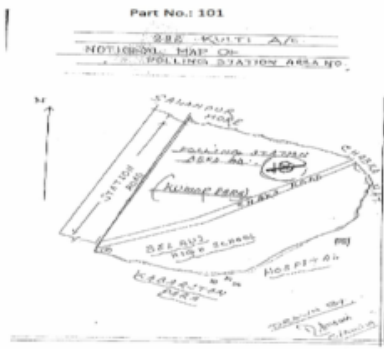

Nazri Naksha