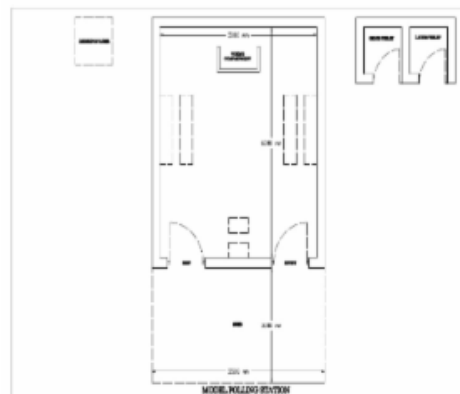

নির্বাচক নিবন্ধন আধিকারিকের স্বাক্ষর

Nazri Naksha

Google Map View

Polling Station Building Front View

Polling Station Front View

Cad View

Key MAP View

1 নাম : সাজু ঘোষ মায়ের নাম : যোগমায়া ঘোষ বাড়ির নং : n0131 বয়স : 37 লিঙ্গ : পুরুষ	IEP2109395 ফটো উপলব্ধ	2 নাম : মাদুরী ঘোষ স্বামীর নাম : সাজু ঘোষ বাড়ির নং : n0134 বয়স : 30 লিঙ্গ : মহিলা	IEP2109429 ফটো উপলব্ধ	3 নাম : অর্পনা ঘোষ স্বামীর নাম : হীরা ঘোষ বাড়ির নং : n0136 বয়স : 26 লিঙ্গ : মহিলা	IEP2132819 ফটো উপলব্ধ
4 নাম : মিলন ঘোষ পিতার নাম : ভগবত ঘোষ বাড়ির নং : না বয়স : 21 লিঙ্গ : পুরুষ	IEP2617884 ফটো উপলব্ধ	5 নাম : সতরুপা চ্যাটার্জী পিতার নাম : সত্যাবটা চ্যাটার্জী বাড়ির নং : নং056 বয়স : 22 লিঙ্গ : মহিলা	IEP2535284 ফটো উপলব্ধ	6 নাম : সম্রাট চ্যাটার্জী মায়ের নাম : কুমা চ্যাটার্জী বাড়ির নং : না বয়স : 21 লিঙ্গ : পুরুষ	IEP2618122 ফটো উপলব্ধ
7 নাম : মুনমুন চ্যাটার্জী স্বামীর নাম : রথীন চ্যাটার্জী বাড়ির নং : নিউ শান্তি নগর বয়স : 37 লিঙ্গ : মহিলা	IEP1365139 ফটো উপলব্ধ	8 নাম : রক্ষাকর পাতর পিতার নাম : মধুসূদন পাতর বাড়ির নং : n0007 বয়স : 37 লিঙ্গ : পুরুষ	KJY3127826 ফটো উপলব্ধ	9 নাম : অর্পনা পাতর স্বামীর নাম : রক্ষাকর পাতর বাড়ির নং : n0007 বয়স : 32 লিঙ্গ : মহিলা	IEP1902568 ফটো উপলব্ধ
10 নাম : অর্চনা পাতর স্বামীর নাম : তারকনাথ পাতর বাড়ির নং : n0023 বয়স : 34 লিঙ্গ : মহিলা	IEP2050250 ফটো উপলব্ধ	11 নাম : রাহুল পাতর পিতার নাম : সুভাষ পাতর বাড়ির নং : n0007 বয়স : 27 লিঙ্গ : পুরুষ	IEP2050276 ফটো উপলব্ধ	# 12 নাম : ইন্দ্রানী ঘোষ স্বামীর নাম : সৌরভ ঘোষ বাড়ির নং : ডি.ভি.সি কলোনী বয়স : 29 লিঙ্গ : মহিলা	ZHR1872407 ফটো উপলব্ধ
13 নাম : মাধব পাতর পিতার নাম : জয়দেব পাতর বাড়ির নং : n0023 বয়স : 39 লিঙ্গ : পুরুষ	KJY3197597 ফটো উপলব্ধ	14 নাম : তারকনাথ পাতর পিতার নাম : জয়দেব পাতর বাড়ির নং : না বয়স : 40 লিঙ্গ : পুরুষ	KJY3127875 ফটো উপলব্ধ	15 নাম : অক্ষয় পাতর পিতার নাম : সমীর পাতর বাড়ির নং : n0135 বয়স : 26 লিঙ্গ : পুরুষ	IEP2109437 ফটো উপলব্ধ
16 নাম : ফুমারানী পাতর স্বামীর নাম : মধুসূদন পাতর বাড়ির নং : n0007 বয়স : 56 লিঙ্গ : মহিলা	WB/38/257/069356 ফটো উপলব্ধ	17 নাম : মধুসূদন পাতর পিতার নাম : শুশারী পাতর বাড়ির নং : n0007 বয়স : 61 লিঙ্গ : পুরুষ	WB/38/257/069565 ফটো উপলব্ধ	18 নাম : চম্পা পাতর স্বামীর নাম : ধনরঞ্জন পাতর বাড়ির নং : n0007 বয়স : 36 লিঙ্গ : মহিলা	IEP1249747 ফটো উপলব্ধ
19 নাম : ধনরঞ্জন পাতর পিতার নাম : অজিত পাতর বাড়ির নং : n0007 বয়স : 41 লিঙ্গ : পুরুষ	KJY2796910 ফটো উপলব্ধ	20 নাম : উষা পাতর স্বামীর নাম : মনোরঞ্জন পাতর বাড়ির নং : n0007 বয়স : 39 লিঙ্গ : মহিলা	KJY2796928 ফটো উপলব্ধ	21 নাম : মনোরঞ্জন পাতর পিতার নাম : অজিত পাতর বাড়ির নং : n0007 বয়স : 48 লিঙ্গ : পুরুষ	KJY2796902 ফটো উপলব্ধ
22 নাম : সাগরী পাতর স্বামীর নাম : অজিত পাতর বাড়ির নং : n0007 বয়স : 56 লিঙ্গ : মহিলা	WB/38/257/069309 ফটো উপলব্ধ	23 নাম : অজিত পাতর পিতার নাম : শুশারী পাতর বাড়ির নং : n0007 বয়স : 63 লিঙ্গ : পুরুষ	WB/38/257/069558 ফটো উপলব্ধ	24 নাম : লতা পাতর স্বামীর নাম : সমীর পাতর বাড়ির নং : n0007 বয়স : 44 লিঙ্গ : মহিলা	KJY1339571 ফটো উপলব্ধ
25 নাম : সমীর পাতর পিতার নাম : নিমাই পাতর বাড়ির নং : n0007 বয়স : 53 লিঙ্গ : পুরুষ	WB/38/257/069442 ফটো উপলব্ধ	26 নাম : বুবন পাতর পিতার নাম : পরিমল পাতর বাড়ির নং : n0007 বয়স : 32 লিঙ্গ : পুরুষ	IEP1509298 ফটো উপলব্ধ	27 নাম : গরবী পাতর স্বামীর নাম : পরিমল পাতর বাড়ির নং : n0007 বয়স : 52 লিঙ্গ : মহিলা	WB/38/257/069307 ফটো উপলব্ধ
28 নাম : পরিমল পাতর পিতার নাম : নিমাই পাতর বাড়ির নং : n0007 বয়স : 56 লিঙ্গ : পুরুষ	WB/38/257/069583 ফটো উপলব্ধ	29 নাম : দুলালী পাতর স্বামীর নাম : নিমাই পাতর বাড়ির নং : n0007 বয়স : 71 লিঙ্গ : মহিলা	WB/38/257/069200 ফটো উপলব্ধ	30 নাম : মালা পাতর স্বামীর নাম : জয়দেব পাতর বাড়ির নং : n0023 বয়স : 53 লিঙ্গ : মহিলা	WB/38/257/069069 ফটো উপলব্ধ