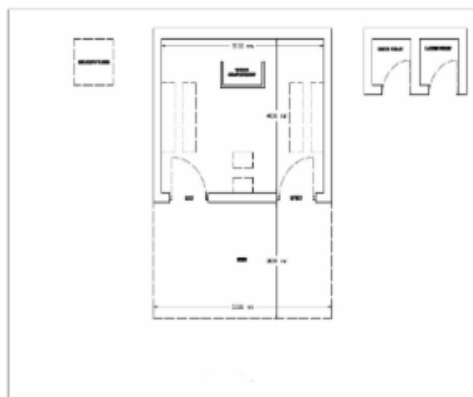

নির্বাচক নিবন্ধন আধিকারিকের স্বাক্ষর

Nazri Naksha

Google Map View

Polling Station Building Front View

Polling Station Front View

Cad View

Key MAP View

1	KJY2385466	নাম : মহঃ ইবরার আনসারী পিতার নাম: মহঃ মকবুল বাড়ির নং : n0114 বয়স : 42 লিঙ্গ : পুরুষ	ফটো উপলব্ধ	2	IEP2375780	নাম : পৌরব রায় পিতার নাম: পুর্ণেন্দু কুমার রায় বাড়ির নং : N112 বয়স : 24 লিঙ্গ : পুরুষ	ফটো উপলব্ধ	3	KJY2384527	নাম : পুতুল খাঁ স্বামীর নাম: কানাইচন্দ্র খাঁ বাড়ির নং : n0008 বয়স : 43 লিঙ্গ : মহিলা	ফটো উপলব্ধ
4	KJY1315076	নাম : কানাই চন্দ্র খাঁ পিতার নাম: হারাধন চন্দ্র খাঁ বাড়ির নং : n0008 বয়স : 46 লিঙ্গ : পুরুষ	ফটো উপলব্ধ	5	WB/38/257/456133	নাম : সকীলা হুহ স্বামীর নাম: প্রদীপ গোয়ালা বাড়ির নং : n0010 বয়স : 61 লিঙ্গ : মহিলা	ফটো উপলব্ধ	6	IEP1547199	নাম : শচীন সিং স্বামীর নাম: সীতা সিং মায়ের নাম: সীতা সিং বাড়ির নং : n0009 বয়স : 39 লিঙ্গ : পুরুষ	ফটো উপলব্ধ
7	IEP2605442	নাম : সোনিয়া সিং অন্যান্য: সচিন সিং বাড়ির নং : এন0140 বয়স : 28 লিঙ্গ : মহিলা	ফটো উপলব্ধ	8	IEP1815836	নাম : মান্নিপ ঘোষ স্বামীর নাম: স্বপন ঘোষ বাড়ির নং : n0109 বয়স : 35 লিঙ্গ : মহিলা	ফটো উপলব্ধ	9	KJY2384568	নাম : স্বপন ঘোষ পিতার নাম: ফটিক ঘোষ বাড়ির নং : n0109 বয়স : 42 লিঙ্গ : পুরুষ	ফটো উপলব্ধ
10	IEP2520641	নাম : রেখা দাস পিতার নাম: লেফ.টেনেট দিনেশ কবীরাজ বাড়ির নং : 07 বয়স : 42 লিঙ্গ : মহিলা	ফটো উপলব্ধ	11	IEP2026805	নাম : লাল্টু দাস পিতার নাম: শ্যামল দাস বাড়ির নং : n0156 বয়স : 42 লিঙ্গ : পুরুষ	ফটো উপলব্ধ	12	IEP2026797	নাম : মধুমিতা দাস স্বামীর নাম: লাল্টু দাস বাড়ির নং : n0155 বয়স : 35 লিঙ্গ : মহিলা	ফটো উপলব্ধ
13	MHX2928745	নাম : পিন্ধি দাস রায় স্বামীর নাম: সৌমিত্র রায় বাড়ির নং : এন/এ বয়স : 41 লিঙ্গ : মহিলা	ফটো উপলব্ধ	14	IEP2168458	নাম : পুজা দে মায়ের নাম: কবিতা দে বাড়ির নং : এন000 বয়স : 26 লিঙ্গ : মহিলা	ফটো উপলব্ধ	15	WB/38/257/456098	নাম : রেবি বাউরী স্বামীর নাম: অরুণ বাউরী বাড়ির নং : n0152 বয়স : 43 লিঙ্গ : মহিলা	ফটো উপলব্ধ
16	WB/38/257/456007	নাম : রুমা রায় স্বামীর নাম: আদিত্য রায় বাড়ির নং : n0152 বয়স : 51 লিঙ্গ : মহিলা	ফটো উপলব্ধ	17	IEP2152007	নাম : মীরা দেবী স্বামীর নাম: রাম দর্শন সিং বাড়ির নং : n0173 বয়স : 29 লিঙ্গ : মহিলা	ফটো উপলব্ধ	18	IEP2168375	নাম : রঞ্জিত দেবী স্বামীর নাম: মহেশ যাদব বাড়ির নং : n0177 বয়স : 29 লিঙ্গ : মহিলা	ফটো উপলব্ধ
19	KJY2289221	নাম : তৈয়াবা পরবিন স্বামীর নাম: মোহাম্মদ মাহফুজুল হাসান খান বাড়ির নং : 06 বয়স : 31 লিঙ্গ : মহিলা	ফটো উপলব্ধ	20	KJY3209384	নাম : শান্তা দেবী স্বামীর নাম: সুর্য পাণ্ডে বাড়ির নং : এন0000 বয়স : 33 লিঙ্গ : মহিলা	ফটো উপলব্ধ	21	KJY3209228	নাম : রঞ্জিত পাণ্ডে পিতার নাম: সুর্য পাণ্ডে বাড়ির নং : এন0000 বয়স : 33 লিঙ্গ : পুরুষ	ফটো উপলব্ধ
22	WB/38/257/456216	নাম : সইলা দেবী স্বামীর নাম: অশোক পাণ্ডে বাড়ির নং : n0093 বয়স : 63 লিঙ্গ : মহিলা	ফটো উপলব্ধ	23	IEP1815745	নাম : অভিষেক পাণ্ডে পিতার নাম: অশোক পাণ্ডে বাড়ির নং : n0093 বয়স : 29 লিঙ্গ : পুরুষ	ফটো উপলব্ধ	24	IEP1547272	নাম : খুশবু পাণ্ডে স্বামীর নাম: শৈলেন্দ্র পাণ্ডে বাড়ির নং : n0093 বয়স : 35 লিঙ্গ : মহিলা	ফটো উপলব্ধ
25	IEP1166305	নাম : শৈলেন্দ্র পাণ্ডে পিতার নাম: অশোক পাণ্ডে বাড়ির নং : n0093 বয়স : 36 লিঙ্গ : পুরুষ	ফটো উপলব্ধ	26	IEP2168482	নাম : ঋষভ পাণ্ডে পিতার নাম: উমাকান্ত পাণ্ডে বাড়ির নং : বয়স : 25 লিঙ্গ : পুরুষ	ফটো উপলব্ধ	27	IEP1952175	নাম : কাঞ্চন দেবী স্বামীর নাম: রঞ্জিত পাণ্ডে বাড়ির নং : n0093 বয়স : 37 লিঙ্গ : মহিলা	ফটো উপলব্ধ
28	IEP1952183	নাম : সঞ্জিব পাণ্ডে পিতার নাম: সুর্য পাণ্ডে বাড়ির নং : এন0093 বয়স : 29 লিঙ্গ : পুরুষ	ফটো উপলব্ধ	29	IEP2663276	নাম : কিরণ পাণ্ডে স্বামীর নাম: অভিষেক পাণ্ডে বাড়ির নং : এন0093 বয়স : 28 লিঙ্গ : মহিলা	ফটো উপলব্ধ	30	IEP1952191	নাম : আতাবুল সেখ পিতার নাম: মুসলিম সেখ বাড়ির নং : n0033 বয়স : 28 লিঙ্গ : পুরুষ	ফটো উপলব্ধ