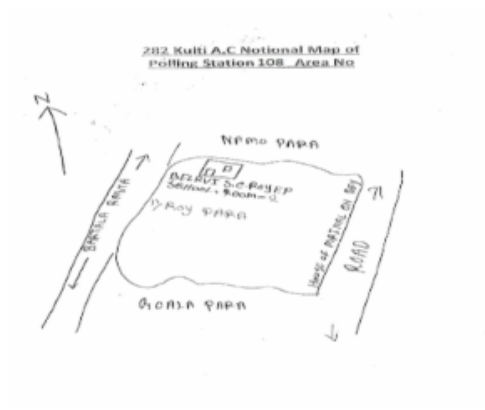

Nazri Naksha