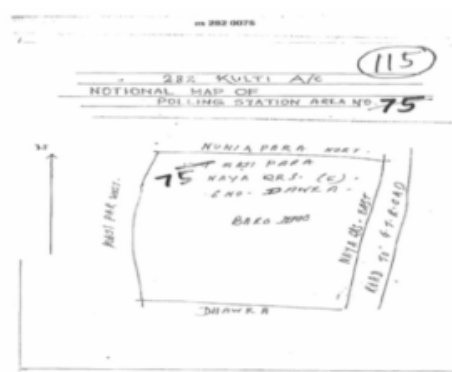

নির্বাচক নিবন্ধন আধিকারিকের স্বাক্ষর

Nazri Naksha

Google Map View

Polling Station Building Front View

Polling Station Front View

Cad View

Key MAP View

1 নাম : পুরবী মাজি পিতার নাম: বিনোদ মাজি বাড়ির নং : বয়স : 25 লিঙ্গ : মহিলা	IEP2156792 ফটো উপলব্ধ	2 নাম : পাপু বরি পিতার নাম: সুখদেব বরি বাড়ির নং : বয়স : 27 লিঙ্গ : পুরুষ	IEP2156800 ফটো উপলব্ধ	3 নাম : মমতা বরি স্বামীর নাম: রাজু বরি বাড়ির নং : বয়স : 36 লিঙ্গ : মহিলা	IEP2156818 ফটো উপলব্ধ
4 নাম : অর্চনা বাউরি স্বামীর নাম: দীপক বাউরি বাড়ির নং : বয়স : 48 লিঙ্গ : মহিলা	IEP2156826 ফটো উপলব্ধ	5 নাম : অস্টমী বরি স্বামীর নাম: সমর বাউরি বাড়ির নং : বয়স : 41 লিঙ্গ : মহিলা	IEP2156834 ফটো উপলব্ধ	6 নাম : রিটা বরি স্বামীর নাম: কিষণ বরি বাড়ির নং : বয়স : 32 লিঙ্গ : মহিলা	IEP2156867 ফটো উপলব্ধ
7 নাম : বিকি বাউরি পিতার নাম: হেলু বাউরি বাড়ির নং : বয়স : 28 লিঙ্গ : পুরুষ	IEP2156883 ফটো উপলব্ধ	8 নাম : বাবন বাউরি পিতার নাম: ফকির বাউরি বাড়ির নং : বয়স : 27 লিঙ্গ : পুরুষ	IEP2156891 ফটো উপলব্ধ	9 নাম : মৌসুমী মন্ডল স্বামীর নাম: সুমন কুমার মন্ডল বাড়ির নং : ... বয়স : 31 লিঙ্গ : মহিলা	IEP2156842 ফটো উপলব্ধ
10 নাম : সুরজ বাউরী পিতার নাম: আনন্দ বাউরী বাড়ির নং : এন0001 বয়স : 27 লিঙ্গ : পুরুষ	IEP2477347 ফটো উপলব্ধ	11 নাম : কবিতা রায় স্বামীর নাম: অসীম কুমার রায় বাড়ির নং : n0001 বয়স : 43 লিঙ্গ : মহিলা	MKF2783801 ফটো উপলব্ধ	12 নাম : মৃদুলা বাউরী স্বামীর নাম: আনন্দ বাউরী বাড়ির নং : এন0001 বয়স : 44 লিঙ্গ : মহিলা	IEP2477271 ফটো উপলব্ধ
13 নাম : আনন্দ বাউরী পিতার নাম: মুটুর বাউরী বাড়ির নং : এন0001 বয়স : 44 লিঙ্গ : পুরুষ	IEP2477289 ফটো উপলব্ধ	14 নাম : চন্দ্রা মন্ডল স্বামীর নাম: গৌরঙ্গ মন্ডল বাড়ির নং : এন0001 বয়স : 25 লিঙ্গ : মহিলা	IEP2567642 ফটো উপলব্ধ	15 নাম : সৌরভ বাউরী পিতার নাম: আনন্দ বাউরী বাড়ির নং : এন0001 বয়স : 25 লিঙ্গ : পুরুষ	IEP2477206 ফটো উপলব্ধ
16 নাম : শৈলেন বাউরী পিতার নাম: রঞ্জিত বাউরী বাড়ির নং : এন0001 বয়স : 34 লিঙ্গ : পুরুষ	IEP2035384 ফটো উপলব্ধ	17 নাম : উত্তম বাউরী পিতার নাম: অশোক বাউরী বাড়ির নং : এন001 বয়স : 36 লিঙ্গ : পুরুষ	IEP1689892 ফটো উপলব্ধ	18 নাম : পিঙ্কি বাউরী স্বামীর নাম: উত্তম বাউরী বাড়ির নং : এন0001 বয়স : 35 লিঙ্গ : মহিলা	IEP1827476 ফটো উপলব্ধ
19 নাম : ডোলি বাউরী স্বামীর নাম: লক্ষ্মী নারায়ণ বাউরী বাড়ির নং : এন0001 বয়স : 42 লিঙ্গ : মহিলা	KJY3148228 ফটো উপলব্ধ	20 নাম : লক্ষ্মী নারায়ণ বাউরী পিতার নাম: বংশী বাউরী বাড়ির নং : এন0001 বয়স : 47 লিঙ্গ : পুরুষ	IEP2768281 ফটো উপলব্ধ	21 নাম : সন্ধ্যা বাউরি পিতার নাম: হারা বাউরি বাড়ির নং : এন00 51 বয়স : 40 লিঙ্গ : মহিলা	IEP2565893 ফটো উপলব্ধ
22 নাম : আয়ুষী নায়ক পিতার নাম: সুমন নায়ক বাড়ির নং : এন0029 বয়স : 21 লিঙ্গ : মহিলা	IEP2658466 ফটো উপলব্ধ	23 নাম : করুণাময়ী বাউরী স্বামীর নাম: দিবাকর বাউরী বাড়ির নং : n0029 বয়স : 38 লিঙ্গ : মহিলা	IEP1954536 ফটো উপলব্ধ	24 নাম : দিবাকর বাউরী পিতার নাম: হর বরি বাড়ির নং : n0029 বয়স : 44 লিঙ্গ : পুরুষ	MKF1176874 ফটো উপলব্ধ
25 নাম : আনন্দ মোহন নায়ক পিতার নাম: ভুতনাথ নায়ক বাড়ির নং : n0029 বয়স : 80 লিঙ্গ : পুরুষ	GDV1507623 ফটো উপলব্ধ	26 নাম : বর্শা নায়ক স্বামীর নাম: আনন্দ মোহন নায়ক বাড়ির নং : n0029 বয়স : 68 লিঙ্গ : মহিলা	IEP1169812 ফটো উপলব্ধ	27 নাম : সুমন নায়ক পিতার নাম: আনন্দ মোহন নায়ক বাড়ির নং : n0029 বয়স : 47 লিঙ্গ : পুরুষ	MKF1280312 ফটো উপলব্ধ
28 নাম : নমিতা বাউরী স্বামীর নাম: বাদল বাউরী বাড়ির নং : n0029 বয়স : 73 লিঙ্গ : মহিলা	MKF0601393 ফটো উপলব্ধ	29 নাম : সুধাকর বাউরী পিতার নাম: হারা বাউরী বাড়ির নং : n0029 বয়স : 35 লিঙ্গ : পুরুষ	IEP1169796 ফটো উপলব্ধ	30 নাম : কলাবতী বাউরী স্বামীর নাম: হারা বাউরী বাড়ির নং : n0029 বয়স : 71 লিঙ্গ : মহিলা	MKF0601385 ফটো উপলব্ধ