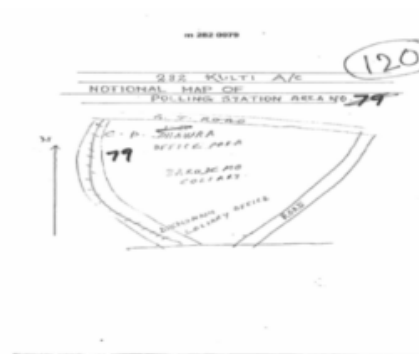

নির্বাচক নিবন্ধন আধিকারিকের স্বাক্ষর

Nazri Naksha

Google Map View

Polling Station Building Front View

Polling Station Front View

Cad View

Key MAP View

1 নাম : মনীষা দেবী স্বামীর নাম: রাজেন্দ্র চৌহান বাড়ির নং : n0031 বয়স : 37 লিঙ্গ : মহিলা	IEP1610666 ফটো উপলব্ধ	2 নাম : ধমেন্দ্র চৌহান পিতার নাম: ডমন চৌহান বাড়ির নং : n0031 বয়স : 38 লিঙ্গ : পুরুষ	IEP1552603 ফটো উপলব্ধ	3 নাম : জীতেন্দ্র চৌহান পিতার নাম: ডমন চৌহান বাড়ির নং : n0031 বয়স : 39 লিঙ্গ : পুরুষ	IEP1552611 ফটো উপলব্ধ
4 নাম : রাজেন্দ্র চৌহান পিতার নাম: ডোমন চৌহান বাড়ির নং : n0031 বয়স : 43 লিঙ্গ : পুরুষ	MKF2563526 ফটো উপলব্ধ	5 নাম : বন্দনা কুমারী পিতার নাম: প্রমোদ কুমার বাড়ির নং : বয়স : 26 লিঙ্গ : মহিলা	IEP2195097 ফটো উপলব্ধ	6 নাম : অঞ্জু কুমারী পিতার নাম: কৈলাস রামানী বাড়ির নং : n0353 বয়স : 32 লিঙ্গ : মহিলা	IEP1956788 ফটো উপলব্ধ
7 নাম : প্রিয়ঙ্কা চৌহান স্বামীর নাম: জিতেন্দ্র চৌহান বাড়ির নং : এন0031 বয়স : 23 লিঙ্গ : মহিলা	IEP2552511 ফটো উপলব্ধ	8 নাম : মুকেশ চৌহান পিতার নাম: সিকেন্দ্র চৌহান বাড়ির নং : n0031 বয়স : 30 লিঙ্গ : পুরুষ	IEP1956804 ফটো উপলব্ধ	9 নাম : প্রিয়াঙ্কা কুমারী পিতার নাম: দিলীপ কুমার সিং বাড়ির নং : n0400 বয়স : 27 লিঙ্গ : মহিলা	IEP2071314 ফটো উপলব্ধ
10 নাম : সুধাতি দেবী স্বামীর নাম: শিয়াজি ভূইয়া বাড়ির নং : n0385 বয়স : 56 লিঙ্গ : মহিলা	IEP2042083 ফটো উপলব্ধ	11 নাম : বন্দনা রাম মায়ের নাম: মনোরমা দেবী রাম বাড়ির নং : বয়স : 27 লিঙ্গ : মহিলা	IEP2225159 ফটো উপলব্ধ	12 নাম : কৃষ্ণা রাজভর পিতার নাম: সীতারাম রাজভর বাড়ির নং : n0320 বয়স : 29 লিঙ্গ : পুরুষ	IEP1819317 ফটো উপলব্ধ
13 নাম : প্রমোদ কুমার পিতার নাম: জগদীশ মাহাতো বাড়ির নং : সী পী ডাওরা বয়স : 63 লিঙ্গ : পুরুষ	MKF2789204 ফটো উপলব্ধ	14 নাম : রুমি খাতুন অন্যান্য: সাহিদা বাড়ির নং : বয়স : 33 লিঙ্গ : মহিলা	IEP2200723 ফটো উপলব্ধ	15 নাম : মোহাম্মদ সজ্জাদ আনসারি মায়ের নাম: সাহিদা বাড়ির নং : বয়স : 43 লিঙ্গ : পুরুষ	IEP2200707 ফটো উপলব্ধ
16 নাম : নিশা কৈরী স্বামীর নাম: লখন কৈরী বাড়ির নং : এন0037 বয়স : 37 লিঙ্গ : মহিলা	IEP2554087 ফটো উপলব্ধ	17 নাম : লখন কৈরী পিতার নাম: লালন কৈরী বাড়ির নং : n0037 বয়স : 42 লিঙ্গ : পুরুষ	IEP1065317 ফটো উপলব্ধ	18 নাম : মানা কুইরী স্বামীর নাম: লালন কুইরী বাড়ির নং : n0037 বয়স : 59 লিঙ্গ : মহিলা	MKF2468205 ফটো উপলব্ধ
19 নাম : লালন কুইরী পিতার নাম: সাধু কুইরী বাড়ির নং : n0037 বয়স : 63 লিঙ্গ : পুরুষ	MKF2468197 ফটো উপলব্ধ	20 নাম : চন্দন সাউ পিতার নাম: লালন সাউ বাড়ির নং : n0037 বয়স : 27 লিঙ্গ : পুরুষ	IEP2071413 ফটো উপলব্ধ	21 নাম : আদরি দেবী স্বামীর নাম: বাবুলাল কোড়া বাড়ির নং : n0038 বয়স : 50 লিঙ্গ : মহিলা	IEP1956747 ফটো উপলব্ধ
22 নাম : সুনীতা কোরা পিতার নাম: বাবুলাল কোরা বাড়ির নং : এন0038 বয়স : 22 লিঙ্গ : মহিলা	IEP2541209 ফটো উপলব্ধ	23 নাম : বিকাশ কড়া পিতার নাম: বাবুলাল কড়া বাড়ির নং : এন0038/পী123 বয়স : 25 লিঙ্গ : পুরুষ	IEP2538155 ফটো উপলব্ধ	24 নাম : অজয় কোরা পিতার নাম: বাবুলাল কোরা বাড়ির নং : এন0038/পী123 বয়স : 23 লিঙ্গ : পুরুষ	IEP2540938 ফটো উপলব্ধ
25 নাম : বিজমা দেবী রাম স্বামীর নাম: রাম চরন রাম বাড়ির নং : n0038 বয়স : 49 লিঙ্গ : মহিলা	IEP1552553 ফটো উপলব্ধ	26 নাম : বাবুলাল কড়া পিতার নাম: ভরত কড়া বাড়ির নং : n0038 বয়স : 53 লিঙ্গ : পুরুষ	MKF1293042 ফটো উপলব্ধ	27 নাম : নিয়াসা দেবী স্বামীর নাম: সীতারাম রাজভর বাড়ির নং : n0038 বয়স : 53 লিঙ্গ : মহিলা	IEP1552538 ফটো উপলব্ধ
28 নাম : আকাশ মৌদী পিতার নাম: বাবুলাল কোড়া বাড়ির নং : n0038 বয়স : 28 লিঙ্গ : পুরুষ	IEP1956739 ফটো উপলব্ধ	29 নাম : অর্জুন রাজভর মায়ের নাম: নিয়াসা দেবী বাড়ির নং : না বয়স : 24 লিঙ্গ : পুরুষ	IEP2690907 ফটো উপলব্ধ	30 নাম : সুভদ্রা কড়া স্বামীর নাম: লেট কালো কড়া বাড়ির নং : n0035 বয়স : 53 লিঙ্গ : মহিলা	MKF1293273 ফটো উপলব্ধ