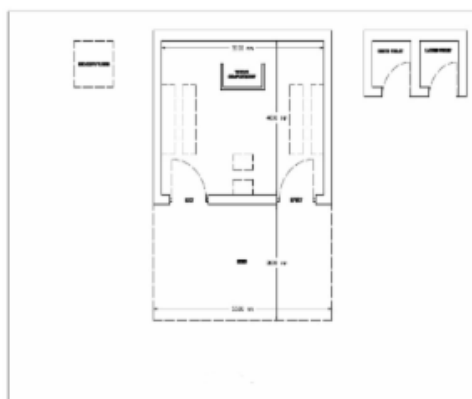

নির্বাচক নিবন্ধন আধিকারিকের স্বাক্ষর

Nazri Naksha

Google Map View

Polling Station Building Front View

Polling Station Front View

Cad View

Key MAP View

1 নাম : অরোপ কিশোর ভারতী পিতার নাম : শিউ নাথ ভারতী বাড়ির নং : n0800 বয়স : 60 লিঙ্গ : পুরুষ	IEP1891340 ফটো উপলব্ধ	2 নাম : বিপিন কুমার ভারতী পিতার নাম : আনোয়ার কিশোর ভারতী বাড়ির নং : n0800 বয়স : 60 লিঙ্গ : পুরুষ	IEP1756972 ফটো উপলব্ধ	3 নাম : সোনী ভারতী পিতার নাম : ভারত ভারতী বাড়ির নং : n0039 বয়স : 31 লিঙ্গ : মহিলা	IEP1680271 ফটো উপলব্ধ
4 নাম : রাহুল ভারতী পিতার নাম : ভরত ভারতী বাড়ির নং : n0039 বয়স : 30 লিঙ্গ : পুরুষ	IEP1680321 ফটো উপলব্ধ	5 নাম : রাজকুমারীদেবী ভারতী স্বামীর নাম : ভরত ভারতী বাড়ির নং : n0039 বয়স : 56 লিঙ্গ : মহিলা	MKF0614313 ফটো উপলব্ধ	6 নাম : দেবতী কুমার স্বামীর নাম : হিরালাল বাড়ির নং : n0039 বয়স : 60 লিঙ্গ : মহিলা	IEP1819887 ফটো উপলব্ধ
7 নাম : রাম প্রবেশ রাউত পিতার নাম : রামায়ন রাউত বাড়ির নং : n0019 বয়স : 61 লিঙ্গ : পুরুষ	MKF2789576 ফটো উপলব্ধ	8 নাম : প্রমোদ রাউত পিতার নাম : রাম প্রবেশ রাউত বাড়ির নং : n0019 বয়স : 35 লিঙ্গ : পুরুষ	IEP1878800 ফটো উপলব্ধ	9 নাম : বিনোদ রাউত পিতার নাম : রাম প্রবেশ রাউত বাড়ির নং : n0019 বয়স : 42 লিঙ্গ : পুরুষ	IEP1756725 ফটো উপলব্ধ
10 নাম : সুগমনি দেবী স্বামীর নাম : রাম প্রবেশ রাউত বাড়ির নং : n0019 বয়স : 63 লিঙ্গ : মহিলা	WB/38/259/486109 ফটো উপলব্ধ	11 নাম : সীমা দেবী স্বামীর নাম : প্রমোদ যাদব বাড়ির নং : 121 বয়স : 35 লিঙ্গ : মহিলা	IEP2503332 ফটো উপলব্ধ	12 নাম : সঞ্জু দেবী স্বামীর নাম : মনোজ রৌথ বাড়ির নং : 121 বয়স : 37 লিঙ্গ : মহিলা	IEP2503324 ফটো উপলব্ধ
13 নাম : কিরন কুমারী স্বামীর নাম : চন্দন পণ্ডিত বাড়ির নং : n0818 বয়স : 29 লিঙ্গ : মহিলা	IEP2046753 ফটো উপলব্ধ	14 নাম : শোভা দেবী স্বামীর নাম : অরোপ কিশোর ভারতী বাড়ির নং : n0800 বয়স : 63 লিঙ্গ : মহিলা	IEP1819879 ফটো উপলব্ধ	15 নাম : গুরিয়া কুমারী স্বামীর নাম : বিপিন কুমার ভারতী বাড়ির নং : n0800 বয়স : 63 লিঙ্গ : মহিলা	IEP1957745 ফটো উপলব্ধ
16 নাম : মনোজ রৌথ পিতার নাম : রাম প্রবেশ রৌথ বাড়ির নং : 121 বয়স : 41 লিঙ্গ : পুরুষ	IEP2503043 ফটো উপলব্ধ	17 নাম : সপনা কুমারী স্বামীর নাম : গুড্ডু শাহ বাড়ির নং : 124 বয়স : 26 লিঙ্গ : মহিলা	IEP2586048 ফটো উপলব্ধ	18 নাম : ইশা কৌর পিতার নাম : গুরদীপ সিং বাড়ির নং : এন0135 বয়স : 23 লিঙ্গ : পুরুষ	IEP2398535 ফটো উপলব্ধ
19 নাম : লাডলি খাতুন স্বামীর নাম : ইস্তাক হুসেন বাড়ির নং : এন0220 বয়স : 27 লিঙ্গ : মহিলা	IEP2557270 ফটো উপলব্ধ	20 নাম : উমর খান পিতার নাম : রুশি খান বাড়ির নং : n0030 বয়স : 30 লিঙ্গ : পুরুষ	IEP2163624 ফটো উপলব্ধ	21 নাম : সোহেল খান পিতার নাম : রসিদ খান বাড়ির নং : এন0122 বয়স : 23 লিঙ্গ : পুরুষ	IEP2533073 ফটো উপলব্ধ
22 নাম : হরোরাম গিরি পিতার নাম : শুকদেও গিরি বাড়ির নং : n0035 বয়স : 56 লিঙ্গ : পুরুষ	WB/38/259/486195 ফটো উপলব্ধ	23 নাম : নয়নাদেবী গিরি স্বামীর নাম : লালবাহাদুর গিরি বাড়ির নং : n0034 বয়স : 57 লিঙ্গ : মহিলা	MKF1318799 ফটো উপলব্ধ	24 নাম : লালবাহাদুর গিরি পিতার নাম : মতিলাল গিরি বাড়ির নং : n0034 বয়স : 64 লিঙ্গ : পুরুষ	MKF1289081 ফটো উপলব্ধ
25 নাম : জিতেন্দ্র গিরি পিতার নাম : রামাধর গিরি বাড়ির নং : n0031 বয়স : 33 লিঙ্গ : পুরুষ	IEP1431303 ফটো উপলব্ধ	26 নাম : দেওরত গিরি পিতার নাম : রামাধর গিরি বাড়ির নং : n0031 বয়স : 35 লিঙ্গ : পুরুষ	IEP1118314 ফটো উপলব্ধ	27 নাম : শিবকুমারীদেবী গিরি স্বামীর নাম : রামাধর গিরি বাড়ির নং : n0031 বয়স : 63 লিঙ্গ : মহিলা	MKF0613711 ফটো উপলব্ধ
28 নাম : সুনীতা গিরি স্বামীর নাম : প্রমোদ গিরি বাড়ির নং : n0076 বয়স : 60 লিঙ্গ : মহিলা	IEP1065549 ফটো উপলব্ধ	29 নাম : প্রমোদ গিরি পিতার নাম : মথুরা গিরি বাড়ির নং : n0076 বয়স : 60 লিঙ্গ : পুরুষ	IEP1065531 ফটো উপলব্ধ	30 নাম : চৈতালী বাড়রী স্বামীর নাম : সুনীল বাড়রী বাড়ির নং : n0062 বয়স : 39 লিঙ্গ : মহিলা	IEP1885318 ফটো উপলব্ধ