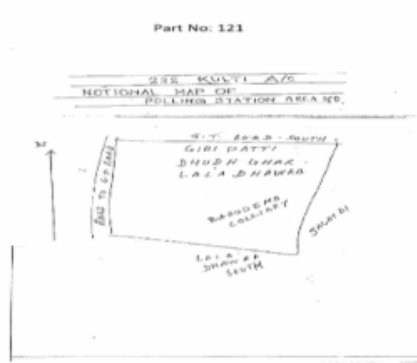

Nazri Naksha