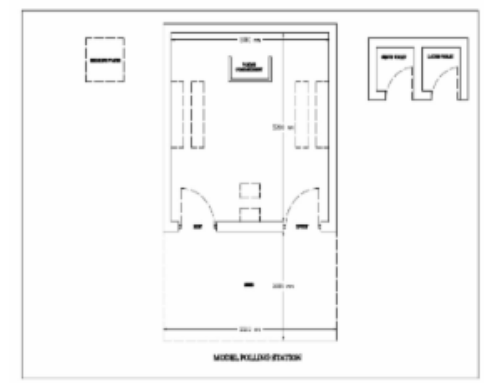

নির্বাচক নিবন্ধন আধিকারিকের স্বাক্ষর

Nazri Naksha

Google Map View

Polling Station Building Front View

Polling Station Front View

Cad View

Key MAP View

1 নাম : নিতেশ কুমার পিতার নাম: সঞ্জয় কুমার প্রসাদ বাড়ির নং : n0183 বয়স : 38 লিঙ্গ : পুরুষ	IEP1873595 ফটো উপলব্ধ	2 নাম : পিন্টু গরাই পিতার নাম: গণেশ গরাই বাড়ির নং : বয়স : 25 লিঙ্গ : পুরুষ	IEP2205508 ফটো উপলব্ধ	3 নাম : নারায়নী অধিকারী স্বামীর নাম: জয়ন্ত অধিকারী বাড়ির নং : n0202 বয়স : 27 লিঙ্গ : মহিলা	IEP2109627 ফটো উপলব্ধ
4 নাম : ললিতা অধিকারী স্বামীর নাম: আনন্দ অধিকারী বাড়ির নং : n0203 বয়স : 26 লিঙ্গ : মহিলা	IEP2109635 ফটো উপলব্ধ	# 5 নাম : রতন লাল আগরওয়াল পিতার নাম: রুরমল আগরওয়াল বাড়ির নং : n0033 বয়স : 76 লিঙ্গ : পুরুষ	IEP2791390 ফটো উপলব্ধ	6 নাম : সুলেখা দেবী কুন্তকার স্বামীর নাম: রাজেন্দ্র কুন্তকার বাড়ির নং : n0180 বয়স : 50 লিঙ্গ : মহিলা	KJY3224235 ফটো উপলব্ধ
7 নাম : রাজেন্দ্র কুন্তকার পিতার নাম: ফকির কুন্তকার বাড়ির নং : n0179 বয়স : 56 লিঙ্গ : পুরুষ	WB/38/257/543634 ফটো উপলব্ধ	8 নাম : নিকিতা কুমার পিতার নাম: রাজেন্দ্র কুমার বাড়ির নং : এন00-পি13 বয়স : 20 লিঙ্গ : মহিলা	IEP2686152 ফটো উপলব্ধ	9 নাম : সুখময় কর পিতার নাম: দিলীপ কুমার কর বাড়ির নং : গীতাজলি বয়স : 30 লিঙ্গ : পুরুষ	IEP1664945 ফটো উপলব্ধ
10 নাম : দেবনাথ গরাই পিতার নাম: উত্তম গরাই বাড়ির নং : এন000/পী-13 বয়স : 23 লিঙ্গ : পুরুষ	IEP2535656 ফটো উপলব্ধ	11 নাম : শ্রাবণী গরাই পিতার নাম: সুবোধ গরাই বাড়ির নং : বয়স : 25 লিঙ্গ : মহিলা	IEP2175420 ফটো উপলব্ধ	12 নাম : সাবিত্রী গরাই স্বামীর নাম: মিহির গরাই বাড়ির নং : n0174 বয়স : 49 লিঙ্গ : মহিলা	IEP1221837 ফটো উপলব্ধ
13 নাম : পঞ্চানন গরাই অন্যান্য: পদ্মা গরাই বাড়ির নং : N0090 বয়স : 48 লিঙ্গ : পুরুষ	IEP2385920 ফটো উপলব্ধ	14 নাম : চম্পা গরাই স্বামীর নাম: গণেশ গরাই বাড়ির নং : N0091 বয়স : 26 লিঙ্গ : মহিলা	IEP2386019 ফটো উপলব্ধ	15 নাম : অপর্ণা গরাই স্বামীর নাম: সুনীল গরাই বাড়ির নং : n0200 বয়স : 28 লিঙ্গ : মহিলা	IEP2109601 ফটো উপলব্ধ
16 নাম : প্রদীপ গরাই পিতার নাম: দয়াময় গরাই বাড়ির নং : n0194 বয়স : 28 লিঙ্গ : পুরুষ	IEP2109544 ফটো উপলব্ধ	17 নাম : সূজয় গরাই পিতার নাম: হীরেন গরাই বাড়ির নং : n0195 বয়স : 26 লিঙ্গ : পুরুষ	IEP2109551 ফটো উপলব্ধ	18 নাম : মামনি গরাই স্বামীর নাম: সঞ্জয় গরাই বাড়ির নং : n0198 বয়স : 32 লিঙ্গ : মহিলা	IEP2109585 ফটো উপলব্ধ
19 নাম : অভয় গরাই পিতার নাম: বলরাম গরাই বাড়ির নং : n0005 বয়স : 61 লিঙ্গ : পুরুষ	IEP2513398 ফটো উপলব্ধ	20 নাম : মনারাম গরাই পিতার নাম: খান্দু গরাই বাড়ির নং : n0007 বয়স : 30 লিঙ্গ : পুরুষ	IEP2519940 ফটো উপলব্ধ	21 নাম : বিকাশ গরাই পিতার নাম: অভয় গরাই বাড়ির নং : n0005 বয়স : 36 লিঙ্গ : পুরুষ	IEP1046630 ফটো উপলব্ধ
22 নাম : মল্লিকা গরাই পিতার নাম: কার্তিক গরাই বাড়ির নং : বয়স : 25 লিঙ্গ : মহিলা	IEP2205409 ফটো উপলব্ধ	23 নাম : সুমন গরাই পিতার নাম: প্রবির রঞ্জন গরাই বাড়ির নং : বয়স : 25 লিঙ্গ : পুরুষ	IEP2205516 ফটো উপলব্ধ	24 নাম : প্রকাশ গরাই পিতার নাম: পঞ্চানন গরাই বাড়ির নং : বয়স : 25 লিঙ্গ : পুরুষ	IEP2206696 ফটো উপলব্ধ
25 নাম : সুভাষ গরাই পিতার নাম: মিহির গরাই বাড়ির নং : n0173 বয়স : 28 লিঙ্গ : পুরুষ	IEP1903111 ফটো উপলব্ধ	26 নাম : চন্দনা গরাই স্বামীর নাম: আনন্দ গরাই বাড়ির নং : n0007 বয়স : 28 লিঙ্গ : মহিলা	IEP1903152 ফটো উপলব্ধ	27 নাম : সরস্বতী গরাই স্বামীর নাম: মাধব গরাই বাড়ির নং : এন000/পী-13 বয়স : 24 লিঙ্গ : মহিলা	IEP2422491 ফটো উপলব্ধ
28 নাম : বাপন গরাই পিতার নাম: লুব গরাই বাড়ির নং : n0005 বয়স : 31 লিঙ্গ : পুরুষ	IEP1903202 ফটো উপলব্ধ	29 নাম : সান্ত্বনা গরাই স্বামীর নাম: বাবলু গরাই বাড়ির নং : n0005 বয়স : 33 লিঙ্গ : মহিলা	IEP1903244 ফটো উপলব্ধ	30 নাম : বাবলু গরাই পিতার নাম: বলরাম গরাই বাড়ির নং : এন0001 বয়স : 43 লিঙ্গ : পুরুষ	KJY1807262 ফটো উপলব্ধ