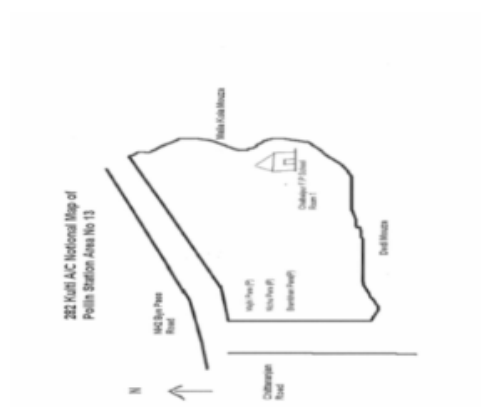

নির্বাচক নিবন্ধন আধিকারিকের স্বাক্ষর

Nazri Naksha

Google Map View

Polling Station Building Front View

Polling Station Front View

Cad View

Key MAP View

1 নাম : নিতেশ কুমার পিতার নাম: সঞ্জয় কুমার প্রসাদ বাড়ির নং : n0183 বয়স : 38 লিঙ্গ : পুরুষ	IEP1873595 ফটো উপলব্ধ	2 নাম : পিন্টু গরাই পিতার নাম: গণেশ গরাই বাড়ির নং : বয়স : 25 লিঙ্গ : পুরুষ	IEP2205508 ফটো উপলব্ধ	3 নাম : নারায়নী অধিকারী স্বামীর নাম: জয়ন্ত অধিকারী বাড়ির নং : n0202 বয়স : 27 লিঙ্গ : মহিলা	IEP2109627 ফটো উপলব্ধ
4 নাম : ললিতা অধিকারী স্বামীর নাম: আনন্দ অধিকারী বাড়ির নং : n0203 বয়স : 26 লিঙ্গ : মহিলা	IEP2109635 ফটো উপলব্ধ	# 5 নাম : রতন লাল আগরওয়াল পিতার নাম: রুরমল আগরওয়াল বাড়ির নং : n0033 বয়স : 76 লিঙ্গ : পুরুষ	IEP2791390 ফটো উপলব্ধ	6 নাম : সুলেখা দেবী কুন্তকার স্বামীর নাম: রাজেন্দ্র কুন্তকার বাড়ির নং : n0180 বয়স : 50 লিঙ্গ : মহিলা	KJY3224235 ফটো উপলব্ধ
7 নাম : রাজেন্দ্র কুন্তকার পিতার নাম: ফকির কুন্তকার বাড়ির নং : n0179 বয়স : 56 লিঙ্গ : পুরুষ	WB/38/257/543634 ফটো উপলব্ধ	8 নাম : নিকিতা কুমার পিতার নাম: রাজেন্দ্র কুমার বাড়ির নং : এন00-পি13 বয়স : 20 লিঙ্গ : মহিলা	IEP2686152 ফটো উপলব্ধ	9 নাম : সুখময় কর পিতার নাম: দিলীপ কুমার কর বাড়ির নং : গীতাজলি বয়স : 30 লিঙ্গ : পুরুষ	IEP1664945 ফটো উপলব্ধ
10 নাম : দেবনাথ গরাই পিতার নাম: উত্তম গরাই বাড়ির নং : এন000/পী-13 বয়স : 23 লিঙ্গ : পুরুষ	IEP2535656 ফটো উপলব্ধ	11 নাম : শ্রাবণী গরাই পিতার নাম: সুবোধ গরাই বাড়ির নং : বয়স : 25 লিঙ্গ : মহিলা	IEP2175420 ফটো উপলব্ধ	12 নাম : সাবিত্রী গরাই স্বামীর নাম: মিহির গরাই বাড়ির নং : n0174 বয়স : 49 লিঙ্গ : মহিলা	IEP1221837 ফটো উপলব্ধ
13 নাম : পঞ্চানন গরাই অন্যান্য: পদ্মা গরাই বাড়ির নং : N0090 বয়স : 48 লিঙ্গ : পুরুষ	IEP2385920 ফটো উপলব্ধ	14 নাম : চম্পা গরাই স্বামীর নাম: গণেশ গরাই বাড়ির নং : N0091 বয়স : 26 লিঙ্গ : মহিলা	IEP2386019 ফটো উপলব্ধ	15 নাম : অপর্ণা গরাই স্বামীর নাম: সুনীল গরাই বাড়ির নং : n0200 বয়স : 28 লিঙ্গ : মহিলা	IEP2109601 ফটো উপলব্ধ
16 নাম : প্রদীপ গরাই পিতার নাম: দয়াময় গরাই বাড়ির নং : n0194 বয়স : 28 লিঙ্গ : পুরুষ	IEP2109544 ফটো উপলব্ধ	17 নাম : সূজয় গরাই পিতার নাম: হীরেন গরাই বাড়ির নং : n0195 বয়স : 26 লিঙ্গ : পুরুষ	IEP2109551 ফটো উপলব্ধ	18 নাম : মামনি গরাই স্বামীর নাম: সঞ্জয় গরাই বাড়ির নং : n0198 বয়স : 32 লিঙ্গ : মহিলা	IEP2109585 ফটো উপলব্ধ
19 নাম : অভয় গরাই পিতার নাম: বলরাম গরাই বাড়ির নং : n0005 বয়স : 61 লিঙ্গ : পুরুষ	IEP2513398 ফটো উপলব্ধ	20 নাম : মনারাম গরাই পিতার নাম: খান্দু গরাই বাড়ির নং : n0007 বয়স : 30 লিঙ্গ : পুরুষ	IEP2519940 ফটো উপলব্ধ	21 নাম : বিকাশ গরাই পিতার নাম: অভয় গরাই বাড়ির নং : n0005 বয়স : 36 লিঙ্গ : পুরুষ	IEP1046630 ফটো উপলব্ধ
22 নাম : মল্লিকা গরাই পিতার নাম: কার্তিক গরাই বাড়ির নং : বয়স : 25 লিঙ্গ : মহিলা	IEP2205409 ফটো উপলব্ধ	23 নাম : সুমন গরাই পিতার নাম: প্রবির রঞ্জন গরাই বাড়ির নং : বয়স : 25 লিঙ্গ : পুরুষ	IEP2205516 ফটো উপলব্ধ	24 নাম : প্রকাশ গরাই পিতার নাম: পঞ্চানন গরাই বাড়ির নং : বয়স : 25 লিঙ্গ : পুরুষ	IEP2206696 ফটো উপলব্ধ
25 নাম : সুভাষ গরাই পিতার নাম: মিহির গরাই বাড়ির নং : n0173 বয়স : 28 লিঙ্গ : পুরুষ	IEP1903111 ফটো উপলব্ধ	26 নাম : চন্দনা গরাই স্বামীর নাম: আনন্দ গরাই বাড়ির নং : n0007 বয়স : 28 লিঙ্গ : মহিলা	IEP1903152 ফটো উপলব্ধ	27 নাম : সরস্বতী গরাই স্বামীর নাম: মাধব গরাই বাড়ির নং : এন000/পী-13 বয়স : 24 লিঙ্গ : মহিলা	IEP2422491 ফটো উপলব্ধ
28 নাম : বাপন গরাই পিতার নাম: লুব গরাই বাড়ির নং : n0005 বয়স : 31 লিঙ্গ : পুরুষ	IEP1903202 ফটো উপলব্ধ	29 নাম : সান্ত্বনা গরাই স্বামীর নাম: বাবলু গরাই বাড়ির নং : n0005 বয়স : 33 লিঙ্গ : মহিলা	IEP1903244 ফটো উপলব্ধ	30 নাম : বাবলু গরাই পিতার নাম: বলরাম গরাই বাড়ির নং : এন0001 বয়স : 43 লিঙ্গ : পুরুষ	KJY1807262 ফটো উপলব্ধ