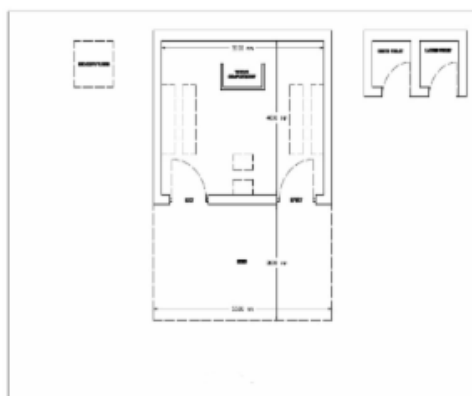

নির্বাচক নিবন্ধন আধিকারিকের স্বাক্ষর

Nazri Naksha

Google Map View

Polling Station Building Front View

Polling Station Front View

Cad View

Key MAP View

1 নাম : তনু বাড়রী স্বামীর নাম: নির্মল বাড়রী বাড়ির নং : n0019 বয়স : 60 লিঙ্গ : মহিলা ফটো উপলব্ধ	WB/38/257/621139	2 নাম : জবা বাড়রী পিতার নাম: নির্মল বাড়রী বাড়ির নং : n0019 বয়স : 32 লিঙ্গ : মহিলা ফটো উপলব্ধ	IEP1555648	3 নাম : অষ্টমী বাড়রী পিতার নাম: নির্মল বাড়রী বাড়ির নং : n0019 বয়স : 30 লিঙ্গ : মহিলা ফটো উপলব্ধ	IEP1822105
4 নাম : রাজেশ বাড়রী পিতার নাম: লক্ষন বাড়রী বাড়ির নং : n0019 বয়স : 46 লিঙ্গ : পুরুষ ফটো উপলব্ধ	KJY1329937	5 নাম : শিলা বাড়রী স্বামীর নাম: রাজেশ বাড়রী বাড়ির নং : n0019 বয়স : 34 লিঙ্গ : মহিলা ফটো উপলব্ধ	IEP1683028	6 নাম : কালু বাড়রী পিতার নাম: স্বষি বাড়রী বাড়ির নং : n0019 বয়স : 56 লিঙ্গ : পুরুষ ফটো উপলব্ধ	WB/38/257/621526
7 নাম : বিনি বাড়রী স্বামীর নাম: কালু বাড়রী বাড়ির নং : n0019 বয়স : 52 লিঙ্গ : মহিলা ফটো উপলব্ধ	WB/38/257/621324	8 নাম : সোমনাথ বাড়রী পিতার নাম: কালু বাড়রী বাড়ির নং : n0019 বয়স : 37 লিঙ্গ : পুরুষ ফটো উপলব্ধ	IEP1304559	9 নাম : খোকোন বাড়রী পিতার নাম: ভরত বাড়রী বাড়ির নং : বয়স : 27 লিঙ্গ : পুরুষ ফটো উপলব্ধ	IEP2204642
10 নাম : মনোজ কুমার রাম পিতার নাম: মোহন রাম বাড়ির নং : বয়স : 28 লিঙ্গ : পুরুষ ফটো উপলব্ধ	IEP2205755	11 নাম : বোন মুখার্জি স্বামীর নাম: জগন্নাথ মুখার্জি বাড়ির নং : বয়স : 33 লিঙ্গ : মহিলা ফটো উপলব্ধ	IEP2205748	12 নাম : বেবী বাড়রী পিতার নাম: নিরঞ্জন বাড়রী বাড়ির নং : N0019 বয়স : 32 লিঙ্গ : মহিলা ফটো উপলব্ধ	IEP1789213
13 নাম : পঙ্কজ বাড়রী মায়ের নাম: ট্যান বাড়রী বাড়ির নং : এন0019 বয়স : 26 লিঙ্গ : পুরুষ ফটো উপলব্ধ	IEP2636991	14 নাম : সধিতা চট্টরাজ পিতার নাম: কানাই চট্টরাজ বাড়ির নং : বয়স : 26 লিঙ্গ : মহিলা ফটো উপলব্ধ	IEP2204576	15 নাম : বৈশালি চট্টরাজ পিতার নাম: শান্তিরাম চট্টরাজ বাড়ির নং : বয়স : 25 লিঙ্গ : মহিলা ফটো উপলব্ধ	IEP2207827
16 নাম : সোনক ব্যানার্জী পিতার নাম: সুরত ব্যানার্জী বাড়ির নং : বয়স : 25 লিঙ্গ : পুরুষ ফটো উপলব্ধ	IEP2206837	17 নাম : প্রিয়া চট্টরাজ পিতার নাম: রাজিব চট্টরাজ বাড়ির নং : বয়স : 29 লিঙ্গ : মহিলা ফটো উপলব্ধ	IEP2205730	18 নাম : প্রিয়া মুখার্জি স্বামীর নাম: শান্তনু মুখার্জি বাড়ির নং : নং179 বয়স : 28 লিঙ্গ : মহিলা ফটো উপলব্ধ	IEP2205763
19 নাম : লক্ষ্মণ বাড়রী পিতার নাম: স্বষি বাড়রী বাড়ির নং : n0019 বয়স : 70 লিঙ্গ : পুরুষ ফটো উপলব্ধ	WB/38/257/621729	20 নাম : রাখী বাদ্যকর অন্যান্য: নেপুর বাদ্যকর বাড়ির নং : এন0001 বয়স : 27 লিঙ্গ : মহিলা ফটো উপলব্ধ	IEP2413110	21 নাম : প্রশান্ত বাদ্যকর পিতার নাম: নেপুর বাদ্যকর বাড়ির নং : এন0001 বয়স : 34 লিঙ্গ : পুরুষ ফটো উপলব্ধ	IEP2413185
22 নাম : টুঙ্গা দাস স্বামীর নাম: বিশ্বনাথ দাস বাড়ির নং : এন0001 বয়স : 34 লিঙ্গ : মহিলা ফটো উপলব্ধ	IEP2412898	23 নাম : চন্দনা গোস্বামী পিতার নাম: শংকর গোস্বামী বাড়ির নং : এন001 বয়স : 34 লিঙ্গ : মহিলা ফটো উপলব্ধ	IEP1719335	24 নাম : মৌসুমি ধীবর স্বামীর নাম: রাজেশ ধীবর বাড়ির নং : N0018 বয়স : 26 লিঙ্গ : মহিলা ফটো উপলব্ধ	IEP2386498
25 নাম : সরস্বতী বাড়রী স্বামীর নাম: সুরত বাড়রী বাড়ির নং : N0018 বয়স : 24 লিঙ্গ : মহিলা ফটো উপলব্ধ	IEP2370435	26 নাম : অশোক খাঁ স্বামীর নাম: শিবরাম খাঁ বাড়ির নং : n0001 বয়স : 86 লিঙ্গ : মহিলা ফটো উপলব্ধ	WB/38/257/621048	27 নাম : শুভজ্যোতি খাঁ পিতার নাম: মনোজ কুমার খাঁ বাড়ির নং : n0018 বয়স : 37 লিঙ্গ : পুরুষ ফটো উপলব্ধ	IEP0498311
28 নাম : সুকন্যা খাঁ স্বামীর নাম: মনিকাঞ্চন খাঁ বাড়ির নং : n0018 বয়স : 53 লিঙ্গ : মহিলা ফটো উপলব্ধ	WB/38/257/621487	29 নাম : শম্পা খাঁ স্বামীর নাম: মনোজ কুমার খাঁ বাড়ির নং : n0018 বয়স : 58 লিঙ্গ : মহিলা ফটো উপলব্ধ	WB/38/257/621485	30 নাম : মনোজ কুমার খাঁ পিতার নাম: নন্দ দুলাল খাঁ বাড়ির নং : n0018 বয়স : 67 লিঙ্গ : পুরুষ ফটো উপলব্ধ	WB/38/257/621397