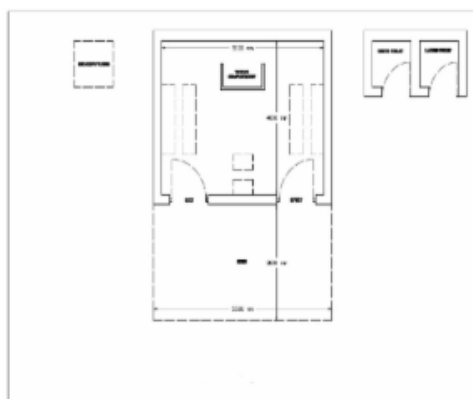

Cad View

Key MAP View