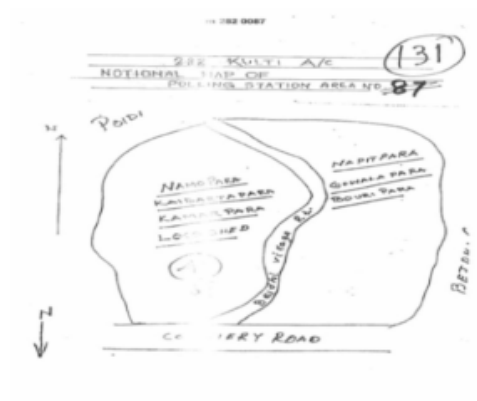

নির্বাচক নিবন্ধন আধিকারিকের স্বাক্ষর

Nazri Naksha

Google Map View

Polling Station Building Front View

Polling Station Front View

Cad View

Key MAP View

1 নাম : সানি মাহাতো পিতার নাম: বৈজনাথ মাহাতো বাড়ির নং : n0035 বয়স : 40 লিঙ্গ : পুরুষ	IEP1823327 ফটো উপলব্ধ	2 নাম : রঞ্জিত কুমার পিতার নাম: বৈজনাথ মাহাতো বাড়ির নং : n0035 বয়স : 41 লিঙ্গ : পুরুষ	IEP1823335 ফটো উপলব্ধ	3 নাম : সঞ্জয় মাহাতো পিতার নাম: বৈজনাথ মাহাতো বাড়ির নং : n0035 বয়স : 56 লিঙ্গ : পুরুষ	IEP1684422 ফটো উপলব্ধ
4 নাম : অজয় মাহাতো পিতার নাম: বৈজনাথ মাহাতো বাড়ির নং : n0035 বয়স : 60 লিঙ্গ : পুরুষ	KJY2914117 ফটো উপলব্ধ	5 নাম : চন্দন কুমার মাহাতো পিতার নাম: নাগেশ্বর মাহাতো বাড়ির নং : n0035 বয়স : 38 লিঙ্গ : পুরুষ	KJY2914315 ফটো উপলব্ধ	6 নাম : চিত্তাদেবী মাহাতো স্বামীর নাম: নাগেশ্বর মাহাতো বাড়ির নং : n0035 বয়স : 55 লিঙ্গ : মহিলা	KJY2914307 ফটো উপলব্ধ
7 নাম : নাগেশ্বর মাহাতো পিতার নাম: পরশুরাম মাহাতো বাড়ির নং : n0035 বয়স : 60 লিঙ্গ : পুরুষ	KJY2914299 ফটো উপলব্ধ	8 নাম : নন্দলাল মাহাতো পিতার নাম: ভূনেশ্বর মাহাতো বাড়ির নং : n0035 বয়স : 32 লিঙ্গ : পুরুষ	IEP1684497 ফটো উপলব্ধ	9 নাম : অজয় কুমার মাহাতো পিতার নাম: ভূনেশ্বর মাহাতো বাড়ির নং : n0035 বয়স : 36 লিঙ্গ : পুরুষ	IEP1684489 ফটো উপলব্ধ
10 নাম : পরমেদ মাহাতো পিতার নাম: শঙ্কর মাহাতো বাড়ির নং : n0035 বয়স : 45 লিঙ্গ : পুরুষ	KJY2914042 ফটো উপলব্ধ	11 নাম : নাগেশ্বর মাহাতো পিতার নাম: লক্ষণ মাহাতো বাড়ির নং : n0035 বয়স : 46 লিঙ্গ : পুরুষ	KJY2914216 ফটো উপলব্ধ	12 নাম : সাহানাজ খাতুন স্বামীর নাম: মিরাজুদ্দিন বাড়ির নং : n0354 বয়স : 38 লিঙ্গ : মহিলা	IEP1879444 ফটো উপলব্ধ
13 নাম : পুনম দেবী স্বামীর নাম: ভোলা কুমার বাড়ির নং : n0352 বয়স : 33 লিঙ্গ : মহিলা	IEP1689066 ফটো উপলব্ধ	14 নাম : ভোলা কুমার পিতার নাম: মহেশ মাহাতো বাড়ির নং : n0351 বয়স : 36 লিঙ্গ : পুরুষ	IEP1826924 ফটো উপলব্ধ	15 নাম : সুনিতা দেবী স্বামীর নাম: রঞ্জিত চৌহান বাড়ির নং : n0337 বয়স : 37 লিঙ্গ : মহিলা	IEP1879360 ফটো উপলব্ধ
16 নাম : চন্দ্রশেখর মাহাত পিতার নাম: রাজেশ্বর মাহাত বাড়ির নং : n0031 বয়স : 38 লিঙ্গ : পুরুষ	KJY2913903 ফটো উপলব্ধ	17 নাম : মীনা দেবী স্বামীর নাম: রাজেশ্বর বাড়ির নং : n0031 বয়স : 100 লিঙ্গ : মহিলা	KJY2913895 ফটো উপলব্ধ	18 নাম : সবিতা দেবী স্বামীর নাম: ভূনেশ্বর মাহাতো বাড়ির নং : n0044 বয়স : 60 লিঙ্গ : মহিলা	KJY2914471 ফটো উপলব্ধ
19 নাম : অজিত কুমার পিতার নাম: বেনারসি মাহাতো বাড়ির নং : n0035 বয়স : 39 লিঙ্গ : পুরুষ	IEP1961770 ফটো উপলব্ধ	20 নাম : রাজেশ্বর মাহাতো পিতার নাম: সৌদি মাহাতো বাড়ির নং : n0031 বয়স : 66 লিঙ্গ : পুরুষ	IEP1961788 ফটো উপলব্ধ	21 নাম : পিন্টু কুমার মাহাতো মায়ের নাম: মীনা দেবী বাড়ির নং : n0031 বয়স : 38 লিঙ্গ : পুরুষ	IEP1961796 ফটো উপলব্ধ
22 নাম : পবন কুমার পিতার নাম: ভানেশ্বর মহাতো বাড়ির নং : বোল্দিহ কোলিএরী বয়স : 26 লিঙ্গ : পুরুষ	IEP2578409 ফটো উপলব্ধ	23 নাম : ললিতা দেবী স্বামীর নাম: চন্দ্র শেখর মাহাতো বাড়ির নং : n0436 বয়স : 32 লিঙ্গ : মহিলা	BQP7131659 ফটো উপলব্ধ	24 নাম : গীতাদেবী মাহাতো স্বামীর নাম: শীবদানী মাহাতো বাড়ির নং : এন0035 বয়স : 50 লিঙ্গ : মহিলা	KJY2914257 ফটো উপলব্ধ
25 নাম : মোহাম্মদ সাবির পিতার নাম: মোহাম্মদ আজাদ খান বাড়ির নং : বয়স : 29 লিঙ্গ : পুরুষ	IEP2159978 ফটো উপলব্ধ	26 নাম : খুবু খাতুন স্বামীর নাম: মোহাম্মদ ইমতিয়াজ বাড়ির নং : n0035 বয়স : 30 লিঙ্গ : মহিলা	IEP1879345 ফটো উপলব্ধ	27 নাম : রাম চন্দর মহাতো পিতার নাম: অযোধ্যা মাহাতো বাড়ির নং : 282 বয়স : 26 লিঙ্গ : পুরুষ	IEP2150316 ফটো উপলব্ধ
28 নাম : রিক্ত দেবী স্বামীর নাম: জিতেশ কুমার মাহাতো বাড়ির নং : n0035 বয়স : 32 লিঙ্গ : মহিলা	IEP1557297 ফটো উপলব্ধ	29 নাম : কুন্দন মাহাতো পিতার নাম: নাগেশ্বর মাহাতো বাড়ির নং : এন0035 বয়স : 34 লিঙ্গ : পুরুষ	IEP1823392 ফটো উপলব্ধ	30 নাম : জিতেশ কুমার মাহাতো পিতার নাম: অযোধ্যা মাহাতো বাড়ির নং : এন0035 বয়স : 36 লিঙ্গ : পুরুষ	KJY2914141 ফটো উপলব্ধ