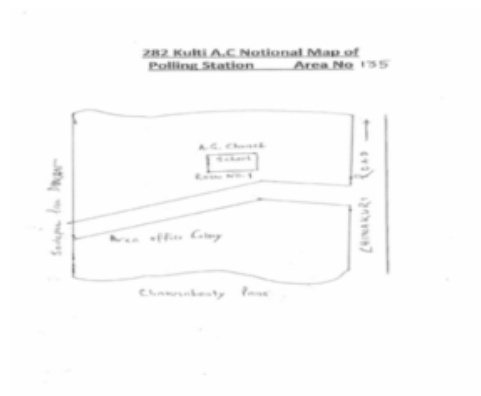

Key MAP View