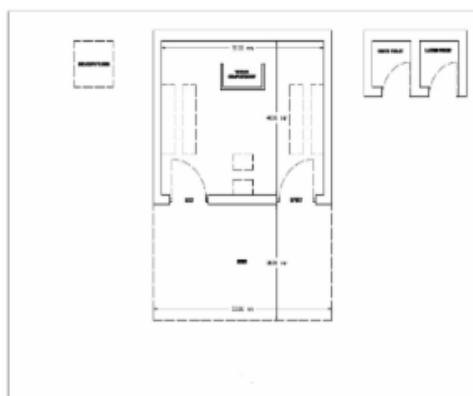

নির্বাচক নিবন্ধন আধিকারিকের স্বাক্ষর

Nazri Naksha

Google Map View

Polling Station Building Front View

Polling Station Front View

Cad View

Key MAP View

1	IEP1689090	নাম : হীনা খাতুন পিতার নাম: লাটু মিয়া বাড়ির নং : n0206 বয়স : 30 লিঙ্গ : মহিলা	ফটো উপলব্ধ	2	IEP1758267	নাম : ববিতা দেবী পিতার নাম: জগদীশ পাশোয়ান বাড়ির নং : n0210 বয়স : 36 লিঙ্গ : মহিলা	ফটো উপলব্ধ	3	IEP1758309	নাম : সরিতা দেবী স্বামীর নাম: বিক্রান্ত নুনিয়া বাড়ির নং : n0212 বয়স : 36 লিঙ্গ : মহিলা	ফটো উপলব্ধ
4	KJY3148962	নাম : সাবিত্রী দাস স্বামীর নাম: বিজয় দাস বাড়ির নং : n0010 বয়স : 50 লিঙ্গ : মহিলা	ফটো উপলব্ধ	5	IEP1689082	নাম : চিত্তামনি মিস্ত্রী স্বামীর নাম: ননলাল মাস্তি বাড়ির নং : n0205 বয়স : 33 লিঙ্গ : মহিলা	ফটো উপলব্ধ	6	IEP1689041	নাম : প্রিয়াংকা দেবী স্বামীর নাম: সুধোন পাশয়ান বাড়ির নং : n0201 বয়স : 46 লিঙ্গ : মহিলা	ফটো উপলব্ধ
7	IEP1758366	নাম : রুকবিন দেবী স্বামীর নাম: রোমিত কুমার নোনিয়া বাড়ির নং : n0215 বয়স : 32 লিঙ্গ : মহিলা	ফটো উপলব্ধ	8	IEP2160919	নাম : সুধা কুমারী স্বামীর নাম: চিন্তু কুমার নুনিয়া বাড়ির নং : n0205 বয়স : 33 লিঙ্গ : মহিলা	ফটো উপলব্ধ	9	IEP2160885	নাম : কোমল রায় পিতার নাম: শিবচরন রয় বাড়ির নং : n0201 বয়স : 25 লিঙ্গ : মহিলা	ফটো উপলব্ধ
10	IEP2160828	নাম : সিফ্ট কুমার নোনিয়া পিতার নাম: কামদেব নোনিয়া বাড়ির নং : n0215 বয়স : 29 লিঙ্গ : পুরুষ	ফটো উপলব্ধ	11	IEP2435220	নাম : রোহিত চক্রবর্তী পিতার নাম: রাজ চক্রবর্তী বাড়ির নং : n0087 বয়স : 23 লিঙ্গ : পুরুষ	ফটো উপলব্ধ	12	WB/38/257/531143	নাম : বনশ্রী চ্যাটাঙ্গী স্বামীর নাম: নারায়ন চ্যাটাঙ্গী বাড়ির নং : n0006 বয়স : 55 লিঙ্গ : মহিলা	ফটো উপলব্ধ
13	WB/38/257/531428	নাম : নারায়ন চ্যাটাঙ্গী পিতার নাম: দামোদর চ্যাটাঙ্গী বাড়ির নং : n0006 বয়স : 63 লিঙ্গ : পুরুষ	ফটো উপলব্ধ	Q 14	IEP2160877	নাম : মুক্তি টুডু পিতার নাম: চরাস টুডু বাড়ির নং : n0009 বয়স : 29 লিঙ্গ : পুরুষ	ফটো উপলব্ধ	15	IEP1879964	নাম : ভূমিতা দাস স্বামীর নাম: রাজা দাস বাড়ির নং : n0009 বয়স : 33 লিঙ্গ : মহিলা	ফটো উপলব্ধ
16	IEP1183516	নাম : রাজা দাস পিতার নাম: বিজয় দাস বাড়ির নং : n0009 বয়স : 35 লিঙ্গ : পুরুষ	ফটো উপলব্ধ	17	IEP2642940	নাম : গায়ত্রী দেবী স্বামীর নাম: রঞ্জিত নোনিয়া বাড়ির নং : n0009 বয়স : 30 লিঙ্গ : মহিলা	ফটো উপলব্ধ	18	IEP2160869	নাম : পিঙ্কি দেবী স্বামীর নাম: পঙ্কজ নোনিয়া বাড়ির নং : n0009 বয়স : 30 লিঙ্গ : মহিলা	ফটো উপলব্ধ
19	IEP2385706	নাম : শুভিমা দেবী স্বামীর নাম: অশোক সাও বাড়ির নং : n0008 বয়স : 27 লিঙ্গ : মহিলা	ফটো উপলব্ধ	Q 20	IEP2499820	নাম : সংগীতা দেবী স্বামীর নাম: কলস শুইয়া বাড়ির নং : n0008 বয়স : 28 লিঙ্গ : মহিলা	ফটো উপলব্ধ	21	IEP2175651	নাম : অনুশিখা কুমারী নোনিয়া পিতার নাম: অনিল কুমার নোনিয়া বাড়ির নং : এন-000/143 বয়স : 25 লিঙ্গ : মহিলা	ফটো উপলব্ধ
22	NSX1199991	নাম : রিমা কুমারী নোনিয়া স্বামীর নাম: সালেশ কুমার নোনিয়া বাড়ির নং : n0008 বয়স : 32 লিঙ্গ : মহিলা	ফটো উপলব্ধ	23	IEP2630622	নাম : যশ প্রসাদ পিতার নাম: রাম দেব চৌহান বাড়ির নং : এন-00পী-143 বয়স : 21 লিঙ্গ : পুরুষ	ফটো উপলব্ধ	24	IEP2501153	নাম : মানস পরামানিক পিতার নাম: হারাধন পরামানিক বাড়ির নং : রাধনগর বয়স : 25 লিঙ্গ : পুরুষ	ফটো উপলব্ধ
25	IEP1437474	নাম : শান্তনু পাইন পিতার নাম: অর্ধেন্দু শেখর পাইন বাড়ির নং : 88 বয়স : 33 লিঙ্গ : পুরুষ	ফটো উপলব্ধ	26	KJY2816122	নাম : সিদ্ধার্থ পাণ্ডা পিতার নাম: সৃষ্টিধর পাণ্ডা বাড়ির নং : n0014 বয়স : 42 লিঙ্গ : পুরুষ	ফটো উপলব্ধ	27	KJY2187581	নাম : সৃষ্টিধর পাণ্ডা পিতার নাম: দিবাকর পাণ্ডা বাড়ির নং : n0003 বয়স : 75 লিঙ্গ : পুরুষ	ফটো উপলব্ধ
28	KJY2460673	নাম : অর্চনা পান্ডা স্বামীর নাম: সৃষ্টিধর পাণ্ডা বাড়ির নং : n0003 বয়স : 64 লিঙ্গ : মহিলা	ফটো উপলব্ধ	29	IEP1689165	নাম : সুব্রত কুমার পাণ্ডা পিতার নাম: সৃষ্টিধর পাণ্ডা বাড়ির নং : n0003 বয়স : 30 লিঙ্গ : পুরুষ	ফটো উপলব্ধ	30	KJY2816163	নাম : সুদীপ্ত পাণ্ডা পিতার নাম: সৃষ্টিধর পাণ্ডা বাড়ির নং : n0003 বয়স : 38 লিঙ্গ : পুরুষ	ফটো উপলব্ধ