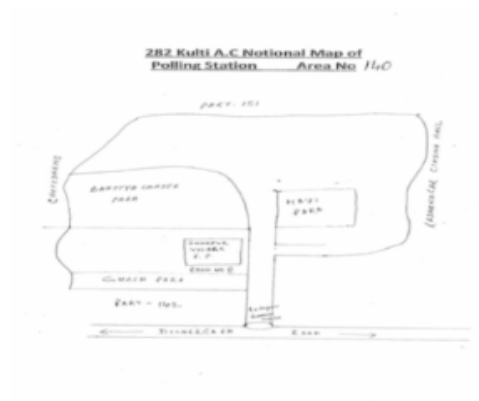

নির্বাচক নিবন্ধন আধিকারিকের স্বাক্ষর

Nazri Naksha

Google Map View

Polling Station Building Front View

Polling Station Front View

Cad View

Key MAP View

1	IEP1689090	নাম : হীনা খাতুন পিতার নাম: লাটু মিয়া বাড়ির নং : n0206 বয়স : 30 লিঙ্গ : মহিলা	ফটো উপলব্ধ	2	IEP1758267	নাম : ববিতা দেবী পিতার নাম: জগদীশ পাশোয়ান বাড়ির নং : n0210 বয়স : 36 লিঙ্গ : মহিলা	ফটো উপলব্ধ	3	IEP1758309	নাম : সরিতা দেবী স্বামীর নাম: বিক্রান্ত নুনিয়া বাড়ির নং : n0212 বয়স : 36 লিঙ্গ : মহিলা	ফটো উপলব্ধ
4	KJY3148962	নাম : সাবিত্রী দাস স্বামীর নাম: বিজয় দাস বাড়ির নং : n0010 বয়স : 50 লিঙ্গ : মহিলা	ফটো উপলব্ধ	5	IEP1689082	নাম : চিত্তামনি মিস্ত্রী স্বামীর নাম: ননলাল মাস্তি বাড়ির নং : n0205 বয়স : 33 লিঙ্গ : মহিলা	ফটো উপলব্ধ	6	IEP1689041	নাম : প্রিয়াংকা দেবী স্বামীর নাম: সুধোন পাশয়ান বাড়ির নং : n0201 বয়স : 46 লিঙ্গ : মহিলা	ফটো উপলব্ধ
7	IEP1758366	নাম : রুকবিন দেবী স্বামীর নাম: রোমিত কুমার নোনিয়া বাড়ির নং : n0215 বয়স : 32 লিঙ্গ : মহিলা	ফটো উপলব্ধ	8	IEP2160919	নাম : সুধা কুমারী স্বামীর নাম: চিন্তু কুমার নুনিয়া বাড়ির নং : n0205 বয়স : 33 লিঙ্গ : মহিলা	ফটো উপলব্ধ	9	IEP2160885	নাম : কোমল রায় পিতার নাম: শিবচরন রয় বাড়ির নং : n0201 বয়স : 25 লিঙ্গ : মহিলা	ফটো উপলব্ধ
10	IEP2160828	নাম : সিফ্ট কুমার নোনিয়া পিতার নাম: কামদেব নোনিয়া বাড়ির নং : n0215 বয়স : 29 লিঙ্গ : পুরুষ	ফটো উপলব্ধ	11	IEP2435220	নাম : রোহিত চক্রবর্তী পিতার নাম: রাজ চক্রবর্তী বাড়ির নং : n0087 বয়স : 23 লিঙ্গ : পুরুষ	ফটো উপলব্ধ	12	WB/38/257/531143	নাম : বনশ্রী চ্যাটাঙ্গী স্বামীর নাম: নারায়ন চ্যাটাঙ্গী বাড়ির নং : n0006 বয়স : 55 লিঙ্গ : মহিলা	ফটো উপলব্ধ
13	WB/38/257/531428	নাম : নারায়ন চ্যাটাঙ্গী পিতার নাম: দামোদর চ্যাটাঙ্গী বাড়ির নং : n0006 বয়স : 63 লিঙ্গ : পুরুষ	ফটো উপলব্ধ	Q 14	IEP2160877	নাম : মুক্তি টুডু পিতার নাম: চরাস টুডু বাড়ির নং : n0009 বয়স : 29 লিঙ্গ : পুরুষ	ফটো উপলব্ধ	15	IEP1879964	নাম : ভূমিতা দাস স্বামীর নাম: রাজা দাস বাড়ির নং : n0009 বয়স : 33 লিঙ্গ : মহিলা	ফটো উপলব্ধ
16	IEP1183516	নাম : রাজা দাস পিতার নাম: বিজয় দাস বাড়ির নং : n0009 বয়স : 35 লিঙ্গ : পুরুষ	ফটো উপলব্ধ	17	IEP2642940	নাম : গায়ত্রী দেবী স্বামীর নাম: রঞ্জিত নোনিয়া বাড়ির নং : n0009 বয়স : 30 লিঙ্গ : মহিলা	ফটো উপলব্ধ	18	IEP2160869	নাম : পিঙ্কি দেবী স্বামীর নাম: পঙ্কজ নোনিয়া বাড়ির নং : n0009 বয়স : 30 লিঙ্গ : মহিলা	ফটো উপলব্ধ
19	IEP2385706	নাম : শুভিমা দেবী স্বামীর নাম: অশোক সাও বাড়ির নং : n0008 বয়স : 27 লিঙ্গ : মহিলা	ফটো উপলব্ধ	Q 20	IEP2499820	নাম : সংগীতা দেবী স্বামীর নাম: কলস শুইয়া বাড়ির নং : n0008 বয়স : 28 লিঙ্গ : মহিলা	ফটো উপলব্ধ	21	IEP2175651	নাম : অনুশিখা কুমারী নোনিয়া পিতার নাম: অনিল কুমার নোনিয়া বাড়ির নং : এন-000/143 বয়স : 25 লিঙ্গ : মহিলা	ফটো উপলব্ধ
22	NSX1199991	নাম : রিমা কুমারী নোনিয়া স্বামীর নাম: সালেশ কুমার নোনিয়া বাড়ির নং : n0008 বয়স : 32 লিঙ্গ : মহিলা	ফটো উপলব্ধ	23	IEP2630622	নাম : যশ প্রসাদ পিতার নাম: রাম দেব চৌহান বাড়ির নং : এন-00পী-143 বয়স : 21 লিঙ্গ : পুরুষ	ফটো উপলব্ধ	24	IEP2501153	নাম : মানস পরামানিক পিতার নাম: হারাধন পরামানিক বাড়ির নং : রাধনগর বয়স : 25 লিঙ্গ : পুরুষ	ফটো উপলব্ধ
25	IEP1437474	নাম : শান্তনু পাইন পিতার নাম: অর্ধেন্দু শেখর পাইন বাড়ির নং : 88 বয়স : 33 লিঙ্গ : পুরুষ	ফটো উপলব্ধ	26	KJY2816122	নাম : সিদ্ধার্থ পাণ্ডা পিতার নাম: সৃষ্টিধর পাণ্ডা বাড়ির নং : n0014 বয়স : 42 লিঙ্গ : পুরুষ	ফটো উপলব্ধ	27	KJY2187581	নাম : সৃষ্টিধর পাণ্ডা পিতার নাম: দিবাকর পাণ্ডা বাড়ির নং : n0003 বয়স : 75 লিঙ্গ : পুরুষ	ফটো উপলব্ধ
28	KJY2460673	নাম : অর্চনা পান্ডা স্বামীর নাম: সৃষ্টিধর পাণ্ডা বাড়ির নং : n0003 বয়স : 64 লিঙ্গ : মহিলা	ফটো উপলব্ধ	29	IEP1689165	নাম : সুব্রত কুমার পাণ্ডা পিতার নাম: সৃষ্টিধর পাণ্ডা বাড়ির নং : n0003 বয়স : 30 লিঙ্গ : পুরুষ	ফটো উপলব্ধ	30	KJY2816163	নাম : সুদীপ্ত পাণ্ডা পিতার নাম: সৃষ্টিধর পাণ্ডা বাড়ির নং : n0003 বয়স : 38 লিঙ্গ : পুরুষ	ফটো উপলব্ধ