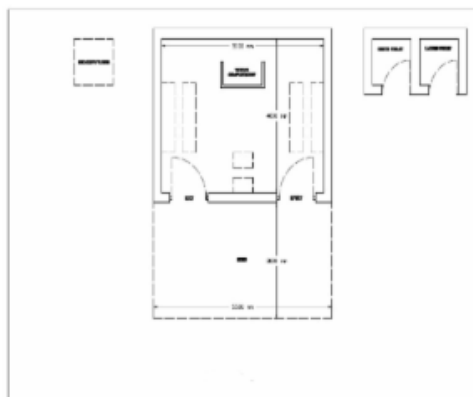

নির্বাচক নিবন্ধন আধিকারিকের স্বাক্ষর

Nazri Naksha

Google Map View

Polling Station Building Front View

Polling Station Front View

Cad View

Key MAP View

বিধানসভা নির্বাচনকেন্দ্রের নং, নাম : 282-কুলটি
ভাগ নং, নাম : 1-কুমোর পাড়া