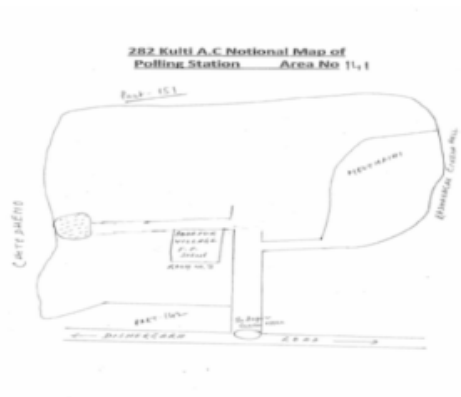

নির্বাচক নিবন্ধন আধিকারিকের স্বাক্ষর

Nazri Naksha

Google Map View

Polling Station Building Front View

Polling Station Front View

Cad View

Key MAP View

বিধানসভা নির্বাচনকেন্দ্রের নং, নাম : 282-কুলটি
ভাগ নং, নাম : 1-কুমোর পাড়া