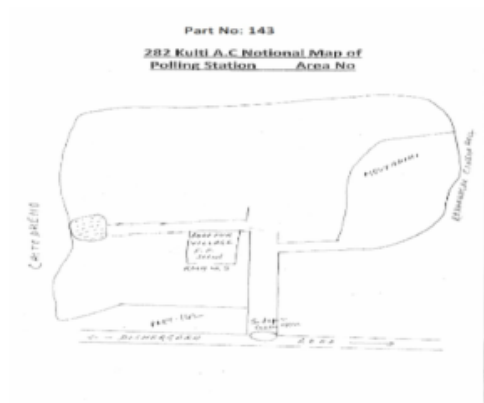

নির্বাচক নিবন্ধন আধিকারিকের স্বাক্ষর

Nazri Naksha

Google Map View

Polling Station Building Front View

Polling Station Front View

Cad View

Key MAP View

1 নাম : মালতী মুনশি স্বামীর নাম: তারক নাথ মুনশি বাড়ির নং : বয়স : 38 লিঙ্গ : মহিলা	IEP2158848 ফটো উপলব্ধ	2 নাম : মোহন বাব্বী পিতার নাম: চাপা বাব্বী বাড়ির নং : বয়স : 33 লিঙ্গ : পুরুষ	IEP2158855 ফটো উপলব্ধ	3 নাম : কসুম কুমারী পিতার নাম: রাজেন্দ্র রাজেন্দ্র বাড়ির নং : বয়স : 23 লিঙ্গ : মহিলা	IEP1967298 ফটো উপলব্ধ
4 নাম : বিজয় তুরী পিতার নাম: মনু তুরী বাড়ির নং : বয়স : 26 লিঙ্গ : পুরুষ	IEP2158806 ফটো উপলব্ধ	5 নাম : প্রিয়াঙ্কা মাজী স্বামীর নাম: গৌতম মাজী বাড়ির নং : N0125 বয়স : 26 লিঙ্গ : মহিলা	IEP2368439 ফটো উপলব্ধ	6 নাম : সুদীপ্ত রায় পিতার নাম: সুভাষ রায় বাড়ির নং : এন0210 বয়স : 23 লিঙ্গ : পুরুষ	IEP2441988 ফটো উপলব্ধ
7 নাম : লক্ষ্মী সরেন পিতার নাম: তেতা সরেন বাড়ির নং : এন0210 বয়স : 23 লিঙ্গ : মহিলা	IEP2441848 ফটো উপলব্ধ	8 নাম : কম্পনা কিস্কু পিতার নাম: বুদ্ধেশ্বর কিস্কু বাড়ির নং : এন0210 বয়স : 26 লিঙ্গ : মহিলা	IEP2441814 ফটো উপলব্ধ	9 নাম : গোপী বাদ্যকর পিতার নাম: সন্তোষ বাদ্যকর বাড়ির নং : বয়স : 27 লিঙ্গ : পুরুষ	IEP2159044 ফটো উপলব্ধ
10 নাম : আলো বদ্যাকর স্বামীর নাম: সন্তোষ বদ্যাকর বাড়ির নং : বয়স : 53 লিঙ্গ : মহিলা	IEP2158863 ফটো উপলব্ধ	11 নাম : দিলীপ বাউরি পিতার নাম: অনিল বাউরি বাড়ির নং : বয়স : 53 লিঙ্গ : পুরুষ	IEP2158889 ফটো উপলব্ধ	12 নাম : রূপা ধীবর স্বামীর নাম: ভীম ধীবর বাড়ির নং : n0244 বয়স : 32 লিঙ্গ : মহিলা	IX1836709 ফটো উপলব্ধ
13 নাম : শানিচার কিস্কু পিতার নাম: হেমলাল কিস্কু বাড়ির নং : বয়স : 27 লিঙ্গ : পুরুষ	IEP2159010 ফটো উপলব্ধ	14 নাম : দুর্গামণি কিস্কু পিতার নাম: লখিনারায়ণ কিস্কু বাড়ির নং : বয়স : 26 লিঙ্গ : মহিলা	IEP2159028 ফটো উপলব্ধ	15 নাম : শ্রীজন সরেন পিতার নাম: শিব সরেন বাড়ির নং : বয়স : 28 লিঙ্গ : পুরুষ	IEP2159051 ফটো উপলব্ধ
16 নাম : দুর্গামণি হেংব্রম স্বামীর নাম: জয়লাল হেংব্রম বাড়ির নং : বয়স : 40 লিঙ্গ : মহিলা	IEP2159069 ফটো উপলব্ধ	17 নাম : পিউ বাদ্যকর স্বামীর নাম: নিমাই বাদ্যকর বাড়ির নং : বয়স : 27 লিঙ্গ : মহিলা	IEP2159101 ফটো উপলব্ধ	18 নাম : একতা সিংহ স্বামীর নাম: লখন সিংহ বাড়ির নং : বয়স : 35 লিঙ্গ : মহিলা	IEP2158830 ফটো উপলব্ধ
19 নাম : রশমোনী হেংব্রম স্বামীর নাম: জয়লাল হেংব্রম বাড়ির নং : বয়স : 63 লিঙ্গ : মহিলা	IEP2158897 ফটো উপলব্ধ	20 নাম : প্রিয়াঙ্কা মাজি স্বামীর নাম: মিনু মাজি বাড়ির নং : বয়স : 28 লিঙ্গ : মহিলা	IEP2158905 ফটো উপলব্ধ	21 নাম : সুদান মাড্ডি পিতার নাম: সুনীল মাড্ডি বাড়ির নং : বয়স : 28 লিঙ্গ : পুরুষ	IEP2158913 ফটো উপলব্ধ
22 নাম : সোমা মাড্ডি স্বামীর নাম: সুদান মাড্ডি বাড়ির নং : বয়স : 26 লিঙ্গ : মহিলা	IEP2158921 ফটো উপলব্ধ	23 নাম : সুবোধ মন্দি পিতার নাম: সুশীল মন্দি বাড়ির নং : বয়স : 27 লিঙ্গ : পুরুষ	IEP2158954 ফটো উপলব্ধ	24 নাম : বিলি বাদ্যকর স্বামীর নাম: পরিমল বাদ্যকর বাড়ির নং : বয়স : 29 লিঙ্গ : মহিলা	IEP2158962 ফটো উপলব্ধ
25 নাম : কবিতা বদ্যাকর মায়ের নাম: গৌরী বদ্যাকর বাড়ির নং : বয়স : 31 লিঙ্গ : মহিলা	IEP2158814 ফটো উপলব্ধ	26 নাম : সোনালী মূর্মু পিতার নাম: বিমল মূর্মু বাড়ির নং : এন0210 বয়স : 23 লিঙ্গ : মহিলা	IEP2441863 ফটো উপলব্ধ	27 নাম : ঋতুপর্ণা কর্মকার স্বামীর নাম: মনোজীত কর্মকার বাড়ির নং : বয়স : 27 লিঙ্গ : মহিলা	IEP2189710 ফটো উপলব্ধ
28 নাম : সুভাশীষ কর্মকার পিতার নাম: নিমাই কর্মকার বাড়ির নং : n0257 বয়স : 29 লিঙ্গ : পুরুষ	IEP2140143 ফটো উপলব্ধ	29 নাম : রুমা কর্মকার পিতার নাম: দুর্গাদাস কর্মকার বাড়ির নং : এন000পী-8 বয়স : 22 লিঙ্গ : মহিলা	IEP2537751 ফটো উপলব্ধ	30 নাম : বৈশাখী কর্মকার স্বামীর নাম: নির্মল কর্মকার বাড়ির নং : এন000-পী146 বয়স : 24 লিঙ্গ : মহিলা	IEP2545515 ফটো উপলব্ধ