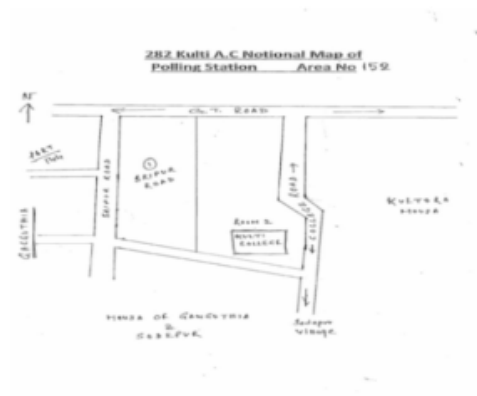

নির্বাচক নিবন্ধন আধিকারিকের স্বাক্ষর

Nazri Naksha

Google Map View

Polling Station Building Front View

Polling Station Front View

Cad View

Key MAP View

বিধানসভা নির্বাচনক্ষেত্রের নং, নাম : 282-কুলটি
ভাগ নং, নাম : 1-নামো পাড়া (আংশিক)