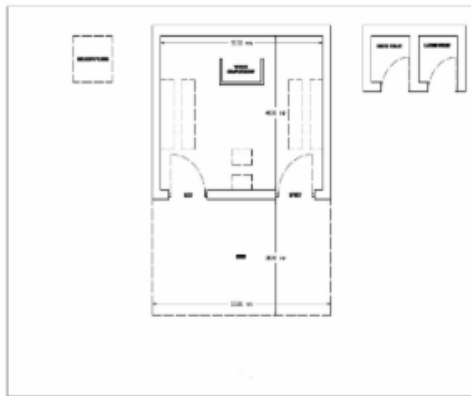

নির্বাচক নিবন্ধন আধিকারিকের স্বাক্ষর

Nazri Naksha

Google Map View

Polling Station Building Front View

Polling Station Front View

Cad View

Key MAP View

1 নাম : অয়স কান্তি পিতার নাম: রামপদ বাড়ির নং : n0202 বয়স : 65 লিঙ্গ : পুরুষ	WB/38/257/222382	2 নাম : পৌতম মন্ডল পিতার নাম: শ্রীধর মন্ডল বাড়ির নং : n0202 বয়স : 51 লিঙ্গ : পুরুষ	KJY1280361	3 নাম : মধুশ্রী কান্ত পিতার নাম: শক্তিপদ কান্ত বাড়ির নং : n0469 বয়স : 45 লিঙ্গ : মহিলা	KJY1834241
4 নাম : আশা দেবী স্বামীর নাম: সত্যদেব সিং বাড়ির নং : বয়স : 71 লিঙ্গ : মহিলা	WB/38/257/261181	5 নাম : কালবির কাউর স্বামীর নাম: সুখবন্ত সিং বাড়ির নং : n0604 বয়স : 34 লিঙ্গ : মহিলা	IEP1232677	6 নাম : অনিন্দ কান্তি চন্দ্র পিতার নাম: অয়স কান্তি চন্দ্র বাড়ির নং : N0835 বয়স : 28 লিঙ্গ : পুরুষ	IEP2331957
7 নাম : সুশীলাদেবী স্বামীর নাম: দিনেশ বাড়ির নং : N016 বয়স : 43 লিঙ্গ : মহিলা	KJY2789451	8 নাম : জসপ্রিত সিং পিতার নাম: অমরজিত সিং বাড়ির নং : 9/A বয়স : 23 লিঙ্গ : পুরুষ	IEP2409217	9 নাম : পার্বতী দেবী স্বামীর নাম: কৈশোরী বিশ্বকর্মা বাড়ির নং : n0512 বয়স : 63 লিঙ্গ : মহিলা	IEP2652162
10 নাম : দিলীপ বিশ্বকর্মা পিতার নাম: কিশোরী বিশ্বকর্মা বাড়ির নং : n0514 বয়স : 40 লিঙ্গ : পুরুষ	KJY2757953	11 নাম : অম্বু কুমারী পিতার নাম: নরেশ কুমার সাউ বাড়ির নং : বয়স : 23 লিঙ্গ : মহিলা	IEP2408961	12 নাম : মোনালিসা মন্ডল পিতার নাম: পৌতম মন্ডল বাড়ির নং : এন00 বয়স : 21 লিঙ্গ : মহিলা	IEP2599330
13 নাম : শ্রুতি রয় অন্যান্য: মৃত্যুঞ্জয় রয় বাড়ির নং : kulti college bus stand বয়স : 23 লিঙ্গ : মহিলা	IEP2556652	14 নাম : সুজাতা রয় স্বামীর নাম: মৃত্যুঞ্জয় রয় বাড়ির নং : সৌম্যদ্বী বাল্লীংগ বয়স : 36 লিঙ্গ : মহিলা	IEP2479855	15 নাম : মৃত্যুঞ্জয় রায় পিতার নাম: রাম বিলাস রায় বাড়ির নং : n0658 বয়স : 38 লিঙ্গ : পুরুষ	KJY3150844
16 নাম : দেবযানী মন্ডল (মাজি) স্বামীর নাম: সুরত মাজি বাড়ির নং : n0189 বয়স : 41 লিঙ্গ : মহিলা	KJY3162054	17 নাম : দেবশ্রী নাগ পিতার নাম: রাজেন্দ্র কুমার নাগ বাড়ির নং : n0189 বয়স : 39 লিঙ্গ : মহিলা	KJY2831899	18 নাম : পিতার নাম: বাড়ির নং : বয়স : 27 লিঙ্গ : পুরুষ	IEP2386902
Q 19 নাম : প্রিয়েশ আগরওয়াল পিতার নাম: কৈলাশ আগরওয়াল বাড়ির নং : বয়স : 24 লিঙ্গ : পুরুষ	IEP2499168	20 নাম : মেঘা আগরওয়াল পিতার নাম: পবন কুমার আগরওয়াল বাড়ির নং : বয়স : 24 লিঙ্গ : মহিলা	IEP2461135	21 নাম : সুরেশ চন্দ্র আচার্য পিতার নাম: প্রমথ নাথ আচার্য বাড়ির নং : n0671 বয়স : 70 লিঙ্গ : পুরুষ	IEP1972074
22 নাম : মোনালিসা আচার্য স্বামীর নাম: সুরেশ চন্দ্র আচার্য বাড়ির নং : n0672 বয়স : 61 লিঙ্গ : মহিলা	IEP1972082	23 নাম : সৌরভ আচার্য পিতার নাম: সুরেশ চন্দ্র আচার্য বাড়ির নং : n0673 বয়স : 35 লিঙ্গ : পুরুষ	IEP1972090	24 নাম : সুনীল আচার্য পিতার নাম: রাধা গোবিন্দ আচার্য বাড়ির নং : শ্রীপুর রোড বয়স : 78 লিঙ্গ : পুরুষ	KJY2997815
25 নাম : স্বপ্না আচার্য স্বামীর নাম: সুনীল আচার্য বাড়ির নং : শ্রীপুর 72 বয়স : 65 লিঙ্গ : মহিলা	KJY2997823	26 নাম : উদিত ওঝা পিতার নাম: উত্তম কুমার ওঝা বাড়ির নং : n0030 বয়স : 30 লিঙ্গ : মহিলা	IEP1694967	27 নাম : উত্তম কুমার ওঝা পিতার নাম: অক্ষয় কুমার ওঝা বাড়ির নং : n0390 বয়স : 64 লিঙ্গ : পুরুষ	WB/38/257/138502
28 নাম : আল্পনা ওঝা স্বামীর নাম: উত্তম কুমার ওঝা বাড়ির নং : n0391 বয়স : 61 লিঙ্গ : মহিলা	WB/38/257/138503	29 নাম : টিংকু কউর স্বামীর নাম: গুরমিত সিংহ বাড়ির নং : 9/এ বয়স : 32 লিঙ্গ : মহিলা	IEP2504165	30 নাম : অলক কুমার পিতার নাম: সত্যদেব সিং বাড়ির নং : বয়স : 47 লিঙ্গ : পুরুষ	KJY1380559