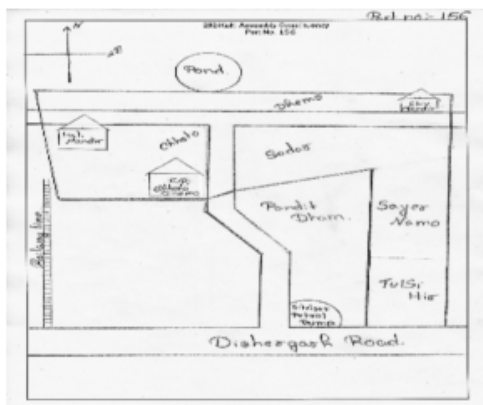

Nazri Naksha