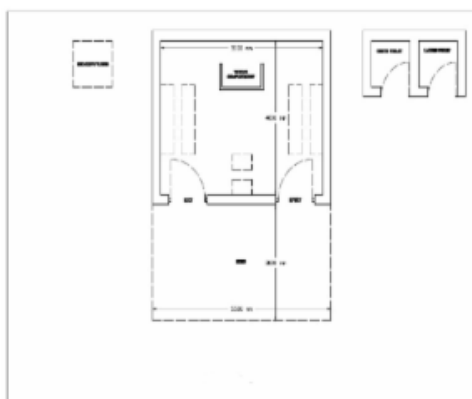

নির্বাচক নিবন্ধন আধিকারিকের স্বাক্ষর

Nazri Naksha

Google Map View

Polling Station Building Front View

Polling Station Front View

Cad View

Key MAP View

1 নাম : মিতালী গরাই স্বামীর নাম: অজিত গরাই বাড়ির নং : n0072 বয়স : 47 লিঙ্গ : মহিলা	IEP1832781 ফটো উপলব্ধ	2 নাম : তপন মুচি পিতার নাম: সদানন্দ বাড়ির নং : n0226 বয়স : 64 লিঙ্গ : পুরুষ	IEP1759869 ফটো উপলব্ধ	3 নাম : অজিত গরাই পিতার নাম: মনোহর গরাই বাড়ির নং : n0072 বয়স : 53 লিঙ্গ : পুরুষ	KJY2957785 ফটো উপলব্ধ
4 নাম : টিয়া গরাই স্বামীর নাম: নয়ন গরাই বাড়ির নং : বয়স : 30 লিঙ্গ : মহিলা	IEP2183085 ফটো উপলব্ধ	5 নাম : আশা সরেন স্বামীর নাম: সুশীল সরেন বাড়ির নং : n0314 বয়স : 34 লিঙ্গ : মহিলা	IEP1422336 ফটো উপলব্ধ	6 নাম : জয়ন্ত কুমার গরাই মায়ের নাম: উষা গরাই বাড়ির নং : বয়স : 25 লিঙ্গ : পুরুষ	IEP2183101 ফটো উপলব্ধ
7 নাম : সুদীপ্তা ঘোষ পিতার নাম: সুভাষ ঘোষ বাড়ির নং : বয়স : 27 লিঙ্গ : মহিলা	IEP2183119 ফটো উপলব্ধ	8 নাম : পোরিতোশ গরাই পিতার নাম: অজিত গরাই বাড়ির নং : বয়স : 25 লিঙ্গ : পুরুষ	IEP2186260 ফটো উপলব্ধ	9 নাম : কুণাল ঘোষ পিতার নাম: চিত্ত রঞ্জন ঘোষ বাড়ির নং : বয়স : 25 লিঙ্গ : পুরুষ	IEP2183127 ফটো উপলব্ধ
10 নাম : জয়শ্রী ঘোষ স্বামীর নাম: অমিতাভ ঘোষ বাড়ির নং : বয়স : 26 লিঙ্গ : মহিলা	IEP2186195 ফটো উপলব্ধ	11 নাম : সোল্টু খন্দর পিতার নাম: তপন খন্দর বাড়ির নং : বয়স : 29 লিঙ্গ : পুরুষ	IEP2186328 ফটো উপলব্ধ	12 নাম : আকাশ কুমার ঘোষ পিতার নাম: মহাব্বর ঘোষ বাড়ির নং : বয়স : 25 লিঙ্গ : পুরুষ	IEP2186179 ফটো উপলব্ধ
13 নাম : টিয়া বাউরী স্বামীর নাম: সুশীল বাউরী বাড়ির নং : বয়স : 25 লিঙ্গ : মহিলা	IEP2183036 ফটো উপলব্ধ	14 নাম : পিউ খান্দার পিতার নাম: বিনয় খন্দর বাড়ির নং : n0275 বয়স : 26 লিঙ্গ : মহিলা	IEP2137552 ফটো উপলব্ধ	15 নাম : পিতার নাম: বাড়ির নং : এন00/পী-159 বয়স : 31 লিঙ্গ : মহিলা	GQV5261847 ফটো উপলব্ধ
16 নাম : মোহাম্মদ ইমরান আনসারি পিতার নাম: আবদুল কুদ্দুস আনসারি বাড়ির নং : n0127 বয়স : 36 লিঙ্গ : পুরুষ	KJY3227972 ফটো উপলব্ধ	17 নাম : রুস্পা কুমারী স্বামীর নাম: প্রসেনজীত খান্দার বাড়ির নং : N0236 বয়স : 24 লিঙ্গ : মহিলা	IEP2373298 ফটো উপলব্ধ	18 নাম : গৌতম কর্মকার পিতার নাম: শ্যামাপদ কর্মকার বাড়ির নং : n0001 বয়স : 59 লিঙ্গ : পুরুষ	IEP2308187 ফটো উপলব্ধ
19 নাম : দীপালি কর্মকার স্বামীর নাম: সোমনাথ কর্মকার বাড়ির নং : এন0004 বয়স : 28 লিঙ্গ : মহিলা	IEP2491330 ফটো উপলব্ধ	20 নাম : তপন হাঁসদা পিতার নাম: অক্ষয় হাঁসদা বাড়ির নং : এন0001 বয়স : 25 লিঙ্গ : পুরুষ	IEP2491538 ফটো উপলব্ধ	21 নাম : প্রসেনজীৎ বেসরা মায়ের নাম: কল্যাণী বেসরা বাড়ির নং : এন0001 বয়স : 25 লিঙ্গ : পুরুষ	IEP2491561 ফটো উপলব্ধ
22 নাম : প্রিয়া কর্মকার স্বামীর নাম: অভিজিৎ কর্মকার বাড়ির নং : N0007 বয়স : 25 লিঙ্গ : মহিলা	IEP2373348 ফটো উপলব্ধ	23 নাম : ববিতা কর্মকার স্বামীর নাম: সত্যজীত কর্মকার বাড়ির নং : N0007 বয়স : 30 লিঙ্গ : মহিলা	IEP2373322 ফটো উপলব্ধ	24 নাম : বাবলু কর্মকার পিতার নাম: রোহিত কর্মকার বাড়ির নং : n0007 বয়স : 46 লিঙ্গ : পুরুষ	KJY2501625 ফটো উপলব্ধ
25 নাম : কাঞ্চন কর্মকার পিতার নাম: বামাপদ কর্মকার বাড়ির নং : n0002 বয়স : 54 লিঙ্গ : পুরুষ	WB/38/257/411245 ফটো উপলব্ধ	26 নাম : বঙ্কিম কর্মকার পিতার নাম: বামাপদ কর্মকার বাড়ির নং : n0002 বয়স : 57 লিঙ্গ : পুরুষ	WB/38/257/411487 ফটো উপলব্ধ	27 নাম : কাজল কর্মকার পিতার নাম: শ্যামাপদ কর্মকার বাড়ির নং : n0001 বয়স : 52 লিঙ্গ : পুরুষ	WB/38/257/411014 ফটো উপলব্ধ
28 নাম : চন্দনা কর্মকার স্বামীর নাম: গৌতম কর্মকার বাড়ির নং : n0001 বয়স : 42 লিঙ্গ : মহিলা	KJY3152618 ফটো উপলব্ধ	29 নাম : সত্যজিৎ কর্মকার পিতার নাম: বিভূতি কর্মকার বাড়ির নং : n0007 বয়স : 41 লিঙ্গ : পুরুষ	KJY2501633 ফটো উপলব্ধ	30 নাম : বুল্টি কর্মকার স্বামীর নাম: বাবলু কর্মকার বাড়ির নং : n0007 বয়স : 34 লিঙ্গ : মহিলা	IEP1832757 ফটো উপলব্ধ