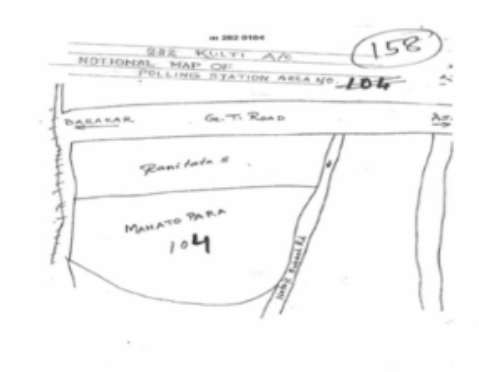

নির্বাচক নিবন্ধন আধিকারিকের স্বাক্ষর

Nazri Naksha

Google Map View

Polling Station Building Front View

Polling Station Front View

Cad View

Key MAP View

|  |                                |  |                                |   |                                |
|--|--------------------------------|--|--------------------------------|---|--------------------------------|
| 1<br>নাম : রেশমা বাউরী<br>স্বামীর নাম: বুবুন বাউরী<br>বাড়ির নং :<br>বয়স : 27 লিঙ্গ : মহিলা                       | IEP2220580<br>ফটো উপলব্ধ       | 2<br>নাম : প্রতিমা কর্মকার<br>স্বামীর নাম: প্রদীপ কর্মকার<br>বাড়ির নং :<br>বয়স : 25 লিঙ্গ : মহিলা            | IEP2224111<br>ফটো উপলব্ধ       | 3<br>নাম : টিনা বাউরী<br>স্বামীর নাম: রূপেশ বাউরী<br>বাড়ির নং :<br>বয়স : 25 লিঙ্গ : মহিলা                         | IEP2224137<br>ফটো উপলব্ধ       |
| 4<br>নাম : গুন্ডি কর্মকার<br>স্বামীর নাম: বিশ্বনাথ কর্মকার<br>বাড়ির নং :<br>বয়স : 26 লিঙ্গ : মহিলা               | IEP2224160<br>ফটো উপলব্ধ       | 5<br>নাম : পিঙ্কি বৌরী<br>স্বামীর নাম: রাজু কুমার বৌরী<br>বাড়ির নং : বৌরী পাড়া<br>বয়স : 26 লিঙ্গ : মহিলা    | IEP2229474<br>ফটো উপলব্ধ       | 6<br>নাম : শঙ্করী বাউরী<br>স্বামীর নাম: শকুন্তলা বাউরী<br>বাড়ির নং :<br>বয়স : 26 লিঙ্গ : মহিলা                    | IEP2229441<br>ফটো উপলব্ধ       |
| 7<br>নাম : ঋতিক বাউরী<br>পিতার নাম: শকুন্তলা বাউরী<br>বাড়ির নং : 0এন120<br>বয়স : 24 লিঙ্গ : পুরুষ                | IEP2546802<br>ফটো উপলব্ধ       | 8<br>নাম : সৌরভ আচার্য্য<br>পিতার নাম: আলোক কুমার<br>বাড়ির নং : এন00/পী-161<br>বয়স : 21 লিঙ্গ : পুরুষ        | IEP2628873<br>ফটো উপলব্ধ       | 9<br>নাম : কাকলি আচার্য্য<br>স্বামীর নাম: আলোক কুমার আচার্য্য<br>বাড়ির নং : n0001<br>বয়স : 50 লিঙ্গ : মহিলা       | KJY0481721<br>ফটো উপলব্ধ       |
| 10<br>নাম : আলোক কুমার আচার্য্য<br>পিতার নাম: নন্দ দলুাল আচার্য্য<br>বাড়ির নং : n0001<br>বয়স : 53 লিঙ্গ : পুরুষ  | KJY0481713<br>ফটো উপলব্ধ       | 11<br>নাম : সুজাতা মহন্ত<br>স্বামীর নাম: উত্তম মহন্ত<br>বাড়ির নং : কমলা নারশিং হোম<br>বয়স : 27 লিঙ্গ : মহিলা | IEP2078830<br>ফটো উপলব্ধ       | 12<br>নাম : পঙ্কজ কুমার<br>পিতার নাম: শৈলেন্দ্র মিত্র<br>বাড়ির নং : গণগুটিয়া রোড<br>বয়স : 30 লিঙ্গ : পুরুষ       | IEP2652352<br>ফটো উপলব্ধ       |
| 13<br>নাম : নয়ন চক্রবর্তী<br>পিতার নাম: রাম বন্ধু চক্রবর্তী<br>বাড়ির নং : n0042<br>বয়স : 28 লিঙ্গ : পুরুষ       | IEP1972959<br>ফটো উপলব্ধ       | 14<br>নাম : জয়া চক্রবর্তী<br>স্বামীর নাম: সেবাদাস চক্রবর্তী<br>বাড়ির নং : n0145<br>বয়স : 51 লিঙ্গ : মহিলা   | KJY2505162<br>ফটো উপলব্ধ       | 15<br>নাম : সেবাদাস চক্রবর্তী<br>পিতার নাম: ধীবেন্দ্র নাথ চক্রবর্তী<br>বাড়ির নং : n0145<br>বয়স : 59 লিঙ্গ : পুরুষ | WB/38/257/324162<br>ফটো উপলব্ধ |
| 16<br>নাম : দিপালী চক্রবর্তী<br>স্বামীর নাম: রবীন্দ্রনাথ চক্রবর্তী<br>বাড়ির নং : n0042<br>বয়স : 77 লিঙ্গ : মহিলা | WB/38/257/324663<br>ফটো উপলব্ধ | 17<br>নাম : কুনাল চক্রবর্তী<br>পিতার নাম: দেবাদাস চক্রবর্তী<br>বাড়ির নং : n0042<br>বয়স : 34 লিঙ্গ : পুরুষ    | IEP1321173<br>ফটো উপলব্ধ       | 18<br>নাম : সীমা চক্রবর্তী<br>স্বামীর নাম: দেবাদাস চক্রবর্তী<br>বাড়ির নং : n0042<br>বয়স : 58 লিঙ্গ : মহিলা        | KJY2505154<br>ফটো উপলব্ধ       |
| 19<br>নাম : দেবাদাস চক্রবর্তী<br>পিতার নাম: ধীবেন্দ্র চক্রবর্তী<br>বাড়ির নং : n0042<br>বয়স : 66 লিঙ্গ : পুরুষ    | WB/38/257/324854<br>ফটো উপলব্ধ | 20<br>নাম : টিঙ্কু চক্রবর্তী<br>স্বামীর নাম: রূপক চক্রবর্তী<br>বাড়ির নং : n0041<br>বয়স : 41 লিঙ্গ : মহিলা    | IEP1833557<br>ফটো উপলব্ধ       | 21<br>নাম : রূপক চক্রবর্তী<br>পিতার নাম: সুখময় চক্রবর্তী<br>বাড়ির নং : n0041<br>বয়স : 43 লিঙ্গ : পুরুষ           | KJY2959047<br>ফটো উপলব্ধ       |
| 22<br>নাম : শেখর চক্রবর্তী<br>পিতার নাম: বারিদ চক্রবর্তী<br>বাড়ির নং : n0040<br>বয়স : 42 লিঙ্গ : পুরুষ           | KJY2505055<br>ফটো উপলব্ধ       | 23<br>নাম : আনন্দ চক্রবর্তী<br>পিতার নাম: বারিদ চক্রবর্তী<br>বাড়ির নং : n0040<br>বয়স : 51 লিঙ্গ : পুরুষ      | WB/38/257/324725<br>ফটো উপলব্ধ | 24<br>নাম : বাসন্তী চক্রবর্তী<br>স্বামীর নাম: বাসুদেব চক্রবর্তী<br>বাড়ির নং : n0038<br>বয়স : 81 লিঙ্গ : মহিলা     | WB/38/257/324131<br>ফটো উপলব্ধ |
| 25<br>নাম : মুনমুন চক্রবর্তী<br>স্বামীর নাম: সৌমেন চক্রবর্তী<br>বাড়ির নং : n0037<br>বয়স : 33 লিঙ্গ : মহিলা       | IEP1695766<br>ফটো উপলব্ধ       | 26<br>নাম : অলক চক্রবর্তী<br>পিতার নাম: রবীন্দ্র চক্রবর্তী<br>বাড়ির নং : n0037<br>বয়স : 54 লিঙ্গ : পুরুষ     | WB/38/257/324668<br>ফটো উপলব্ধ | 27<br>নাম : বরুণ চক্রবর্তী<br>পিতার নাম: রবীন্দ্র চক্রবর্তী<br>বাড়ির নং : n0037<br>বয়স : 58 লিঙ্গ : পুরুষ         | WB/38/257/324652<br>ফটো উপলব্ধ |
| 28<br>নাম : আরতি চক্রবর্তী<br>স্বামীর নাম: তরুণ চক্রবর্তী<br>বাড়ির নং : n0037<br>বয়স : 63 লিঙ্গ : মহিলা          | WB/38/257/324509<br>ফটো উপলব্ধ | 29<br>নাম : সৌমেন চক্রবর্তী<br>পিতার নাম: তরুণ চক্রবর্তী<br>বাড়ির নং : n0037<br>বয়স : 42 লিঙ্গ : পুরুষ       | KJY2003838<br>ফটো উপলব্ধ       | 30<br>নাম : তরুণ চক্রবর্তী<br>পিতার নাম: রবীন্দ্র নাথ চক্রবর্তী<br>বাড়ির নং : n0037<br>বয়স : 71 লিঙ্গ : পুরুষ     | WB/38/257/324659<br>ফটো উপলব্ধ |