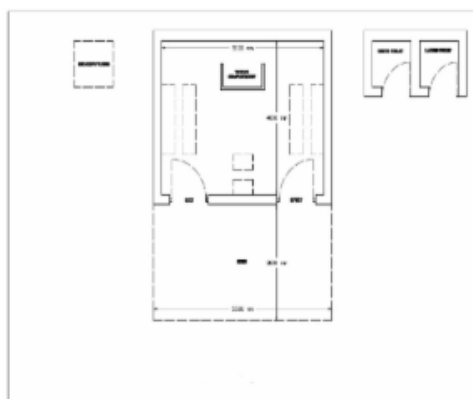

নির্বাচক নিবন্ধন আধিকারিকের স্বাক্ষর

Nazri Naksha

Google Map View

Polling Station Building Front View

Polling Station Front View

Cad View

Key MAP View

বিধানসভা নির্বাচনক্ষেত্রের নং, নাম : 282-কুলটি  
ভাগ নং, নাম : 1-গরাই পাড়া