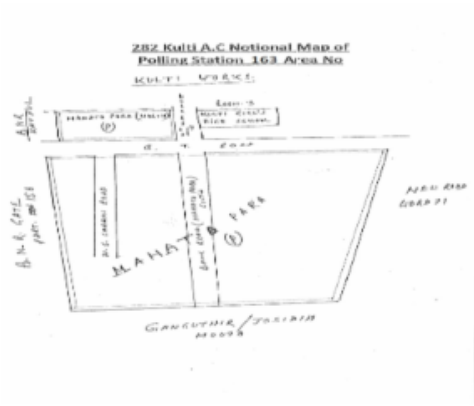

Nazri Naksha