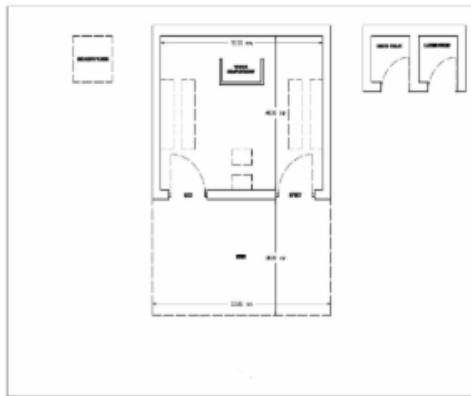

নির্বাচক নিবন্ধন আধিকারিকের স্বাক্ষর

Nazri Naksha

Google Map View

Polling Station Building Front View

Polling Station Front View

Cad View

Key MAP View

| | | | | | |
|---|--------------------------|---|--------------------------|---|--------------------------|
| 1 নাম : আকিলা খাতুন স্বামীর নাম: মহঃ আলি ইমাম বাড়ির নং : n0021 বয়স : 40 লিঙ্গ : মহিলা | IEP1442383 ফটো উপলব্ধ | 2 নাম : মহঃ কালিম পিতার নাম: মহঃ ইসলাম বাড়ির নং : পাই নং 67 বয়স : 67 লিঙ্গ : পুরুষ | IEP1442235 ফটো উপলব্ধ | 3 নাম : সাহজাদ আনসারী পিতার নাম: আজাদ আনসারী বাড়ির নং : সৈদগাহ, নীঅর জাকির হুসেন বয়স : 35 লিঙ্গ : পুরুষ | IEP1442318 ফটো উপলব্ধ |
| 4 নাম : সুমিত কুমার মাহাতো পিতার নাম: অশোক কুমার মাহাতো বাড়ির নং : n0289 বয়স : 30 লিঙ্গ : পুরুষ | IEP1698745 ফটো উপলব্ধ | 5 নাম : মহম্মদ হোসেন খান পিতার নাম: মহঃ ইমতিয়াজ বাড়ির নং : n0289 বয়স : 33 লিঙ্গ : পুরুষ | IEP1442334 ফটো উপলব্ধ | 6 নাম : মহঃ ওয়াসিম খান পিতার নাম: আব্দুল রসিদ বাড়ির নং : n0236 বয়স : 39 লিঙ্গ : পুরুষ | IEP1442227 ফটো উপলব্ধ |
| 7 নাম : সঞ্জিদা খাতুন স্বামীর নাম: মহম্মদ জাভেদ খান বাড়ির নং : n0056 বয়স : 39 লিঙ্গ : মহিলা | IEP1441922 ফটো উপলব্ধ | 8 নাম : মহঃ নাদিম খান পিতার নাম: আব্দুল হামিদ খান বাড়ির নং : n0021 বয়স : 36 লিঙ্গ : পুরুষ | IEP1442193 ফটো উপলব্ধ | 9 নাম : ভগমনী দেবী স্বামীর নাম: রাজনাথ সিং বাড়ির নং : n0286 বয়স : 70 লিঙ্গ : মহিলা | IEP1836394 ফটো উপলব্ধ |
| 10 নাম : মনিকা দাঁ পিতার নাম: পৌতম কুমার দাঁ বাড়ির নং : এন00-পী-167 বয়স : 25 লিঙ্গ : মহিলা | IEP2197960 ফটো উপলব্ধ | 11 নাম : সোণু মাহাতো পিতার নাম: সঙ্কর মাহাতো বাড়ির নং : বয়স : 26 লিঙ্গ : পুরুষ | IEP2154607 ফটো উপলব্ধ | 12 নাম : সোহেল আখতার পিতার নাম: হাবিবুর রহমান বাড়ির নং : n0022 বয়স : 41 লিঙ্গ : পুরুষ | KJY3166873 ফটো উপলব্ধ |
| 13 নাম : রেনু মাহাতো স্বামীর নাম: মহেশ মাহাতো বাড়ির নং : n0022 বয়স : 37 লিঙ্গ : মহিলা | IEP1070838 ফটো উপলব্ধ | 14 নাম : আশমা খাতুন স্বামীর নাম: আব্দুল রশিদ বাড়ির নং : সাউথ রানি তাল বয়স : 57 লিঙ্গ : মহিলা | IEP2255461 ফটো উপলব্ধ | 15 নাম : রেখা দেবী স্বামীর নাম: রীতেশ মাহাতো বাড়ির নং : n0281 বয়স : 43 লিঙ্গ : মহিলা | IEP1836451 ফটো উপলব্ধ |
| 16 নাম : আজমেরী খাতুন স্বামীর নাম: মোহাম্মদ কালিম বাড়ির নং : n0198 বয়স : 36 লিঙ্গ : মহিলা | IEP1442078 ফটো উপলব্ধ | 17 নাম : রিজয়োনা পারভিন স্বামীর নাম: মহঃ রসিদুর রহমান বাড়ির নং : এন00 বয়স : 50 লিঙ্গ : মহিলা | KJY3166741 ফটো উপলব্ধ | 18 নাম : হেমান্ত রজাক স্বামীর নাম: ভিকি রজাক বাড়ির নং : এন00-পী-167 বয়স : 24 লিঙ্গ : মহিলা | IEP2555506 ফটো উপলব্ধ |
| 19 নাম : আশীষ কুমার রজাক পিতার নাম: মদন কুমার রজক বাড়ির নং : এন0033 বয়স : 23 লিঙ্গ : পুরুষ | IEP2471407 ফটো উপলব্ধ | 20 নাম : মদন রজাক পিতার নাম: বরিশাদ রজক বাড়ির নং : n0033 বয়স : 57 লিঙ্গ : পুরুষ | KJY3019767 ফটো উপলব্ধ | 21 নাম : নিখত ইয়াসমিন পিতার নাম: মোহাম্মদ রশীদুর রহমান বাড়ির নং : 005 বয়স : 21 লিঙ্গ : মহিলা | IEP2603876 ফটো উপলব্ধ |
| 22 নাম : বীনাদেবী স্বামীর নাম: বরি ধোবী বাড়ির নং : n0033 বয়স : 78 লিঙ্গ : মহিলা | KJY3019783 ফটো উপলব্ধ | 23 নাম : মোহন কুমার রজক পিতার নাম: বরি রজক বাড়ির নং : n0033 বয়স : 58 লিঙ্গ : পুরুষ | KJY3019775 ফটো উপলব্ধ | 24 নাম : সুনীতা রজক স্বামীর নাম: মদন কুমার রজক বাড়ির নং : n0033 বয়স : 46 লিঙ্গ : মহিলা | KJY3166881 ফটো উপলব্ধ |
| 25 নাম : আনজুম জাহানারা স্বামীর নাম: মহঃ হাবিবুর রহমান বাড়ির নং : n0022 বয়স : 59 লিঙ্গ : মহিলা | KJY3166824 ফটো উপলব্ধ | 26 নাম : শাম্স তাবরজ পিতার নাম: মহঃ হাবিবুর রহমান বাড়ির নং : n0022 বয়স : 38 লিঙ্গ : পুরুষ | KJY3166790 ফটো উপলব্ধ | 27 নাম : পারভেজ আখতার পিতার নাম: মহঃ হাবিবুর রহমান বাড়ির নং : n0022 বয়স : 40 লিঙ্গ : পুরুষ | KJY3166816 ফটো উপলব্ধ |
| 28 নাম : রুকসার খাতুন পিতার নাম: মহঃ সুলেমান খান বাড়ির নং : n0302 বয়স : 33 লিঙ্গ : মহিলা | IEP1698307 ফটো উপলব্ধ | 29 নাম : মহঃ কালিম পিতার নাম: মহঃ হাদিশ বাড়ির নং : n0287 বয়স : 67 লিঙ্গ : পুরুষ | IEP1877448 ফটো উপলব্ধ | 30 নাম : সুসীতা কাউর পিতার নাম: মনজীত সিংহ বাড়ির নং : ওয়ার্ড নং 64 বয়স : 27 লিঙ্গ : মহিলা | IEP2154557 ফটো উপলব্ধ |