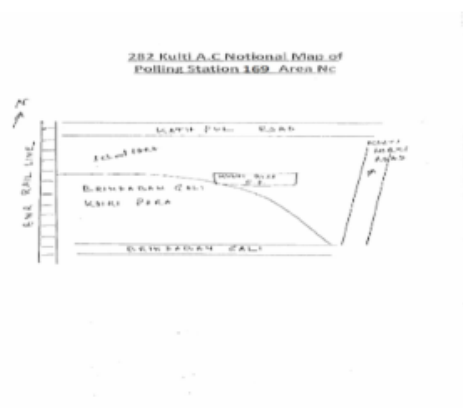

নির্বাচক নিবন্ধন আধিকারিকের স্বাক্ষর

Nazri Naksha

Google Map View

Polling Station Building Front View

Polling Station Front View

Cad View

Key MAP View

1 নাম : তনয় মুখার্জী পিতার নাম: বাফু মুখার্জী বাড়ির নং : n0037 বয়স : 39 লিঙ্গ : পুরুষ	KJY2839330 ফটো উপলব্ধ	2 নাম : অভয় পদ মুখোপাধ্যায় পিতার নাম: ফনি ভূষণ মুখোপাধ্যায় বাড়ির নং : n0037 বয়স : 64 লিঙ্গ : পুরুষ	IEP2261139 ফটো উপলব্ধ	3 নাম : সুরীতি শাহ অন্যান্য: রামপ্রসাদ গুপ্তা বাড়ির নং : - বয়স : 23 লিঙ্গ : মহিলা	IEP2467298 ফটো উপলব্ধ
4 নাম : স্ত্রীযো ব্যানার্জী মায়ের নাম: রিতা ব্যানার্জী বাড়ির নং : - বয়স : 23 লিঙ্গ : পুরুষ	IEP2422756 ফটো উপলব্ধ	5 নাম : রিতা ব্যানার্জী পিতার নাম: ফণীভূষণ মুখার্জী বাড়ির নং : n0037 বয়স : 51 লিঙ্গ : মহিলা	IEP2315513 ফটো উপলব্ধ	6 নাম : সোমা দেবী স্বামীর নাম: দীপক দাস বাড়ির নং : n0065 বয়স : 61 লিঙ্গ : মহিলা	IEP2475960 ফটো উপলব্ধ
7 নাম : রোনক চ্যাটার্জী মায়ের নাম: চন্দ্রা চ্যাটার্জী বাড়ির নং : - বয়স : 23 লিঙ্গ : পুরুষ	IEP2467314 ফটো উপলব্ধ	8 নাম : সুধা মোদি পিতার নাম: অশোক মোদি বাড়ির নং : - বয়স : 23 লিঙ্গ : মহিলা	IEP2490688 ফটো উপলব্ধ	9 নাম : বালু অধিকারী অন্যান্য: জলি অধিকারী বাড়ির নং : - বয়স : 49 লিঙ্গ : পুরুষ	IEP2490514 ফটো উপলব্ধ
10 নাম : জলি অধিকারী স্বামীর নাম: বালু অধিকারী বাড়ির নং : n0144 বয়স : 46 লিঙ্গ : মহিলা	IEP1838226 ফটো উপলব্ধ	11 নাম : সোনি কুমারী স্বামীর নাম: রণজীত চৌধুরী বাড়ির নং : এন0111 বয়স : 28 লিঙ্গ : মহিলা	IEP2466100 ফটো উপলব্ধ	12 নাম : বিকাশ কর পিতার নাম: বিনয় কর বাড়ির নং : n0041 বয়স : 37 লিঙ্গ : পুরুষ	IEP1072081 ফটো উপলব্ধ
13 নাম : সোমা কর স্বামীর নাম: সোমনাথ কর বাড়ির নং : রাণীতঅলা কুলটা বয়স : 25 লিঙ্গ : মহিলা	IEP2651974 ফটো উপলব্ধ	14 নাম : মনি কর স্বামীর নাম: বিনয় কর বাড়ির নং : n0041 বয়স : 63 লিঙ্গ : মহিলা	WB/38/257/219482 ফটো উপলব্ধ	15 নাম : সোমনাথ কর পিতার নাম: বিনয় কর বাড়ির নং : n0041 বয়স : 34 লিঙ্গ : পুরুষ	IEP1443563 ফটো উপলব্ধ
16 নাম : ইন্দ্রানী দাস পিতার নাম: দিলীপ কাঁড়ার বাড়ির নং : রামনগর বয়স : 28 লিঙ্গ : মহিলা	IEP1977222 ফটো উপলব্ধ	17 নাম : বিশজিৎ কাড়ার পিতার নাম: দিলীপ কুমার কাড়ার বাড়ির নং : n0036 বয়স : 33 লিঙ্গ : পুরুষ	IEP1443571 ফটো উপলব্ধ	18 নাম : নসরত গান্ধলী স্বামীর নাম: মহঃ শাহনওয়াজ আনসারী বাড়ির নং : n0002 বয়স : 30 লিঙ্গ : মহিলা	IEP2033082 ফটো উপলব্ধ
19 নাম : সাফিনা স্বামীর নাম: মনসুর বাড়ির নং : n0002 বয়স : 67 লিঙ্গ : মহিলা	WB/38/257/219288 ফটো উপলব্ধ	20 নাম : মহঃ শাহনওয়াজ আনসারী পিতার নাম: মনসুর আনসারী বাড়ির নং : n0002 বয়স : 46 লিঙ্গ : পুরুষ	KJY1349521 ফটো উপলব্ধ	21 নাম : বাবু গান্ধলী পিতার নাম: সশান্ত গান্ধলী বাড়ির নং : n0001 বয়স : 32 লিঙ্গ : পুরুষ	IEP1977248 ফটো উপলব্ধ
22 নাম : নমিতা গান্ধলী স্বামীর নাম: সশান্ত গান্ধলী বাড়ির নং : n0001 বয়স : 40 লিঙ্গ : মহিলা	IEP1977255 ফটো উপলব্ধ	23 নাম : সশান্ত গান্ধলী পিতার নাম: মনসুর আনসারী বাড়ির নং : n0002 বয়স : 32 লিঙ্গ : পুরুষ	IEP1838192 ফটো উপলব্ধ	24 নাম : পরমেশ্বরপ্রসাদ মাহাতো পিতার নাম: মনু মাহাতো বাড়ির নং : n0038 বয়স : 74 লিঙ্গ : পুরুষ	WB/38/257/219366 ফটো উপলব্ধ
25 নাম : রূপা গান্ধলী স্বামীর নাম: তাপস কুমার গান্ধলী বাড়ির নং : n0038 বয়স : 58 লিঙ্গ : মহিলা	IEP2742690 ফটো উপলব্ধ	26 নাম : সমান্তী গান্ধলী পিতার নাম: সশান্ত গান্ধলী বাড়ির নং : - বয়স : 27 লিঙ্গ : মহিলা	IEP2153229 ফটো উপলব্ধ	27 নাম : বিশনাথ মাহাতো পিতার নাম: মনু মাহাতো বাড়ির নং : n0038 বয়স : 61 লিঙ্গ : পুরুষ	WB/38/257/219477 ফটো উপলব্ধ
28 নাম : রাধী মাহাতো স্বামীর নাম: সঞ্জয় কুমার মাহাতো বাড়ির নং : n0038 বয়স : 46 লিঙ্গ : মহিলা	KJY2624518 ফটো উপলব্ধ	29 নাম : অভিষেক গান্ধলী পিতার নাম: তাপস কুমার গান্ধলী বাড়ির নং : n0038 বয়স : 42 লিঙ্গ : পুরুষ	KJY1915289 ফটো উপলব্ধ	30 নাম : অপরাজিতা গান্ধলী স্বামীর নাম: বাসব গান্ধলী বাড়ির নং : n0038 বয়স : 49 লিঙ্গ : মহিলা	IEP1977263 ফটো উপলব্ধ