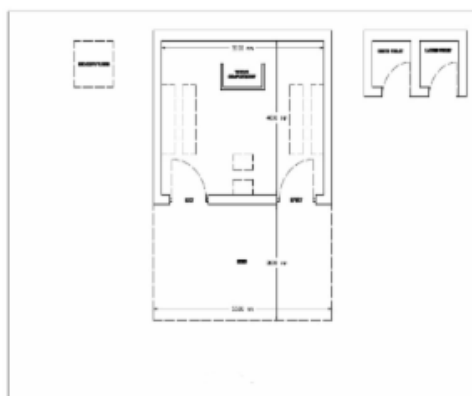

নির্বাচক নিবন্ধন আধিকারিকের স্বাক্ষর

Nazri Naksha

Google Map View

Polling Station Building Front View

Polling Station Front View

Cad View

Key MAP View

1 নাম : চিত্তা রবিদাস স্বামীর নাম: বাবলু রবিদাস বাড়ির নং : বয়স : 36 লিঙ্গ : মহিলা	IEP2193050 ফটো উপলব্ধ	2 নাম : প্রিয়া বর্মন পিতার নাম: অমর বর্মন বাড়ির নং : বয়স : 25 লিঙ্গ : মহিলা	IEP2192821 ফটো উপলব্ধ	3 নাম : বাবু মন্ডল পিতার নাম: দিলীপ সাহা বাড়ির নং : n0283 বয়স : 29 লিঙ্গ : মহিলা	RJR1959436 ফটো উপলব্ধ
4 নাম : দীনু রবিদাস মায়ের নাম: তেতরী রবিদাস বাড়ির নং : বয়স : 39 লিঙ্গ : পুরুষ	IEP2158087 ফটো উপলব্ধ	5 নাম : রোহিত কুমার প্রুষ্টি পিতার নাম: আশিশ প্রুষ্টি বাড়ির নং : বয়স : 27 লিঙ্গ : পুরুষ	IEP2158103 ফটো উপলব্ধ	6 নাম : প্রদীপ রবিদাস পিতার নাম: জঙ্গলি রবিদাস বাড়ির নং : বয়স : 28 লিঙ্গ : পুরুষ	IEP2228559 ফটো উপলব্ধ
7 নাম : বিশ্বনাথ আইচ পিতার নাম: শিবনাথ আইচ বাড়ির নং : n0020 বয়স : 68 লিঙ্গ : পুরুষ	IEP2309763 ফটো উপলব্ধ	8 নাম : কমা আইচ স্বামীর নাম: জগন্নাথ আইচ বাড়ির নং : n0020 বয়স : 50 লিঙ্গ : মহিলা	IEP1072594 ফটো উপলব্ধ	9 নাম : জগন্নাথ আইচ পিতার নাম: শিবনাথ আইচ বাড়ির নং : n0020 বয়স : 64 লিঙ্গ : পুরুষ	WB/38/257/210070 ফটো উপলব্ধ
10 নাম : তীর্থনাথ আইচ পিতার নাম: শিবনাথ আইচ বাড়ির নং : n0020 বয়স : 60 লিঙ্গ : পুরুষ	WB/38/257/210281 ফটো উপলব্ধ	11 নাম : জিশান আদিল পিতার নাম: মোহাম্মদ কাসিম বাড়ির নং : সী টাইপ ফ্ল্যাট ব্লক 3 বয়স : 39 লিঙ্গ : পুরুষ	IEP2301729 ফটো উপলব্ধ	12 নাম : বাবলি কুমারী পিতার নাম: মাথুর রবিদাস বাড়ির নং : বয়স : 30 লিঙ্গ : মহিলা	IEP2230712 ফটো উপলব্ধ
13 নাম : সিমরজিৎ কাউর পিতার নাম: সন্তোখ সিং বাড়ির নং : n0217 বয়স : 64 লিঙ্গ : মহিলা	IEP1701705 ফটো উপলব্ধ	14 নাম : সাবিত্রী দেবী স্বামীর নাম: বিনোদ কুমার বাড়ির নং : n0015 বয়স : 55 লিঙ্গ : মহিলা	WB/38/257/210223 ফটো উপলব্ধ	15 নাম : অভিষেক কুমার পিতার নাম: বিনোদ কুমার বাড়ির নং : n0015 বয়স : 37 লিঙ্গ : পুরুষ	IEP1196807 ফটো উপলব্ধ
16 নাম : মজিদ খান পিতার নাম: খুরশীদ খান বাড়ির নং : n0015 বয়স : 38 লিঙ্গ : পুরুষ	IEP1196815 ফটো উপলব্ধ	17 নাম : মিলি কীনু পিতার নাম: রঞ্জিত কুমার কীনু বাড়ির নং : n0015 বয়স : 27 লিঙ্গ : মহিলা	IEP2080554 ফটো উপলব্ধ	18 নাম : উমা কান স্বামীর নাম: রঞ্জিত কুমার কানু বাড়ির নং : n0015 বয়স : 53 লিঙ্গ : মহিলা	WB/38/257/210224 ফটো উপলব্ধ
19 নাম : রঞ্জিত কুমার কানু পিতার নাম: সুকদেব কানু বাড়ির নং : n0015 বয়স : 63 লিঙ্গ : পুরুষ	KJY2692937 ফটো উপলব্ধ	20 নাম : বলবীর কৌর স্বামীর নাম: গুরবিন্দর কৌর বাড়ির নং : n0206 বয়স : 40 লিঙ্গ : মহিলা	IEP1701580 ফটো উপলব্ধ	21 নাম : সরিতা গুপ্ত স্বামীর নাম: রাজেশ গুপ্ত বাড়ির নং : n0006 বয়স : 51 লিঙ্গ : মহিলা	WB/38/257/210032 ফটো উপলব্ধ
22 নাম : রাজেশ গুপ্ত পিতার নাম: কমল গুপ্ত বাড়ির নং : n0006 বয়স : 56 লিঙ্গ : পুরুষ	WB/38/257/210285 ফটো উপলব্ধ	23 নাম : পুনম রায় স্বামীর নাম: জীতেশ কুমার রায় বাড়ির নং : n0006 বয়স : 40 লিঙ্গ : মহিলা	IEP1572601 ফটো উপলব্ধ	24 নাম : ধনঞ্জয় গুপ্ত পিতার নাম: বেনারসী গুপ্ত বাড়ির নং : n0016 বয়স : 55 লিঙ্গ : পুরুষ	IEP1977891 ফটো উপলব্ধ
25 নাম : সুচিত্র গুপ্তা স্বামীর নাম: ধনঞ্জয় গুপ্তা বাড়ির নং : n0016 বয়স : 51 লিঙ্গ : মহিলা	IEP1977909 ফটো উপলব্ধ	26 নাম : সাগর গুপ্তা পিতার নাম: সঞ্জয় গুপ্তা বাড়ির নং : n0016 বয়স : 30 লিঙ্গ : পুরুষ	IEP1977917 ফটো উপলব্ধ	27 নাম : মনোজ কুমার গুপ্তা পিতার নাম: নন্দলাল প্রসাদ গুপ্তা বাড়ির নং : n0016 বয়স : 30 লিঙ্গ : পুরুষ	IEP1761071 ফটো উপলব্ধ
28 নাম : সশীলা দেবী স্বামীর নাম: নন্দলাল গুপ্তা বাড়ির নং : n0016 বয়স : 50 লিঙ্গ : মহিলা	IEP1761089 ফটো উপলব্ধ	29 নাম : অনিতা গুপ্ত স্বামীর নাম: সঞ্জয় গুপ্ত বাড়ির নং : n0016 বয়স : 44 লিঙ্গ : মহিলা	KJY2692762 ফটো উপলব্ধ	30 নাম : সঞ্জয় গুপ্ত পিতার নাম: বেনারসী গুপ্ত বাড়ির নং : n0016 বয়স : 57 লিঙ্গ : পুরুষ	KJY2692754 ফটো উপলব্ধ