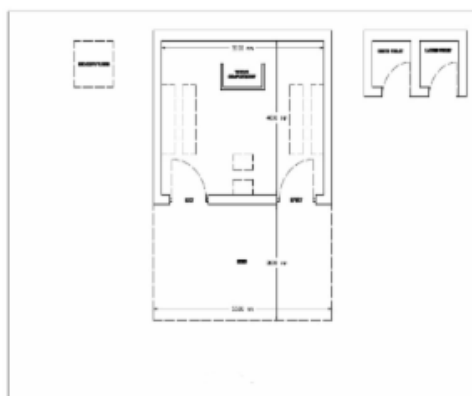

নির্বাচক নিবন্ধন আধিকারিকের স্বাক্ষর

Nazri Naksha

Google Map View

Polling Station Building Front View

Polling Station Front View

Cad View

Key MAP View

1 নাম : বিমলা দেবী স্বামীর নাম : মহাশয় তামুলী বাড়ির নং : বাউরিয়া গ্রাউন্ড ফ্লোর বয়স : 36 লিঙ্গ : মহিলা	IEP1889534 ফটো উপলব্ধ	2 নাম : সুনিতা দেবী স্বামীর নাম : তারকেশ্বর যাদব বাড়ির নং : n0371 বয়স : 36 লিঙ্গ : মহিলা	IEP2081495 ফটো উপলব্ধ	3 নাম : সুরাজ সিং পিতার নাম : দিলীপ সিং বাড়ির নং : n0218 বয়স : 28 লিঙ্গ : পুরুষ	IEP1980499 ফটো উপলব্ধ
4 নাম : সাবিত্রী দেবী স্বামীর নাম : অবধেশ রায় বাড়ির নং : n0119 বয়স : 31 লিঙ্গ : মহিলা	IEP1574086 ফটো উপলব্ধ	Q 5 নাম : শুভ্রা রায় মায়ের নাম : সাবিত্রী দেবী বাড়ির নং : - বয়স : 31 লিঙ্গ : পুরুষ	IEP1703719 ফটো উপলব্ধ	6 নাম : দিলিপ রায় পিতার নাম : রামদেওরাম রায় বাড়ির নং : n0119 বয়স : 58 লিঙ্গ : পুরুষ	KJY2705218 ফটো উপলব্ধ
7 নাম : কান্তীদেবী রায় স্বামীর নাম : বিপত্তরাম রায় বাড়ির নং : n0119 বয়স : 65 লিঙ্গ : মহিলা	KJY2705226 ফটো উপলব্ধ	8 নাম : নিলীমা কোরা পিতার নাম : অর্জুন কোরা বাড়ির নং : - বয়স : 25 লিঙ্গ : মহিলা	IEP2221166 ফটো উপলব্ধ	Q 9 নাম : রামকিশোর রায় পিতার নাম : অবধেশ রায় বাড়ির নং : n0119 বয়স : 24 লিঙ্গ : পুরুষ	IEP2323954 ফটো উপলব্ধ
10 নাম : চন্দন কুমার সিং পিতার নাম : দিলীপ সিং বাড়ির নং : - বয়স : 25 লিঙ্গ : পুরুষ	IEP2228385 ফটো উপলব্ধ	11 নাম : অবধেশ রায় পিতার নাম : চন্দ্রদীপ রায় বাড়ির নং : n0119 বয়স : 31 লিঙ্গ : পুরুষ	IEP1881283 ফটো উপলব্ধ	12 নাম : গীতাদেবী রায় স্বামীর নাম : দিলীপরাম রায় বাড়ির নং : n0119 বয়স : 53 লিঙ্গ : মহিলা	KJY2705234 ফটো উপলব্ধ
13 নাম : দীনেশ রায় পিতার নাম : দিলীপ রায় বাড়ির নং : n0119 বয়স : 34 লিঙ্গ : পুরুষ	IEP1375674 ফটো উপলব্ধ	14 নাম : পুরসোত্তম কুমার রায় পিতার নাম : বিপত্তরাম রায় বাড়ির নং : n0119 বয়স : 34 লিঙ্গ : পুরুষ	IEP1761956 ফটো উপলব্ধ	15 নাম : বিজয় কুমার পিতার নাম : বিশ্বন পথ মহাতো বাড়ির নং : - বয়স : 40 লিঙ্গ : পুরুষ	IEP1609221 ফটো উপলব্ধ
16 নাম : উত্তম কুমার রায় পিতার নাম : বিপত্তরাম রায় বাড়ির নং : n0119 বয়স : 30 লিঙ্গ : পুরুষ	IEP1761972 ফটো উপলব্ধ	17 নাম : সুনীল রাম রায় পিতার নাম : রাম বাবু রাম রায় বাড়ির নং : n0119 বয়স : 44 লিঙ্গ : পুরুষ	KJY2705259 ফটো উপলব্ধ	18 নাম : সোনাপতি দেবী স্বামীর নাম : অবধেশ রায় রায় বাড়ির নং : না বয়স : 50 লিঙ্গ : মহিলা	IEP1881267 ফটো উপলব্ধ
19 নাম : রাজ শাহ পিতার নাম : পাঠক শাহ বাড়ির নং : - বয়স : 21 লিঙ্গ : পুরুষ	IEP2654077 ফটো উপলব্ধ	20 নাম : অমতা দেবী স্বামীর নাম : রাজেশ কুমার সাউ বাড়ির নং : n0365 বয়স : 41 লিঙ্গ : মহিলা	IEP2081438 ফটো উপলব্ধ	21 নাম : মিনা দেবী স্বামীর নাম : ভারত যাদব বাড়ির নং : n0368 বয়স : 56 লিঙ্গ : মহিলা	IEP2081461 ফটো উপলব্ধ
22 নাম : সিতা দেবী স্বামীর নাম : তারকেশ্বর যাদব বাড়ির নং : n0369 বয়স : 43 লিঙ্গ : মহিলা	IEP2081479 ফটো উপলব্ধ	23 নাম : চামেলি রায় মায়ের নাম : সাবিত্রী রায় বাড়ির নং : n0119 বয়স : 31 লিঙ্গ : মহিলা	IEP1981026 ফটো উপলব্ধ	24 নাম : অভিনব সিং পিতার নাম : অশোক সিং বাড়ির নং : n0119 বয়স : 33 লিঙ্গ : পুরুষ	KJY3071818 ফটো উপলব্ধ
25 নাম : প্রীতিকা সিং স্বামীর নাম : অভিনব সিং বাড়ির নং : n0119 বয়স : 33 লিঙ্গ : মহিলা	IEP1881317 ফটো উপলব্ধ	26 নাম : মুরী দেবী স্বামীর নাম : মহেশ সাও বাড়ির নং : n0229 বয়স : 48 লিঙ্গ : মহিলা	KJY3125713 ফটো উপলব্ধ	27 নাম : সরিতা দেবী স্বামীর নাম : মনোজ সাও বাড়ির নং : n0230 বয়স : 47 লিঙ্গ : মহিলা	KJY3125705 ফটো উপলব্ধ
28 নাম : সরিতা দেবী স্বামীর নাম : রবিন্দ্র সাও বাড়ির নং : n0231 বয়স : 47 লিঙ্গ : মহিলা	KJY3125721 ফটো উপলব্ধ	29 নাম : অঞ্জু দেবী স্বামীর নাম : দীনেশ সাও বাড়ির নং : n0238 বয়স : 39 লিঙ্গ : মহিলা	KJY3125689 ফটো উপলব্ধ	30 নাম : আশা দেবী স্বামীর নাম : দীনেশ রায় বাড়ির নং : n0119 বয়স : 31 লিঙ্গ : মহিলা	IEP1980770 ফটো উপলব্ধ