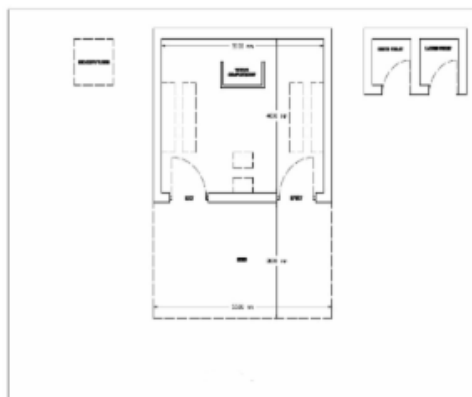

নির্বাচক নিবন্ধন আধিকারিকের স্বাক্ষর

Nazri Naksha

Google Map View

Polling Station Building Front View

Polling Station Front View

Cad View

Key MAP View

1 নাম : মধু বাউরী পিতার নাম: মহাদেব বাউরী বাড়ির নং : n0001 বয়স : 60 লিঙ্গ : পুরুষ	IEP1575042 ফটো উপলব্ধ	2 নাম : হারাধন অধিকারী পিতার নাম: নরহরি অধিকারী বাড়ির নং : n0001 বয়স : 58 লিঙ্গ : পুরুষ	WB/38/257/303195 ফটো উপলব্ধ	3 নাম : জগমোহন দেওঘরিয়া পিতার নাম: শম্ভুনাথ দেওঘরিয়া বাড়ির নং : n0010 বয়স : 74 লিঙ্গ : পুরুষ	KJY1287218 ফটো উপলব্ধ
4 নাম : মহেশ অধিকারী পিতার নাম: জহরলাল অধিকারী বাড়ির নং : n0001 বয়স : 30 লিঙ্গ : পুরুষ	IEP1704519 ফটো উপলব্ধ	5 নাম : সূচরিতা লায়েক পিতার নাম: তপন কুমার রায়েক বাড়ির নং : এন0010 বয়স : 23 লিঙ্গ : মহিলা	IEP2489391 ফটো উপলব্ধ	6 নাম : মৌ অধিকারী স্বামীর নাম: কুণাল অধিকারী বাড়ির নং : এন00/পী-183 বয়স : 24 লিঙ্গ : মহিলা	IEP2601250 ফটো উপলব্ধ
7 নাম : পূর্ণচন্দ্র দেওঘরিয়া পিতার নাম: শম্ভুনাথ দেওঘরিয়া বাড়ির নং : n0010 বয়স : 64 লিঙ্গ : পুরুষ	KJY2708576 ফটো উপলব্ধ	8 নাম : কম্পনা দেওঘরিয়া পিতার নাম: পশুপতি দেওঘরিয়া বাড়ির নং : n0010 বয়স : 74 লিঙ্গ : মহিলা	IEP2495083 ফটো উপলব্ধ	9 নাম : মধুসূদন দেওঘরিয়া পিতার নাম: শম্ভুনাথ দেওঘরিয়া বাড়ির নং : n0010 বয়স : 75 লিঙ্গ : পুরুষ	WB/38/257/303583 ফটো উপলব্ধ
10 নাম : রমা অধিকারী পিতার নাম: হারাধন অধিকারী বাড়ির নং : n0001 বয়স : 30 লিঙ্গ : মহিলা	IEP1842277 ফটো উপলব্ধ	11 নাম : কল্যাণী বাউরী স্বামীর নাম: সুদন বাউরী বাড়ির নং : n0001 বয়স : 51 লিঙ্গ : মহিলা	IEP1575075 ফটো উপলব্ধ	12 নাম : স্বাগতা অধিকারী স্বামীর নাম: জহরলাল অধিকারী বাড়ির নং : n0001 বয়স : 51 লিঙ্গ : মহিলা	WB/38/257/303280 ফটো উপলব্ধ
13 নাম : হিরালাল অধিকারী পিতার নাম: কালিপদ অধিকারী বাড়ির নং : n0001 বয়স : 56 লিঙ্গ : পুরুষ	IEP2575322 ফটো উপলব্ধ	14 নাম : মীনা অধিকারী স্বামীর নাম: তরুন অধিকারী বাড়ির নং : n0001 বয়স : 44 লিঙ্গ : মহিলা	KJY2708345 ফটো উপলব্ধ	15 নাম : শ্রাবনী ঘোষ স্বামীর নাম: মল্লিকা ঘোষ বাড়ির নং : n0001 বয়স : 39 লিঙ্গ : মহিলা	KJY2846301 ফটো উপলব্ধ
16 নাম : মনীষা দেওঘরিয়া পিতার নাম: পশুপতি দেওঘরিয়া বাড়ির নং : n0010 বয়স : 39 লিঙ্গ : মহিলা	KJY2846269 ফটো উপলব্ধ	17 নাম : পৌরাজ ঘোষ পিতার নাম: লক্ষ্মীকান্ত ঘোষ বাড়ির নং : n0010 বয়স : 65 লিঙ্গ : পুরুষ	IEP2726511 ফটো উপলব্ধ	18 নাম : কুন্তল ঘোষ পিতার নাম: গৌরাজ মোহন ঘোষ বাড়ির নং : n0010 বয়স : 33 লিঙ্গ : পুরুষ	IEP1445675 ফটো উপলব্ধ
19 নাম : ছায়া মোদক স্বামীর নাম: হরিদাস মোদক বাড়ির নং : n0010 বয়স : 59 লিঙ্গ : মহিলা	WB/38/257/303647 ফটো উপলব্ধ	20 নাম : লক্ষী দেওঘরিয়া স্বামীর নাম: মধুসূদন দেওঘরিয়া বাড়ির নং : n0010 বয়স : 63 লিঙ্গ : মহিলা	KJY3075223 ফটো উপলব্ধ	21 নাম : আনন্দময়ী অধিকারী স্বামীর নাম: কালিপদ অধিকারী বাড়ির নং : n0010 বয়স : 84 লিঙ্গ : মহিলা	WB/38/257/303216 ফটো উপলব্ধ
22 নাম : জয়িতা দেওঘরিয়া পিতার নাম: পশুপতি দেওঘরিয়া বাড়ির নং : n0010 বয়স : 38 লিঙ্গ : মহিলা	IEP1073402 ফটো উপলব্ধ	23 নাম : পরিতোষ অধিকারী পিতার নাম: শ্যামাপদ অধিকারী বাড়ির নং : 0001 বয়স : 71 লিঙ্গ : পুরুষ	WB/38/257/303219 ফটো উপলব্ধ	24 নাম : নির্মালা অধিকারী স্বামীর নাম: হারাধন অধিকারী বাড়ির নং : n0001 বয়স : 53 লিঙ্গ : মহিলা	WB/38/257/303274 ফটো উপলব্ধ
25 নাম : অনিতা অধিকারী স্বামীর নাম: শিবশঙ্কর অধিকারী বাড়ির নং : n0001 বয়স : 43 লিঙ্গ : মহিলা	KJY3183852 ফটো উপলব্ধ	26 নাম : শিবশঙ্কর অধিকারী পিতার নাম: নরহরি অধিকারী বাড়ির নং : n0001 বয়স : 59 লিঙ্গ : পুরুষ	WB/38/257/303123 ফটো উপলব্ধ	27 নাম : আল্পনা অধিকারী স্বামীর নাম: তপন অধিকারী বাড়ির নং : n0001 বয়স : 35 লিঙ্গ : মহিলা	IEP1611268 ফটো উপলব্ধ
28 নাম : চায়না ঘোষ স্বামীর নাম: অমিত ঘোষ বাড়ির নং : n0001 বয়স : 42 লিঙ্গ : মহিলা	IEP1575067 ফটো উপলব্ধ	29 নাম : দিপালী অধিকারী স্বামীর নাম: হিরালাল অধিকারী বাড়ির নং : n0001 বয়স : 50 লিঙ্গ : মহিলা	WB/38/257/303282 ফটো উপলব্ধ	30 নাম : শান্তি বাউরী স্বামীর নাম: মধু বাউরী বাড়ির নং : n0001 বয়স : 54 লিঙ্গ : মহিলা	IEP1575034 ফটো উপলব্ধ