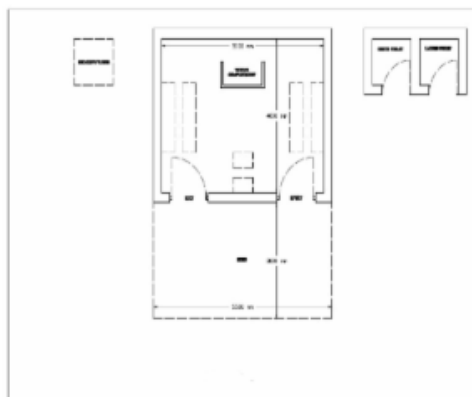

নির্বাচক নিবন্ধন আধিকারিকের স্বাক্ষর

Nazri Naksha

Google Map View

Polling Station Building Front View

Polling Station Front View

Cad View

Key MAP View

1 নাম : অঞ্জলা বক্রী স্বামীর নাম : অশোক কুমার বাড়ির নং : n0118 বয়স : 68 লিঙ্গ : মহিলা	IEP1576164 ফটো উপলব্ধ	2 নাম : মোহাম্মদ তাবরেজ আলম পিতার নাম : মহঃ নজমুল হক বাড়ির নং : n0089 বয়স : 50 লিঙ্গ : পুরুষ	IEP2669356 ফটো উপলব্ধ	3 নাম : হাসিনাবানো স্বামীর নাম : মহঃ নজমুল হক বাড়ির নং : n0089 বয়স : 69 লিঙ্গ : মহিলা	WB/38/257/315104 ফটো উপলব্ধ
4 নাম : পিংকী বাউরী পিতার নাম : বাসুদেব বাউরী বাড়ির নং : n0118 বয়স : 31 লিঙ্গ : মহিলা	IEP1576123 ফটো উপলব্ধ	5 নাম : সমীর বাউরী পিতার নাম : বাসুদেব বাউরী বাড়ির নং : n0118 বয়স : 33 লিঙ্গ : পুরুষ	IEP1575927 ফটো উপলব্ধ	6 নাম : সীমা বাউরী স্বামীর নাম : সমীর বাউরী বাড়ির নং : n0118 বয়স : 35 লিঙ্গ : মহিলা	IEP1843689 ফটো উপলব্ধ
7 নাম : পরভীন ফতমা স্বামীর নাম : মহঃ আশরাফ আলি বাড়ির নং : n0118 বয়স : 45 লিঙ্গ : মহিলা	IEP1119502 ফটো উপলব্ধ	8 নাম : রবিন্দর কাউর স্বামীর নাম : করনজিৎ সিং ডিলন বাড়ির নং : n0239 বয়স : 46 লিঙ্গ : মহিলা	IEP1892876 ফটো উপলব্ধ	9 নাম : সত্যপ্রকাশ মিশ্রা পিতার নাম : কৃপাশংকর মিশ্রা বাড়ির নং : n0080 বয়স : 53 লিঙ্গ : পুরুষ	WB/38/257/315030 ফটো উপলব্ধ
10 নাম : প্রেম প্রকাশ মিশ্রা পিতার নাম : কৃপাশংকর মিশ্রা বাড়ির নং : n0080 বয়স : 51 লিঙ্গ : পুরুষ	IEP2273233 ফটো উপলব্ধ	11 নাম : সরিতা মিশ্রা স্বামীর নাম : প্রেমপ্রকাশ মিশ্রা বাড়ির নং : n0080 বয়স : 48 লিঙ্গ : মহিলা	IEP0720425 ফটো উপলব্ধ	Q 12 নাম : রাখী মন্ডল পিতার নাম : জিকেন্দ্র মন্ডল বাড়ির নং : N112 বয়স : 24 লিঙ্গ : মহিলা	IEP2372175 ফটো উপলব্ধ
13 নাম : নম্রতা সিংগল পিতার নাম : নরেন্দ্র গোপাল সিংগল বাড়ির নং : N112 বয়স : 25 লিঙ্গ : মহিলা	IEP2372100 ফটো উপলব্ধ	14 নাম : বেবি বরি পিতার নাম : কর্মবৌরী বাড়ির নং : N112 বয়স : 35 লিঙ্গ : মহিলা	IEP2371987 ফটো উপলব্ধ	15 নাম : ঝরনা বরি পিতার নাম : সোনা বরি বাড়ির নং : N112 বয়স : 28 লিঙ্গ : মহিলা	IEP2372019 ফটো উপলব্ধ
16 নাম : রিনা দাস স্বামীর নাম : মুগাল দাস বাড়ির নং : n0248 বয়স : 31 লিঙ্গ : মহিলা	IEP1844505 ফটো উপলব্ধ	17 নাম : আমনদীপ কৌর মায়ের নাম : রবিন্দর কাউর বাড়ির নং : ক্যা নং 4/2ই বয়স : 24 লিঙ্গ : মহিলা	IEP2396711 ফটো উপলব্ধ	18 নাম : সিবানী বৌরী স্বামীর নাম : মনু বৌরী বাড়ির নং : এন112 বয়স : 27 লিঙ্গ : মহিলা	IEP2372357 ফটো উপলব্ধ
19 নাম : বলজিৎ কাউর স্বামীর নাম : অন্তরাজিৎ সিং বাড়ির নং : n0088 বয়স : 38 লিঙ্গ : মহিলা	IEP1892868 ফটো উপলব্ধ	20 নাম : ইশরাত জাহান স্বামীর নাম : মোহাম্মদ তাবরেজ আলম বাড়ির নং : বরাকর বয়স : 39 লিঙ্গ : মহিলা	IEP2656361 ফটো উপলব্ধ	21 নাম : মোহাম্মদ ইমরান তাবরেজ পিতার নাম : মোহাম্মদ তাবরেজ আলম বাড়ির নং : বরাকরআসানসোল বয়স : 20 লিঙ্গ : পুরুষ	IEP2708121 ফটো উপলব্ধ
22 নাম : অদিতি মিশ্র পিতার নাম : প্রেম প্রকাশ মিশ্র বাড়ির নং : গ্ট রোড বয়স : 23 লিঙ্গ : মহিলা	IEP2656387 ফটো উপলব্ধ	23 নাম : জ্যোতিপ্রকাশ মিশ্রা পিতার নাম : কৃপাশংকর মিশ্রা বাড়ির নং : n0080 বয়স : 57 লিঙ্গ : পুরুষ	WB/38/257/315029 ফটো উপলব্ধ	24 নাম : সাবিত্রী মিশ্রা স্বামীর নাম : জ্যোতিপ্রকাশ মিশ্রা বাড়ির নং : n0080 বয়স : 54 লিঙ্গ : মহিলা	WB/38/257/315016 ফটো উপলব্ধ
25 নাম : অনিমেশ কুমার মিশ্র পিতার নাম : জ্যোতি প্রকাশ মিশ্র বাড়ির নং : n0080 বয়স : 33 লিঙ্গ : পুরুষ	IEP1705508 ফটো উপলব্ধ	26 নাম : কৃষ্ণা প্রসাদ পিতার নাম : গোপাল প্রসাদ বাড়ির নং : n0080 বয়স : 33 লিঙ্গ : পুরুষ	IEP1565449 ফটো উপলব্ধ	27 নাম : অবিনাশ মিশ্র পিতার নাম : জ্যোতি প্রকাশ মিশ্র বাড়ির নং : n0080 বয়স : 29 লিঙ্গ : পুরুষ	IEP1982446 ফটো উপলব্ধ
28 নাম : কিরণ মিশ্র স্বামীর নাম : অনিমেশ কুমার মিশ্র বাড়ির নং : না বয়স : 28 লিঙ্গ : মহিলা	IEP2719136 ফটো উপলব্ধ	29 নাম : পূজা বাউরী স্বামীর নাম : সঞ্জয় বাউরী বাড়ির নং : বয়স : 32 লিঙ্গ : মহিলা	CYJ6906168 ফটো উপলব্ধ	30 নাম : উত্তরা বরি পিতার নাম : রাজেশ বরি বাড়ির নং : N112 বয়স : 37 লিঙ্গ : মহিলা	IEP2372191 ফটো উপলব্ধ