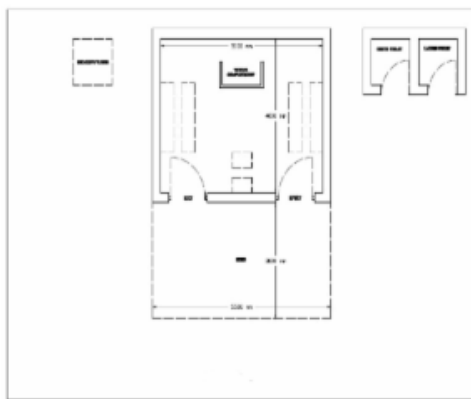

নির্বাচক নিবন্ধন আধিকারিকের স্বাক্ষর

Nazri Naksha

Google Map View

Polling Station Building Front View

Polling Station Front View

Cad View

Key MAP View

1 নাম : নেহা যাদব (গোপ) পিতার নাম: দীনেশ গোপ বাড়ির নং : n0306 বয়স : 37 লিঙ্গ : মহিলা	IEP1892892 ফটো উপলব্ধ	2 নাম : আরতি দেবী স্বামীর নাম: অশোক কুমার পণ্ডিত বাড়ির নং : n0287 বয়স : 42 লিঙ্গ : মহিলা	IEP1705789 ফটো উপলব্ধ	3 নাম : পিয়ঙ্কা কুমারী স্বামীর নাম: সুজিত কুমার যাদব বাড়ির নং : n0281 বয়স : 31 লিঙ্গ : মহিলা	IEP1705755 ফটো উপলব্ধ
4 নাম : শ্রেয়া খাণ্ডাইত পিতার নাম: নিমাই চন্দ্র খাণ্ডাইত বাড়ির নং : বয়স : 25 লিঙ্গ : মহিলা	IEP2209179 ফটো উপলব্ধ	5 নাম : রাহুল কুমার আগরওয়াল পিতার নাম: সুশীল কুমার আগরওয়াল বাড়ির নং : n0001 বয়স : 39 লিঙ্গ : পুরুষ	IEP1332246 ফটো উপলব্ধ	6 নাম : নেহা আগরওয়াল পিতার নাম: সুশীল কুমার আগরওয়াল বাড়ির নং : n0001 বয়স : 37 লিঙ্গ : মহিলা	IEP1201516 ফটো উপলব্ধ
7 নাম : কৃষ্ণ কুমার সাউ পিতার নাম: গোরখ সাউ বাড়ির নং : n0001 বয়স : 35 লিঙ্গ : পুরুষ	IEP1576263 ফটো উপলব্ধ	8 নাম : সৌরভ আগরওয়াল পিতার নাম: অরুণ কুমার আগরওয়াল বাড়ির নং : n0001 বয়স : 33 লিঙ্গ : পুরুষ	IEP1576248 ফটো উপলব্ধ	9 নাম : শাহরুন্ন নিশা পিতার নাম: সামসুদ্দিন সিদ্দীকি বাড়ির নং : n0001 বয়স : 32 লিঙ্গ : মহিলা	IEP1576222 ফটো উপলব্ধ
10 নাম : আয়ুষ আগরওয়াল মায়ের নাম: অরুণ আগরওয়াল বাড়ির নং : n0001 বয়স : 29 লিঙ্গ : পুরুষ	IEP1843788 ফটো উপলব্ধ	11 নাম : অনিল কুমার আগরওয়াল পিতার নাম: নরেশ কুমার আগরওয়াল বাড়ির নং : n0279 বয়স : 39 লিঙ্গ : পুরুষ	KJY2846707 ফটো উপলব্ধ	12 নাম : আশা আগরওয়াল স্বামীর নাম: বিমল কুমার আগরওয়াল বাড়ির নং : n0280 বয়স : 49 লিঙ্গ : মহিলা	IEP1705748 ফটো উপলব্ধ
13 নাম : মিনাকী আগরওয়াল স্বামীর নাম: প্রতীক আগরওয়াল বাড়ির নং : n0282 বয়স : 37 লিঙ্গ : মহিলা	IEP1705771 ফটো উপলব্ধ	14 নাম : মদনলাল আগরওয়াল পিতার নাম: গজাধর আগরওয়াল বাড়ির নং : n0283 বয়স : 80 লিঙ্গ : পুরুষ	WB/38/257/234185 ফটো উপলব্ধ	15 নাম : সুশীলা দেবী আগরওয়াল স্বামীর নাম: মদনলাল আগরওয়াল বাড়ির নং : n0284 বয়স : 76 লিঙ্গ : মহিলা	WB/38/257/234502 ফটো উপলব্ধ
16 নাম : বিমল কুমার আগরওয়াল পিতার নাম: মদনলাল আগরওয়াল বাড়ির নং : n0285 বয়স : 53 লিঙ্গ : পুরুষ	KJY3082344 ফটো উপলব্ধ	17 নাম : প্রিয়াঙ্কা আগরওয়াল পিতার নাম: বিমল কুমার আগরওয়াল বাড়ির নং : এন00-পি-186 বয়স : 23 লিঙ্গ : মহিলা	IEP2698488 ফটো উপলব্ধ	18 নাম : রাজেশ্বরী আগরওয়াল পিতার নাম: বিমল কুমার বাড়ির নং : এন00-পি-186 বয়স : 20 লিঙ্গ : মহিলা	IEP2699221 ফটো উপলব্ধ
19 নাম : বিষ্ণু কুমার আগরওয়াল পিতার নাম: মদনলাল আগরওয়াল বাড়ির নং : n0286 বয়স : 51 লিঙ্গ : পুরুষ	WB/38/257/234508 ফটো উপলব্ধ	20 নাম : রাখী আগরওয়াল স্বামীর নাম: বিষ্ণু কুমার আগরওয়াল বাড়ির নং : n0286 বয়স : 45 লিঙ্গ : মহিলা	IEP1843812 ফটো উপলব্ধ	21 নাম : পূজা আগরওয়াল স্বামীর নাম: বিকাশ আগরওয়াল বাড়ির নং : n0001 বয়স : 37 লিঙ্গ : মহিলা	IEP1982917 ফটো উপলব্ধ
22 নাম : রাজেন্দ্র প্রসাদ পিতার নাম: বিশ্বস্তর আগরওয়াল বাড়ির নং : n0001 বয়স : 73 লিঙ্গ : পুরুষ	IEP0721522 ফটো উপলব্ধ	23 নাম : লক্ষ্মীদেবী আগরওয়াল স্বামীর নাম: বিশ্বস্তর আগরওয়াল বাড়ির নং : n0001 বয়স : 87 লিঙ্গ : মহিলা	KJY2715100 ফটো উপলব্ধ	24 নাম : মঞ্জু আগরওয়াল স্বামীর নাম: শ্যাম সুন্দর আগরওয়াল বাড়ির নং : n0317 বয়স : 62 লিঙ্গ : মহিলা	IEP1982941 ফটো উপলব্ধ
25 নাম : মনীষ আগরওয়াল পিতার নাম: শ্যাম সুন্দর আগরওয়াল বাড়ির নং : n0318 বয়স : 43 লিঙ্গ : পুরুষ	IEP1982958 ফটো উপলব্ধ	26 নাম : দীপিকা আগরওয়াল স্বামীর নাম: মনিষ আগরওয়াল বাড়ির নং : n0320 বয়স : 29 লিঙ্গ : মহিলা	IEP1982974 ফটো উপলব্ধ	27 নাম : জ্যোতি কুমারী আগরওয়াল স্বামীর নাম: অনিল কুমার আগরওয়াল বাড়ির নং : N0279 বয়স : 33 লিঙ্গ : মহিলা	IEP2391357 ফটো উপলব্ধ
28 নাম : শ্যাম বিহারী আগরওয়াল পিতার নাম: লাতিয়ে মোহন লাল আগাএরাল বাড়ির নং : এন000 / পী -186 বয়স : 61 লিঙ্গ : পুরুষ	IEP2529121 ফটো উপলব্ধ	29 নাম : লাবণ্য আগরওয়াল মায়ের নাম: রাখী আগরওয়াল বাড়ির নং : 37/13এন বয়স : 21 লিঙ্গ : মহিলা	IEP2654150 ফটো উপলব্ধ	30 নাম : অরুণকুমার আগরওয়াল পিতার নাম: বিশ্বস্তর দয়াল আগরওয়াল বাড়ির নং : n0001 বয়স : 63 লিঙ্গ : পুরুষ	KJY2715142 ফটো উপলব্ধ