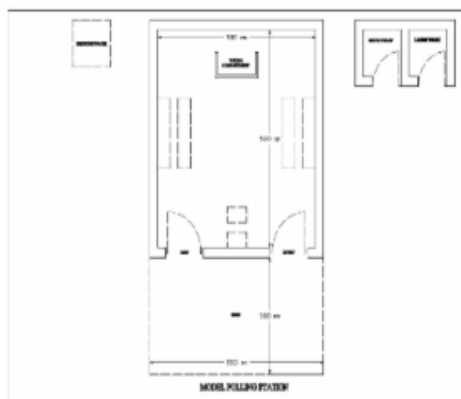

নির্বাচক নিবন্ধন আধিকারিকের স্বাক্ষর

Nazri Naksha

Google Map View

Polling Station Building Front View

Polling Station Front View

Cad View

Key MAP View

1 নাম : অনিতা দেবী স্বামীর নাম: লাল বাহাদুর বাড়ির নং : n0079 বয়স : 44 লিঙ্গ : মহিলা	KJY2806552 ফটো উপলব্ধ	2 নাম : বাসমতি দেবী স্বামীর নাম: রাজ কুমার পাশোয়ান বাড়ির নং : n0108 বয়স : 65 লিঙ্গ : মহিলা	KJY3211331 ফটো উপলব্ধ	3 নাম : অখিলেশ প্রসাদ সাউ পিতার নাম: গনেশ প্রসাদ সাউ বাড়ির নং : n0171 বয়স : 37 লিঙ্গ : পুরুষ	KJY3211307 ফটো উপলব্ধ
4 নাম : প্রতিমা দেবী স্বামীর নাম: দীপক সাউ বাড়ির নং : n0250 বয়স : 34 লিঙ্গ : মহিলা	IEP1906734 ফটো উপলব্ধ	5 নাম : লক্ষী কুমারী স্বামীর নাম: রূপেশ সাউ বাড়ির নং : n0249 বয়স : 33 লিঙ্গ : মহিলা	IEP1906726 ফটো উপলব্ধ	6 নাম : গোবিন্দ সাউ পিতার নাম: রামদিন সাউ বাড়ির নং : n0245 বয়স : 58 লিঙ্গ : পুরুষ	IEP1906684 ফটো উপলব্ধ
7 নাম : কলাবতি দেবী স্বামীর নাম: সুকহার পাশোয়ান বাড়ির নং : n0215 বয়স : 51 লিঙ্গ : মহিলা	IEP1634567 ফটো উপলব্ধ	8 নাম : পার্বতী দেবী স্বামীর নাম: রঞ্জিত রেওয়ানী বাড়ির নং : বয়স : 35 লিঙ্গ : মহিলা	IEP1634534 ফটো উপলব্ধ	9 নাম : মিনাক্ষী প্রসাদ স্বামীর নাম: মুকেশ কুমার সা বাড়ির নং : n0208 বয়স : 42 লিঙ্গ : মহিলা	IEP1469931 ফটো উপলব্ধ
10 নাম : মায়াদেবী স্বামীর নাম: মহাদেব সাউ বাড়ির নং : n0197 বয়স : 47 লিঙ্গ : মহিলা	IEP1399914 ফটো উপলব্ধ	11 নাম : চিত্রা কুমারী পিতার নাম: সারাস্বাপানি প্রসাদ বাড়ির নং : n0176 বয়স : 32 লিঙ্গ : মহিলা	IEP1512615 ফটো উপলব্ধ	12 নাম : সুধা কুমারী পিতার নাম: সারাজ পনি প্রসাদ বাড়ির নং : n0176 বয়স : 36 লিঙ্গ : মহিলা	IEP1399948 ফটো উপলব্ধ
13 নাম : সাবনাম খাতুন পিতার নাম: মহঃ আলতার অলম বাড়ির নং : এন000 পী-19 বয়স : 34 লিঙ্গ : মহিলা	IEP1634518 ফটো উপলব্ধ	14 নাম : সুজিত কুমার মাহাতার পিতার নাম: দিলীপ কুমার মাহাতার বাড়ির নং : n0039 বয়স : 34 লিঙ্গ : পুরুষ	IEP1252402 ফটো উপলব্ধ	15 নাম : আক্কেশ সিং পিতার নাম: বৈশাল সিং বাড়ির নং : n0039 বয়স : 49 লিঙ্গ : পুরুষ	IEP1512995 ফটো উপলব্ধ
16 নাম : ললিতাদেবী স্বামীর নাম: শিউপ্রসাদ মন্ডল বাড়ির নং : n0039 বয়স : 61 লিঙ্গ : মহিলা	WB/38/257/423160 ফটো উপলব্ধ	17 নাম : নীতু কুমারী পিতার নাম: সারাস্বাপনি প্রসাদ বাড়ির নং : n0176 বয়স : 40 লিঙ্গ : মহিলা	KJY2806651 ফটো উপলব্ধ	18 নাম : কানিজ রাবিয়া স্বামীর নাম: মহঃ আফরোজ বাড়ির নং : n0148 বয়স : 42 লিঙ্গ : মহিলা	KJY2897247 ফটো উপলব্ধ
19 নাম : মহঃ আফরোজ পিতার নাম: ইমামুদ্দিন আনসারী বাড়ির নং : n0147 বয়স : 48 লিঙ্গ : পুরুষ	KJY2377794 ফটো উপলব্ধ	20 নাম : মোহম্মদ জ.রাযাব পিতার নাম: মোহম্মদ অফ.রোজ. বাড়ির নং : এন00-পি19 বয়স : 20 লিঙ্গ : পুরুষ	IEP2700227 ফটো উপলব্ধ	21 নাম : রাজেশ হাড়ি পিতার নাম: নকুল হাড়ি বাড়ির নং : n0136 বয়স : 35 লিঙ্গ : পুরুষ	IEP1512813 ফটো উপলব্ধ
22 নাম : রেশমা খাতুন স্বামীর নাম: নিশার আহমেদ বাড়ির নং : n0136 বয়স : 39 লিঙ্গ : মহিলা	IEP1399906 ফটো উপলব্ধ	23 নাম : চুনী খাতুন স্বামীর নাম: উলজার বাড়ির নং : n0185 বয়স : 63 লিঙ্গ : মহিলা	KJY2897270 ফটো উপলব্ধ	24 নাম : সুধান দেবী স্বামীর নাম: দীপক যাদব বাড়ির নং : n0185 বয়স : 63 লিঙ্গ : মহিলা	KJY3211356 ফটো উপলব্ধ
25 নাম : মিথিলেশ প্রসাদ সাউ পিতার নাম: গনেশ প্রসাদ সাউ বাড়ির নং : n0171 বয়স : 42 লিঙ্গ : পুরুষ	KJY2378990 ফটো উপলব্ধ	26 নাম : লালমুনি দেবী স্বামীর নাম: গনেশ প্রসাদ সাউ বাড়ির নং : n0171 বয়স : 71 লিঙ্গ : মহিলা	KJY3211315 ফটো উপলব্ধ	27 নাম : মহঃ নিসার পিতার নাম: মহঃ সেলিম বাড়ির নং : N0017 বয়স : 49 লিঙ্গ : পুরুষ	IEP2375731 ফটো উপলব্ধ
28 নাম : ফিরোজ আহমেদ পিতার নাম: ইমামউদ্দীন আনসারি বাড়ির নং : n0063 বয়স : 38 লিঙ্গ : পুরুষ	KJY3211190 ফটো উপলব্ধ	29 নাম : রিক্ত দেবী স্বামীর নাম: অমৃত কুমার তুরী বাড়ির নং : - বয়স : 31 লিঙ্গ : মহিলা	IEP2433886 ফটো উপলব্ধ	30 নাম : রাজেশ হারি পিতার নাম: অর্জুন হারি বাড়ির নং : - বয়স : 32 লিঙ্গ : পুরুষ	IEP2426435 ফটো উপলব্ধ