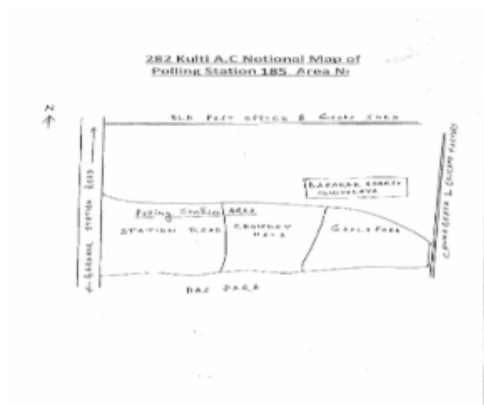

Nazri Naksha