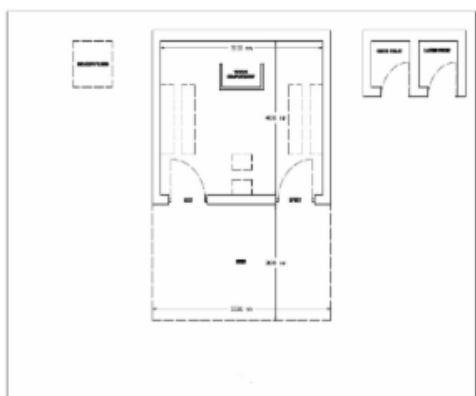

নির্বাচক নিবন্ধন আধিকারিকের স্বাক্ষর

Nazri Naksha

Google Map View

Polling Station Building Front View

Polling Station Front View

Cad View

Key MAP View

1 নাম : দীপক শর্মা অন্যান্য: বাদরী পাল শর্মা বাড়ির নং : বয়স : 41 লিঙ্গ : পুরুষ	IEP2172898 ফটো উপলব্ধ	2 নাম : আবুশান শর্মা পিতার নাম: অনূপ কুমার শর্মা বাড়ির নং : বয়স : 26 লিঙ্গ : পুরুষ	IEP2172864 ফটো উপলব্ধ	3 নাম : বিজয় আগরওয়াল পিতার নাম: গৌরী শংকর আগরওয়াল বাড়ির নং : বয়স : 34 লিঙ্গ : পুরুষ	IEP2172831 ফটো উপলব্ধ
4 নাম : সোনল সিং পিতার নাম: বিভাস সিং বাড়ির নং : বয়স : 26 লিঙ্গ : মহিলা	IEP2172880 ফটো উপলব্ধ	5 নাম : উমেশ নাগ পিতার নাম: অশোক নাগবানসি বাড়ির নং : বয়স : 35 লিঙ্গ : পুরুষ	IEP2172872 ফটো উপলব্ধ	6 নাম : অনুভব গোয়াল পিতার নাম: কৈলাশ গোয়াল বাড়ির নং : বয়স : 27 লিঙ্গ : পুরুষ	IEP2172856 ফটো উপলব্ধ
7 নাম : কৌশল গোয়াল পিতার নাম: কৈলাশ গোয়াল বাড়ির নং : বয়স : 25 লিঙ্গ : পুরুষ	IEP2172849 ফটো উপলব্ধ	8 নাম : সবিতা শর্মা স্বামীর নাম: দীপক শর্মা বাড়ির নং : এন000/পী-190 বয়স : 34 লিঙ্গ : মহিলা	IEP2572139 ফটো উপলব্ধ	9 নাম : প্রীতি বনসল পিতার নাম: বাড়ির নং : এন0043 বয়স : 42 লিঙ্গ : মহিলা	LLK4699815 ফটো উপলব্ধ
10 নাম : শ্রীকী বনসল পিতার নাম: বিকাশ বনসল বাড়ির নং : এন0043 বয়স : 21 লিঙ্গ : মহিলা	IEP2612331 ফটো উপলব্ধ	11 নাম : অঞ্জলি বানসাল স্বামীর নাম: আকাশ বানসাল বাড়ির নং : N0043 বয়স : 33 লিঙ্গ : মহিলা	IEP2331668 ফটো উপলব্ধ	12 নাম : মোহিত আগরওয়াল পিতার নাম: সঞ্জয় আগরওয়াল বাড়ির নং : 31 বয়স : 24 লিঙ্গ : পুরুষ	IEP2403012 ফটো উপলব্ধ
13 নাম : ইশা পোন্দার পিতার নাম: মহাবীর পোন্দার বাড়ির নং : এন0018/পী-190 বয়স : 24 লিঙ্গ : মহিলা	IEP2572246 ফটো উপলব্ধ	14 নাম : রাশী আগরওয়াল পোন্দার স্বামীর নাম: মহাবীর পোন্দার বাড়ির নং : এন008/পী-190 বয়স : 24 লিঙ্গ : মহিলা	IEP2569671 ফটো উপলব্ধ	15 নাম : গৌতম ঠাকুর পিতার নাম: মনোজ ঠাকুর বাড়ির নং : n0003 বয়স : 28 লিঙ্গ : পুরুষ	IEP1984269 ফটো উপলব্ধ
16 নাম : বাদল চন্দ্র দে পিতার নাম: নির্মলচন্দ্র দে বাড়ির নং : সি/ও নির্মল চন্দ্র দাস বয়স : 68 লিঙ্গ : পুরুষ	NRW1893932 ফটো উপলব্ধ	17 নাম : সাবিত্রিদেবী সিং স্বামীর নাম: রাজু সিং বাড়ির নং : n0002 বয়স : 47 লিঙ্গ : মহিলা	KJY1360197 ফটো উপলব্ধ	18 নাম : সতীশ নাগ পিতার নাম: উত্তম নাগ বাড়ির নং : n0007 বয়স : 28 লিঙ্গ : পুরুষ	IEP2082758 ফটো উপলব্ধ
19 নাম : সীমা দেবী নাগবংসি স্বামীর নাম: সন্দীপ নাগবংসি বাড়ির নং : n0006 বয়স : 38 লিঙ্গ : মহিলা	IEP2082675 ফটো উপলব্ধ	20 নাম : পামি কুমারী নাগবংসি পিতার নাম: বিনোদ কুমার নাগবংসি বাড়ির নং : n0006 বয়স : 29 লিঙ্গ : মহিলা	IEP2082691 ফটো উপলব্ধ	21 নাম : নেহা নাগুশী স্বামীর নাম: দীপক নাগুশী বাড়ির নং : এন0005/পী-190 বয়স : 33 লিঙ্গ : মহিলা	IEP2570935 ফটো উপলব্ধ
22 নাম : গগন পোন্দার পিতার নাম: সুনীল পোন্দার বাড়ির নং : এন0060/পী-190 বয়স : 22 লিঙ্গ : পুরুষ	IEP2572188 ফটো উপলব্ধ	23 নাম : ঋষভ বার্নওয়াল মায়ের নাম: সতী বার্নওয়াল বাড়ির নং : মেগ্জি, ন রোড বয়স : 24 লিঙ্গ : পুরুষ	IEP2508216 ফটো উপলব্ধ	24 নাম : শ্রুতি মাধগারিয়া পিতার নাম: অজয় মাধগারিয়া বাড়ির নং : বয়স : 26 লিঙ্গ : মহিলা	IEP2156172 ফটো উপলব্ধ
25 নাম : হর্ষ মাধগারিয়া পিতার নাম: সঞ্জয় মাধগারিয়া বাড়ির নং : বয়স : 25 লিঙ্গ : পুরুষ	IEP2156164 ফটো উপলব্ধ	26 নাম : আকাশ মাধগারিয়া পিতার নাম: প্রদীপ মাধগারিয়া বাড়ির নং : বয়স : 33 লিঙ্গ : পুরুষ	IEP2156156 ফটো উপলব্ধ	27 নাম : শিবানী মাক্কারা পিতার নাম: সঞ্জয় মাক্কারা বাড়ির নং : এন0058/পী-190 বয়স : 29 লিঙ্গ : মহিলা	IEP2572022 ফটো উপলব্ধ
28 নাম : শেখর মোদি পিতার নাম: অজয় কুমার বার্নওয়াল বাড়ির নং : এন0105/পী-190 বয়স : 22 লিঙ্গ : পুরুষ	IEP2568483 ফটো উপলব্ধ	29 নাম : রেখা দেবী রওয়ানি স্বামীর নাম: বিজয় রওয়ানি বাড়ির নং : বয়স : 35 লিঙ্গ : মহিলা	IEP2156115 ফটো উপলব্ধ	30 নাম : পূজা কুমারী রওয়ানি পিতার নাম: রাজেশ রওয়ানি বাড়ির নং : এন0102/পী-190 বয়স : 22 লিঙ্গ : মহিলা	IEP2568632 ফটো উপলব্ধ