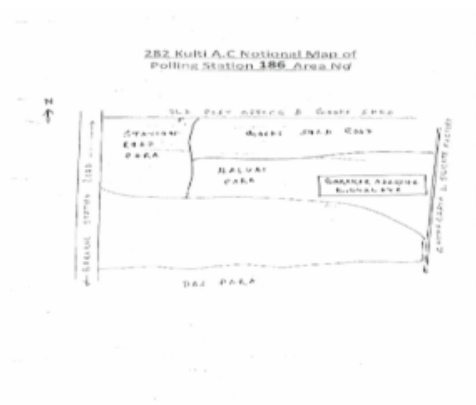

Nazri Naksha