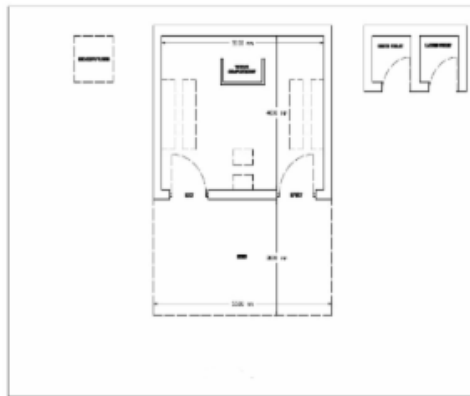

নির্বাচক নিবন্ধন আধিকারিকের স্বাক্ষর

Nazri Naksha

Google Map View

Polling Station Building Front View

Polling Station Front View

Cad View

Key MAP View

বিধানসভা নির্বাচনক্ষেত্রের নং, নাম : 282-কুলটি
ভাগ নং, নাম : 1-হালুয়াই পাড়া