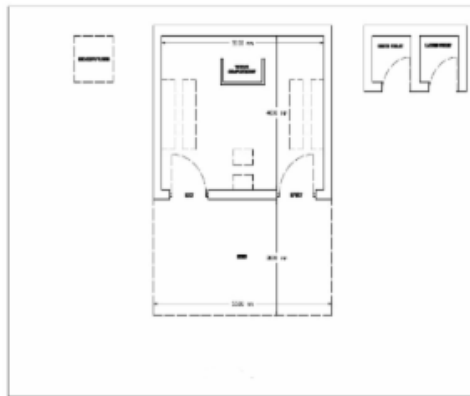

নির্বাচক নিবন্ধন আধিকারিকের স্বাক্ষর

Nazri Naksha

Google Map View

Polling Station Building Front View

Polling Station Front View

Cad View

Key MAP View

1 নাম : দিলীপ কুমার প্রসাদ পিতার নাম: ম্যানেজার প্রসাদ সিং বাড়ির নং : n0039 বয়স : 50 লিঙ্গ : পুরুষ	WB/38/257/240290	ফটো উপলব্ধ	2 নাম : সুনীতা দেবী স্বামীর নাম: দিলীপ কুমার প্রসাদ বাড়ির নং : n0039 বয়স : 48 লিঙ্গ : মহিলা	IEP0752089	ফটো উপলব্ধ	3 নাম : মুকুন আগরওয়াল পিতার নাম: শংকর লাল আগরওয়াল বাড়ির নং : বয়স : 26 লিঙ্গ : মহিলা	IEP2187870	ফটো উপলব্ধ
4 নাম : স্বশব রাজ ভগত পিতার নাম: রাজ দীপ ভগত বাড়ির নং : বয়স : 25 লিঙ্গ : পুরুষ	IEP2178986	ফটো উপলব্ধ	5 নাম : নবীন কুমার শর্মা পিতার নাম: শশী কান্ত শর্মা বাড়ির নং : বয়স : 25 লিঙ্গ : পুরুষ	IEP2179000	ফটো উপলব্ধ	6 নাম : সিমরান প্রসাদ পিতার নাম: দিলীপ প্রসাদ বাড়ির নং : এন0039 বয়স : 28 লিঙ্গ : মহিলা	IEP2404143	ফটো উপলব্ধ
7 নাম : কীর্তি কুমারী প্রসাদ পিতার নাম: দিলীপ প্রসাদ বাড়ির নং : এন0039 বয়স : 24 লিঙ্গ : মহিলা	IEP2404150	ফটো উপলব্ধ	8 নাম : দিকশা আগরওয়াল পিতার নাম: সুরেশ কুমার আগরওয়াল বাড়ির নং : নং. বি বয়স : 29 লিঙ্গ : মহিলা	IEP1851716	ফটো উপলব্ধ	9 নাম : সুরেশ কুমার আগরওয়াল পিতার নাম: প্রভাতী লাল আগরওয়াল বাড়ির নং : নং. ব বয়স : 53 লিঙ্গ : পুরুষ	WB/38/257/234472	ফটো উপলব্ধ
10 নাম : অশোক আগরওয়াল পিতার নাম: হনুমান আগরওয়াল বাড়ির নং : নো 129 বয়স : 59 লিঙ্গ : পুরুষ	IEP2517951	ফটো উপলব্ধ	11 নাম : সুনীতাদেবী আগরওয়াল স্বামীর নাম: অশোক আগরওয়াল বাড়ির নং : নং. 106 বয়স : 55 লিঙ্গ : মহিলা	IEP2518009	ফটো উপলব্ধ	12 নাম : অঙ্কিতা আগরওয়াল পিতার নাম: মনোজ কুমার আগরওয়াল বাড়ির নং : n0079 বয়স : 27 লিঙ্গ : মহিলা	IEP2082907	ফটো উপলব্ধ
13 নাম : আশিষ আগরওয়াল পিতার নাম: সুরেশ প্রসাদ বাড়ির নং : n0072 বয়স : 39 লিঙ্গ : পুরুষ	KJY2728376	ফটো উপলব্ধ	14 নাম : হিন্দু আগরওয়াল স্বামীর নাম: অর্জুন কুমার আগরওয়াল বাড়ির নং : n0072 বয়স : 56 লিঙ্গ : মহিলা	WB/38/257/240410	ফটো উপলব্ধ	15 নাম : অর্জুনকুমার আগরওয়াল পিতার নাম: লালচাঁদ আগরওয়াল বাড়ির নং : n0072 বয়স : 64 লিঙ্গ : পুরুষ	WB/38/257/240416	ফটো উপলব্ধ
16 নাম : অঙ্কিত কুমার আগরওয়াল পিতার নাম: অর্জুন কুমার আগরওয়াল বাড়ির নং : n0072 বয়স : 35 লিঙ্গ : পুরুষ	IEP1119684	ফটো উপলব্ধ	17 নাম : রুচিকা আগরওয়াল স্বামীর নাম: বিকাশ আগরওয়াল বাড়ির নং : এন108/পী-192 বয়স : 32 লিঙ্গ : মহিলা	IEP2571545	ফটো উপলব্ধ	18 নাম : রেখা আগরওয়াল স্বামীর নাম: সুরেশ কুমার আগরওয়াল বাড়ির নং : নং. বি বয়স : 43 লিঙ্গ : মহিলা	KJY2722023	ফটো উপলব্ধ
19 নাম : রতনলাল আগরওয়াল পিতার নাম: হনুমান আগরওয়াল বাড়ির নং : এন00/পী-192 বয়স : 62 লিঙ্গ : পুরুষ	IEP2502029	ফটো উপলব্ধ	20 নাম : বিকাশ আগরওয়াল পিতার নাম: রতনলাল আগরওয়াল বাড়ির নং : নো 108 বয়স : 37 লিঙ্গ : পুরুষ	KJY3259322	ফটো উপলব্ধ	21 নাম : বিনোদ আগরওয়াল পিতার নাম: শ্রীনিবাস আগরওয়াল বাড়ির নং : n0065 বয়স : 79 লিঙ্গ : পুরুষ	WB/38/257/240058	ফটো উপলব্ধ
22 নাম : সুরেশ কুমার আগরওয়াল পিতার নাম: শ্রী নিবাস আগরওয়াল বাড়ির নং : চৌক বাজার বয়স : 67 লিঙ্গ : পুরুষ	IEP2715241	ফটো উপলব্ধ	23 নাম : সারধা আগরওয়াল পিতার নাম: রমেশ আগরওয়াল বাড়ির নং : n0106 বয়স : 28 লিঙ্গ : মহিলা	IEP2124964	ফটো উপলব্ধ	24 নাম : মেহা আগরওয়াল পিতার নাম: মনোজ কুমার আগরওয়াল বাড়ির নং : n0079 বয়স : 27 লিঙ্গ : মহিলা	IEP2082899	ফটো উপলব্ধ
25 নাম : সুধীর কুমার আগরওয়াল পিতার নাম: শ্রীনিবাস আগরওয়াল বাড়ির নং : সী/ও শ্রী নিবাস আগরওয়াল বয়স : 66 লিঙ্গ : পুরুষ	IEP2404580	ফটো উপলব্ধ	26 নাম : অক্ষয় কুমার পিতার নাম: সুরেশ প্রসাদ বাড়ির নং : n0072 বয়স : 39 লিঙ্গ : পুরুষ	KJY3255189	ফটো উপলব্ধ	# 27 নাম : নন্দ কিশোর আগরওয়াল পিতার নাম: সীতারাম আগরওয়াল বাড়ির নং : নুপ-192 বয়স : 67 লিঙ্গ : পুরুষ	KJY3069432	ফটো উপলব্ধ
28 নাম : রেনুদেবী স্বামীর নাম: নন্দ কিশোর আগরওয়াল বাড়ির নং : নুপ-192 বয়স : 61 লিঙ্গ : মহিলা	IEP2665776	ফটো উপলব্ধ	# 29 নাম : লক্ষী নারায়ন আগরওয়াল পিতার নাম: নন্দ কিশোর আগরওয়াল বাড়ির নং : নুপ-192 বয়স : 35 লিঙ্গ : পুরুষ	IEP1072941	ফটো উপলব্ধ	30 নাম : করন কুমার আগরওয়াল পিতার নাম: নন্দ কিশোর আগরওয়াল বাড়ির নং : নুপ-192 বয়স : 31 লিঙ্গ : পুরুষ	IEP1703230	ফটো উপলব্ধ