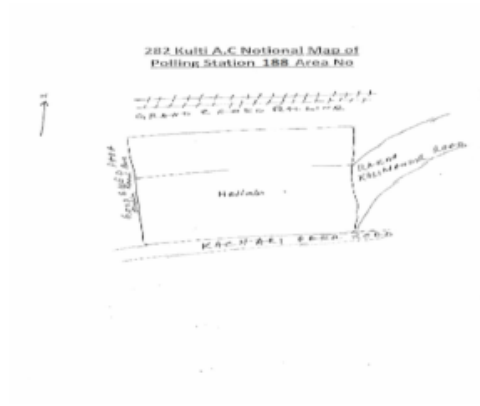

নির্বাচক নিবন্ধন আধিকারিকের স্বাক্ষর

Nazri Naksha

Google Map View

Polling Station Building Front View

Polling Station Front View

Cad View

Key MAP View

1 নাম : দিলীপ কুমার প্রসাদ পিতার নাম: ম্যানেজার প্রসাদ সিং বাড়ির নং : n0039 বয়স : 50 লিঙ্গ : পুরুষ	WB/38/257/240290	ফটো উপলব্ধ	2 নাম : সুনীতা দেবী স্বামীর নাম: দিলীপ কুমার প্রসাদ বাড়ির নং : n0039 বয়স : 48 লিঙ্গ : মহিলা	IEP0752089	ফটো উপলব্ধ	3 নাম : মুকুন আগরওয়াল পিতার নাম: শংকর লাল আগরওয়াল বাড়ির নং : বয়স : 26 লিঙ্গ : মহিলা	IEP2187870	ফটো উপলব্ধ
4 নাম : স্বশব রাজ ভগত পিতার নাম: রাজ দীপ ভগত বাড়ির নং : বয়স : 25 লিঙ্গ : পুরুষ	IEP2178986	ফটো উপলব্ধ	5 নাম : নবীন কুমার শর্মা পিতার নাম: শশী কান্ত শর্মা বাড়ির নং : বয়স : 25 লিঙ্গ : পুরুষ	IEP2179000	ফটো উপলব্ধ	6 নাম : সিমরান প্রসাদ পিতার নাম: দিলীপ প্রসাদ বাড়ির নং : এন0039 বয়স : 28 লিঙ্গ : মহিলা	IEP2404143	ফটো উপলব্ধ
7 নাম : কীর্তি কুমারী প্রসাদ পিতার নাম: দিলীপ প্রসাদ বাড়ির নং : এন0039 বয়স : 24 লিঙ্গ : মহিলা	IEP2404150	ফটো উপলব্ধ	8 নাম : দিকশা আগরওয়াল পিতার নাম: সুরেশ কুমার আগরওয়াল বাড়ির নং : নং. বি বয়স : 29 লিঙ্গ : মহিলা	IEP1851716	ফটো উপলব্ধ	9 নাম : সুরেশ কুমার আগরওয়াল পিতার নাম: প্রভাতী লাল আগরওয়াল বাড়ির নং : নং. ব বয়স : 53 লিঙ্গ : পুরুষ	WB/38/257/234472	ফটো উপলব্ধ
10 নাম : অশোক আগরওয়াল পিতার নাম: হনুমান আগরওয়াল বাড়ির নং : নো 129 বয়স : 59 লিঙ্গ : পুরুষ	IEP2517951	ফটো উপলব্ধ	11 নাম : সুনীতাদেবী আগরওয়াল স্বামীর নাম: অশোক আগরওয়াল বাড়ির নং : নং. 106 বয়স : 55 লিঙ্গ : মহিলা	IEP2518009	ফটো উপলব্ধ	12 নাম : অঙ্কিতা আগরওয়াল পিতার নাম: মনোজ কুমার আগরওয়াল বাড়ির নং : n0079 বয়স : 27 লিঙ্গ : মহিলা	IEP2082907	ফটো উপলব্ধ
13 নাম : আশিষ আগরওয়াল পিতার নাম: সুরেশ প্রসাদ বাড়ির নং : n0072 বয়স : 39 লিঙ্গ : পুরুষ	KJY2728376	ফটো উপলব্ধ	14 নাম : হিন্দু আগরওয়াল স্বামীর নাম: অর্জুন কুমার আগরওয়াল বাড়ির নং : n0072 বয়স : 56 লিঙ্গ : মহিলা	WB/38/257/240410	ফটো উপলব্ধ	15 নাম : অর্জুনকুমার আগরওয়াল পিতার নাম: লালচাঁদ আগরওয়াল বাড়ির নং : n0072 বয়স : 64 লিঙ্গ : পুরুষ	WB/38/257/240416	ফটো উপলব্ধ
16 নাম : অঙ্কিত কুমার আগরওয়াল পিতার নাম: অর্জুন কুমার আগরওয়াল বাড়ির নং : n0072 বয়স : 35 লিঙ্গ : পুরুষ	IEP1119684	ফটো উপলব্ধ	17 নাম : রুচিকা আগরওয়াল স্বামীর নাম: বিকাশ আগরওয়াল বাড়ির নং : এন108/পী-192 বয়স : 32 লিঙ্গ : মহিলা	IEP2571545	ফটো উপলব্ধ	18 নাম : রেখা আগরওয়াল স্বামীর নাম: সুরেশ কুমার আগরওয়াল বাড়ির নং : নং. বি বয়স : 43 লিঙ্গ : মহিলা	KJY2722023	ফটো উপলব্ধ
19 নাম : রতনলাল আগরওয়াল পিতার নাম: হনুমান আগরওয়াল বাড়ির নং : এন00/পী-192 বয়স : 62 লিঙ্গ : পুরুষ	IEP2502029	ফটো উপলব্ধ	20 নাম : বিকাশ আগরওয়াল পিতার নাম: রতনলাল আগরওয়াল বাড়ির নং : নো 108 বয়স : 37 লিঙ্গ : পুরুষ	KJY3259322	ফটো উপলব্ধ	21 নাম : বিনোদ আগরওয়াল পিতার নাম: শ্রীনিবাস আগরওয়াল বাড়ির নং : n0065 বয়স : 79 লিঙ্গ : পুরুষ	WB/38/257/240058	ফটো উপলব্ধ
22 নাম : সুরেশ কুমার আগরওয়াল পিতার নাম: শ্রী নিবাস আগরওয়াল বাড়ির নং : চৌক বাজার বয়স : 67 লিঙ্গ : পুরুষ	IEP2715241	ফটো উপলব্ধ	23 নাম : সারধা আগরওয়াল পিতার নাম: রমেশ আগরওয়াল বাড়ির নং : n0106 বয়স : 28 লিঙ্গ : মহিলা	IEP2124964	ফটো উপলব্ধ	24 নাম : মেহা আগরওয়াল পিতার নাম: মনোজ কুমার আগরওয়াল বাড়ির নং : n0079 বয়স : 27 লিঙ্গ : মহিলা	IEP2082899	ফটো উপলব্ধ
25 নাম : সুধীর কুমার আগরওয়াল পিতার নাম: শ্রীনিবাস আগরওয়াল বাড়ির নং : সী/ও শ্রী নিবাস আগরওয়াল বয়স : 66 লিঙ্গ : পুরুষ	IEP2404580	ফটো উপলব্ধ	26 নাম : অক্ষয় কুমার পিতার নাম: সুরেশ প্রসাদ বাড়ির নং : n0072 বয়স : 39 লিঙ্গ : পুরুষ	KJY3255189	ফটো উপলব্ধ	# 27 নাম : নন্দ কিশোর আগরওয়াল পিতার নাম: সীতারাম আগরওয়াল বাড়ির নং : নুপ-192 বয়স : 67 লিঙ্গ : পুরুষ	KJY3069432	ফটো উপলব্ধ
28 নাম : রেনুদেবী স্বামীর নাম: নন্দ কিশোর আগরওয়াল বাড়ির নং : নুপ-192 বয়স : 61 লিঙ্গ : মহিলা	IEP2665776	ফটো উপলব্ধ	# 29 নাম : লক্ষী নারায়ন আগরওয়াল পিতার নাম: নন্দ কিশোর আগরওয়াল বাড়ির নং : নুপ-192 বয়স : 35 লিঙ্গ : পুরুষ	IEP1072941	ফটো উপলব্ধ	30 নাম : করন কুমার আগরওয়াল পিতার নাম: নন্দ কিশোর আগরওয়াল বাড়ির নং : নুপ-192 বয়স : 31 লিঙ্গ : পুরুষ	IEP1703230	ফটো উপলব্ধ