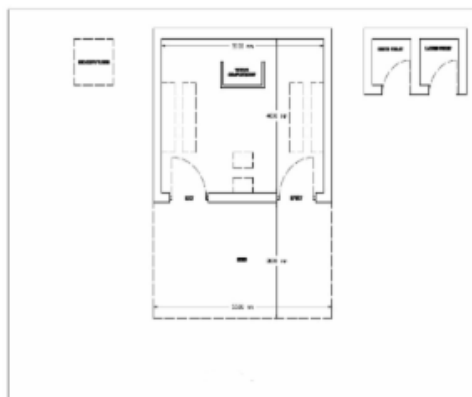

নির্বাচক নিবন্ধন আধিকারিকের স্বাক্ষর

Nazri Naksha

Google Map View

Polling Station Building Front View

Polling Station Front View

Cad View

Key MAP View

| | | | | | |
|---|--------------------------|--|--------------------------|--|--------------------------------|
| 1 নাম : গায়ত্রী দেবী স্বামীর নাম : শঙ্কর ঠাকুর বাড়ির নং : n0154 বয়স : 40 লিঙ্গ : মহিলা | KJY2848349 ফটো উপলব্ধ | 2 নাম : সবিতা দেবী স্বামীর নাম : লালু ভান্ডারী বাড়ির নং : n0201 বয়স : 47 লিঙ্গ : মহিলা | IEP1984988 ফটো উপলব্ধ | 3 নাম : রাহুল ঠাকুর পিতার নাম : শঙ্কর ঠাকুর বাড়ির নং : n0154 বয়স : 29 লিঙ্গ : পুরুষ | IEP1845551 ফটো উপলব্ধ |
| 4 নাম : অজয় কুমার নাই পিতার নাম : বিশ্বর নাই বাড়ির নং : n0066 বয়স : 34 লিঙ্গ : পুরুষ | IEP1845700 ফটো উপলব্ধ | 5 নাম : অমিত নাই পিতার নাম : বিসামভার নাই বাড়ির নং : n0066 বয়স : 43 লিঙ্গ : পুরুষ | KJY1937457 ফটো উপলব্ধ | 6 নাম : মঞ্জু দেবী স্বামীর নাম : বিশ্বর নাই বাড়ির নং : n0066 বয়স : 59 লিঙ্গ : মহিলা | WB/38/257/243643 ফটো উপলব্ধ |
| 7 নাম : জানকি রেওয়ানী মায়ের নাম : যশোদা দেবী তাঁতী বাড়ির নং : n0167 বয়স : 46 লিঙ্গ : মহিলা | IEP1204197 ফটো উপলব্ধ | 8 নাম : লক্ষী দেবী স্বামীর নাম : মনোজ কুমার বাড়ির নং : n0208 বয়স : 51 লিঙ্গ : মহিলা | IEP2047330 ফটো উপলব্ধ | 9 নাম : মঞ্জু কুমার পিতার নাম : রামেশ্বর সাই বাড়ির নং : n0177 বয়স : 47 লিঙ্গ : পুরুষ | IEP2047322 ফটো উপলব্ধ |
| 10 নাম : চন্দন রওয়ানি পিতার নাম : শ্যাম রওয়ানি বাড়ির নং : N0054 বয়স : 29 লিঙ্গ : পুরুষ | IEP2345726 ফটো উপলব্ধ | 11 নাম : সঙ্গিতা দেবী স্বামীর নাম : শঙ্কর মন্ডল বাড়ির নং : n0196 বয়স : 36 লিঙ্গ : মহিলা | IEP1845965 ফটো উপলব্ধ | 12 নাম : ডলি দেবী স্বামীর নাম : অনিল রায়চৌধুরী বাড়ির নং : n0194 বয়স : 47 লিঙ্গ : মহিলা | IEP1845650 ফটো উপলব্ধ |
| 13 নাম : রানি কুমারী দেবী স্বামীর নাম : সোমনাথ রওয়ানি বাড়ির নং : এন0054 বয়স : 25 লিঙ্গ : মহিলা | IEP2639177 ফটো উপলব্ধ | 14 নাম : রেখমা পান্ডেয়ান পিতার নাম : রাহুলক পান্ডেয়ান বাড়ির নং : এন0006 বয়স : 41 লিঙ্গ : মহিলা | IEP2639193 ফটো উপলব্ধ | 15 নাম : রাধা দেবী স্বামীর নাম : নন্দ কিশোর সাহাণি বাড়ির নং : 125 বয়স : 60 লিঙ্গ : মহিলা | IEP2574226 ফটো উপলব্ধ |
| 16 নাম : পার্বতী দেবী স্বামীর নাম : অমিত নাই বাড়ির নং : n0141 বয়স : 41 লিঙ্গ : মহিলা | IEP0755272 ফটো উপলব্ধ | 17 নাম : শ্যামা রাওয়ানী পিতার নাম : ভুনেশ্বর রাওয়ানী বাড়ির নং : n0054 বয়স : 59 লিঙ্গ : পুরুষ | KJY2730307 ফটো উপলব্ধ | 18 নাম : সোমনাথ রাওয়ানী পিতার নাম : শ্যামা রাওয়ানী বাড়ির নং : n0054 বয়স : 30 লিঙ্গ : পুরুষ | IEP1708775 ফটো উপলব্ধ |
| 19 নাম : সোনা দেবী স্বামীর নাম : গনেশ যোশী বাড়ির নং : n0153 বয়স : 41 লিঙ্গ : মহিলা | KJY2730299 ফটো উপলব্ধ | 20 নাম : মনোজ বর্মন পিতার নাম : দেবকী বর্মন বাড়ির নং : বয়স : 36 লিঙ্গ : পুরুষ | IEP2181378 ফটো উপলব্ধ | 21 নাম : রাজ কুমার ভাণ্ডারী মায়ের নাম : সবিতা দেবী বাড়ির নং : এন0201 বয়স : 24 লিঙ্গ : পুরুষ | IEP2405314 ফটো উপলব্ধ |
| 22 নাম : অমন আনসারী পিতার নাম : সালাম আলি বাড়ির নং : এন0127 বয়স : 25 লিঙ্গ : পুরুষ | IEP2405504 ফটো উপলব্ধ | 23 নাম : জুনেদ আনসারি মায়ের নাম : সলাম আনসারি বাড়ির নং : এন-00-পী-193 বয়স : 25 লিঙ্গ : পুরুষ | IEP2639276 ফটো উপলব্ধ | 24 নাম : ফরযানু খান স্বামীর নাম : মহঃ জাভেদ আনসারী বাড়ির নং : n0127 বয়স : 43 লিঙ্গ : মহিলা | IEP1708627 ফটো উপলব্ধ |
| 25 নাম : মোহাম্মদ জাভেদ আনসারি পিতার নাম : মহঃ সেলিম আনসারী বাড়ির নং : n0127 বয়স : 38 লিঙ্গ : পুরুষ | KJY3187093 ফটো উপলব্ধ | 26 নাম : তাহেরা খাতুন স্বামীর নাম : সালাম আলি বাড়ির নং : এন0127 বয়স : 49 লিঙ্গ : মহিলা | IEP2405405 ফটো উপলব্ধ | 27 নাম : মহঃ আসলাম আনসারি পিতার নাম : মহঃ সেলিম আনসারি বাড়ির নং : n0127 বয়স : 44 লিঙ্গ : পুরুষ | KJY1936061 ফটো উপলব্ধ |
| 28 নাম : নাগমা পরবীন পিতার নাম : সালাম আলি বাড়ির নং : এন0127 বয়স : 26 লিঙ্গ : মহিলা | IEP2405363 ফটো উপলব্ধ | 29 নাম : মহঃ সেলীম আলি পিতার নাম : শকুর আলি বাড়ির নং : n0127 বয়স : 66 লিঙ্গ : পুরুষ | KJY1936038 ফটো উপলব্ধ | 30 নাম : সালাম আলি পিতার নাম : শকুর আলি বাড়ির নং : n0127 বয়স : 58 লিঙ্গ : পুরুষ | KJY3087145 ফটো উপলব্ধ |