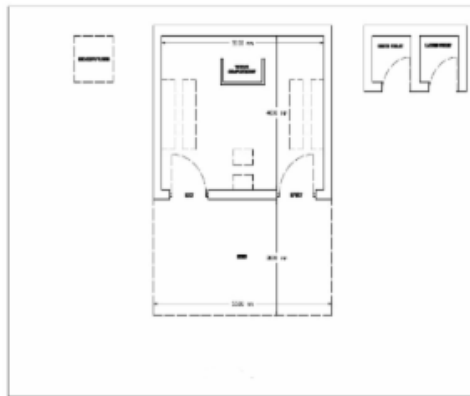

নির্বাচক নিবন্ধন আধিকারিকের স্বাক্ষর

Nazri Naksha

Google Map View

Polling Station Building Front View

Polling Station Front View

Cad View

Key MAP View

1 নাম : আনকু কুমার পিতার নাম: রাজেশ কুমার বাড়ির নং : n0018 বয়স : 30 লিঙ্গ : পুরুষ	IEP1712900 ফটো উপলব্ধ	2 নাম : সারওয়ার হাসান পিতার নাম: আলি আওসত বাড়ির নং : n0127 বয়স : 39 লিঙ্গ : পুরুষ	IEP1207893 ফটো উপলব্ধ	3 নাম : কিরন দেবী স্বামীর নাম: মখিনলাল আগরওয়াল বাড়ির নং : n0081 বয়স : 39 লিঙ্গ : মহিলা	IEP1764109 ফটো উপলব্ধ
4 নাম : সানি কুমার পিতার নাম: দিলীপ পোন্দার বাড়ির নং : n0095 বয়স : 31 লিঙ্গ : পুরুষ	IEP1764141 ফটো উপলব্ধ	5 নাম : পনের পোন্দার পিতার নাম: মতিলাল পোন্দার বাড়ির নং : n0095 বয়স : 63 লিঙ্গ : পুরুষ	WB/38/257/285281 ফটো উপলব্ধ	6 নাম : দীলিপ পোন্দার পিতার নাম: হীরালাল পোন্দার বাড়ির নং : n0095 বয়স : 62 লিঙ্গ : পুরুষ	KJY3098225 ফটো উপলব্ধ
7 নাম : মোনিত পোন্দার পিতার নাম: অশোক কুমার পোন্দার বাড়ির নং : n0095 বয়স : 30 লিঙ্গ : পুরুষ	IEP1712637 ফটো উপলব্ধ	8 নাম : রানী দেবী স্বামীর নাম: অশোক কুমার পোন্দার বাড়ির নং : n0095 বয়স : 61 লিঙ্গ : মহিলা	KJY1358134 ফটো উপলব্ধ	9 নাম : অশোক কুমার পোন্দার পিতার নাম: হীরালাল পোন্দার বাড়ির নং : n0095 বয়স : 67 লিঙ্গ : পুরুষ	WB/38/257/285348 ফটো উপলব্ধ
10 নাম : উমা দেবি স্বামীর নাম: হীরালাল পোন্দার বাড়ির নং : n0095 বয়স : 81 লিঙ্গ : মহিলা	KJY3098217 ফটো উপলব্ধ	11 নাম : মনুলাল বর্নওয়াল পিতার নাম: রাজেশ বর্নওয়াল বাড়ির নং : n0018 বয়স : 34 লিঙ্গ : পুরুষ	IEP1207463 ফটো উপলব্ধ	12 নাম : রেখা দেবি স্বামীর নাম: রাজেশ বর্নওয়াল বাড়ির নং : n0018 বয়স : 57 লিঙ্গ : মহিলা	KJY2748978 ফটো উপলব্ধ
13 নাম : রাজেশ প্রসাদ বর্নওয়াল পিতার নাম: কৃষ্ণদাস বর্নওয়াল বাড়ির নং : n0018 বয়স : 66 লিঙ্গ : পুরুষ	WB/38/257/285495 ফটো উপলব্ধ	14 নাম : অজয় বাউরি মায়ের নাম: সমু বাউরি বাড়ির নং : বয়স : 28 লিঙ্গ : পুরুষ	IEP2195832 ফটো উপলব্ধ	15 নাম : রাজ বাউরী পিতার নাম: শ্রীতম বাউরী বাড়ির নং : বয়স : 26 লিঙ্গ : পুরুষ	IEP2196400 ফটো উপলব্ধ
16 নাম : দীপালি বাউরি স্বামীর নাম: গণেশ বাউরি বাড়ির নং : বয়স : 39 লিঙ্গ : মহিলা	IEP2201523 ফটো উপলব্ধ	17 নাম : রেখা দেবী স্বামীর নাম: শঙ্কু প্রসাদ বর্ন বাড়ির নং : বয়স : 30 লিঙ্গ : মহিলা	IEP2195436 ফটো উপলব্ধ	18 নাম : রোহন রাজ বর্নওয়াল পিতার নাম: রাজেশ বর্নওয়াল বাড়ির নং : বয়স : 27 লিঙ্গ : পুরুষ	IEP2196533 ফটো উপলব্ধ
19 নাম : পরমানন্দ বাউরী পিতার নাম: লালু বাউরী বাড়ির নং : বয়স : 25 লিঙ্গ : পুরুষ	IEP2189975 ফটো উপলব্ধ	20 নাম : মনীষা বাউরী পিতার নাম: শ্যামল বাউরী বাড়ির নং : বয়স : 27 লিঙ্গ : মহিলা	IEP2196335 ফটো উপলব্ধ	21 নাম : প্রিয়া বাউরী পিতার নাম: তারাপদ বাউরী বাড়ির নং : বয়স : 26 লিঙ্গ : মহিলা	IEP2195998 ফটো উপলব্ধ
22 নাম : অক্ষিত পোন্দার পিতার নাম: অশোক কুমার পোন্দার বাড়ির নং : n0095 বয়স : 32 লিঙ্গ : পুরুষ	IEP1449644 ফটো উপলব্ধ	23 নাম : শোভা দেবী পিতার নাম: বৈজনাথ ঠাকুর বাড়ির নং : n0199 বয়স : 59 লিঙ্গ : মহিলা	IEP1712934 ফটো উপলব্ধ	24 নাম : পঙ্কজ আগরওয়াল পিতার নাম: মখিনলাল আগরওয়াল বাড়ির নং : n0081 বয়স : 39 লিঙ্গ : পুরুষ	IEP1987940 ফটো উপলব্ধ
25 নাম : অঙ্কিতা বর্নওয়াল পিতার নাম: অনিল কুমার বর্নওয়াল বাড়ির নং : বয়স : 30 লিঙ্গ : মহিলা	IEP2195006 ফটো উপলব্ধ	26 নাম : অপর্ণা বাউরী স্বামীর নাম: হীরালাল বাউরী বাড়ির নং : বয়স : 26 লিঙ্গ : মহিলা	IEP2194991 ফটো উপলব্ধ	27 নাম : শ্রিমতী দেবী স্বামীর নাম: বজরসী সাউ বাড়ির নং : বয়স : 29 লিঙ্গ : মহিলা	IEP2195923 ফটো উপলব্ধ
28 নাম : মমতা বাউরী স্বামীর নাম: সুকুমার বাউরী বাড়ির নং : বয়স : 29 লিঙ্গ : মহিলা	IEP2196004 ফটো উপলব্ধ	29 নাম : সুমিত্রা মুখার্জী স্বামীর নাম: মদনগোপাল মুখার্জী বাড়ির নং : বয়স : 29 লিঙ্গ : মহিলা	IEP2201499 ফটো উপলব্ধ	30 নাম : শুভম কেডিয়া পিতার নাম: বিভাস কেডিয়া বাড়ির নং : বয়স : 28 লিঙ্গ : পুরুষ	IEP2194983 ফটো উপলব্ধ