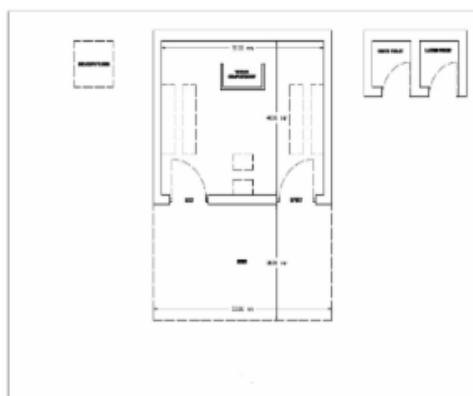

নির্বাচক নিবন্ধন আধিকারিকের স্বাক্ষর

Nazri Naksha

Google Map View

Polling Station Building Front View

Polling Station Front View

Cad View

Key MAP View

1	IEP2221463	নাম : লতা স্বামীর নাম: লালু বৌরী বাড়ির নং : বয়স : 49 লিঙ্গ : মহিলা	ফটো উপলব্ধ	2	IEP2616506	নাম : সিপেন বৌরী মায়ের নাম: লতা বৌরী বাড়ির নং : না বয়স : 31 লিঙ্গ : পুরুষ	ফটো উপলব্ধ	3	IEP2232817	নাম : নিশা ইন্দ্র পিতার নাম: মানিক ইন্দ্র বাড়ির নং : বয়স : 29 লিঙ্গ : মহিলা	ফটো উপলব্ধ
4	IEP2563963	নাম : অভিজিৎ ইন্দ্র পিতার নাম: মানিক ইন্দ্র বাড়ির নং : এন000 পী -210 বয়স : 22 লিঙ্গ : পুরুষ	ফটো উপলব্ধ	5	IEP2570604	নাম : বিশুজিৎ ইন্দ্র পিতার নাম: মানিক ইন্দ্র বাড়ির নং : এন000 পী-210 বয়স : 22 লিঙ্গ : পুরুষ	ফটো উপলব্ধ	6	IEP2419000	নাম : শোভা দাস স্বামীর নাম: অজিত দাস বাড়ির নং : নং.89 বয়স : 55 লিঙ্গ : মহিলা	ফটো উপলব্ধ
7	IEP2322816	নাম : ববিতা দাস স্বামীর নাম: গোদাধর দাস বাড়ির নং : N050 বয়স : 31 লিঙ্গ : মহিলা	ফটো উপলব্ধ	8	IEP2322824	নাম : রাহুল দাস পিতার নাম: পূর্ণ চন্দ্র দাস বাড়ির নং : N043 বয়স : 24 লিঙ্গ : পুরুষ	ফটো উপলব্ধ	9	WB/38/257/300350	নাম : পূর্ণচন্দ্র দাস পিতার নাম: অনিল কুমার দাস বাড়ির নং : n0134 বয়স : 65 লিঙ্গ : পুরুষ	ফটো উপলব্ধ
10	KJY1287994	নাম : শ্যামলী দাস স্বামীর নাম: পূর্ণ চন্দ্র দাস বাড়ির নং : n0135 বয়স : 51 লিঙ্গ : মহিলা	ফটো উপলব্ধ	11	IEP1882299	নাম : দর্শন দাস পিতার নাম: অজিত দাস বাড়ির নং : n0158 বয়স : 36 লিঙ্গ : পুরুষ	ফটো উপলব্ধ	12	IEP2025476	নাম : বিপাশা নন্দী পিতার নাম: গোবিন্দ নন্দী বাড়ির নং : N0199 বয়স : 28 লিঙ্গ : মহিলা	ফটো উপলব্ধ
13	IEP2220416	নাম : বাবলি বাউরী স্বামীর নাম: যোগেশ বাউরী বাড়ির নং : বয়স : 33 লিঙ্গ : মহিলা	ফটো উপলব্ধ	14	IEP1159144	নাম : নুপুর নন্দী স্বামীর নাম: গোবিন্দ নন্দী বাড়ির নং : N0199 বয়স : 44 লিঙ্গ : মহিলা	ফটো উপলব্ধ	15	IEP2570737	নাম : মনীষা বরি পিতার নাম: কালু বরি বাড়ির নং : এন000 পী -210 বয়স : 24 লিঙ্গ : মহিলা	ফটো উপলব্ধ
16	IEP2178671	নাম : সান্তনা বাউরি পিতার নাম: দীপক বাউরি বাড়ির নং : বয়স : 26 লিঙ্গ : মহিলা	ফটো উপলব্ধ	17	IEP2178697	নাম : আকাশ বাউরি পিতার নাম: সাধন বাউরি বাড়ির নং : বয়স : 25 লিঙ্গ : পুরুষ	ফটো উপলব্ধ	18	IEP2178705	নাম : চন্দন বাউরি পিতার নাম: লক্ষ্মীকান্ত বাউরি বাড়ির নং : বয়স : 27 লিঙ্গ : পুরুষ	ফটো উপলব্ধ
19	IEP2180537	নাম : শান্তি বাউরি পিতার নাম: দীপক বাউরি বাড়ির নং : বয়স : 28 লিঙ্গ : মহিলা	ফটো উপলব্ধ	20	IEP2178689	নাম : শিখা বাউরি পিতার নাম: ঈশ্বর বাউরি বাড়ির নং : বয়স : 36 লিঙ্গ : মহিলা	ফটো উপলব্ধ	21	IEP2418994	নাম : পূজা বাউরি স্বামীর নাম: নির্মল বাউরি বাড়ির নং : নং.98 বয়স : 24 লিঙ্গ : মহিলা	ফটো উপলব্ধ
22	IEP2322907	নাম : পুষ্পা বাউরী পিতার নাম: রামচন্দ্র বাউরী বাড়ির নং : N0087 বয়স : 30 লিঙ্গ : মহিলা	ফটো উপলব্ধ	23	IEP2419166	নাম : বৈদ্যনাথ বাউরী পিতার নাম: রাম বাউরী বাড়ির নং : নং.98 বয়স : 26 লিঙ্গ : পুরুষ	ফটো উপলব্ধ	24	IEP1990951	নাম : মীনা বাউরী স্বামীর নাম: কমল বাউরী বাড়ির নং : n0021 বয়স : 28 লিঙ্গ : মহিলা	ফটো উপলব্ধ
25	IEP1852086	নাম : কমল বাউরী মায়ের নাম: সন্ধ্যা বাউরী বাড়ির নং : নং.98 বয়স : 32 লিঙ্গ : পুরুষ	ফটো উপলব্ধ	26	IEP2563161	নাম : সুমিত্রা বাউরী স্বামীর নাম: তপন বাউরী বাড়ির নং : এন000 পী-210 বয়স : 40 লিঙ্গ : মহিলা	ফটো উপলব্ধ	27	IEP2563260	নাম : তপন বাউরী পিতার নাম: শংকর বাউরী বাড়ির নং : এন000 পী-210 বয়স : 50 লিঙ্গ : পুরুষ	ফটো উপলব্ধ
28	IEP2564029	নাম : ডেলি বাউরী স্বামীর নাম: সুমন্ত বাউরী বাড়ির নং : এন000 পী-210 বয়স : 26 লিঙ্গ : মহিলা	ফটো উপলব্ধ	29	IEP2563880	নাম : পবিত্রা বাউরী মায়ের নাম: উপাসী বাউরী বাড়ির নং : এন000 পী-210 বয়স : 25 লিঙ্গ : পুরুষ	ফটো উপলব্ধ	30	IEP2219871	নাম : বুবাই বাউরী পিতার নাম: পরান বাউরী বাড়ির নং : বয়স : 26 লিঙ্গ : পুরুষ	ফটো উপলব্ধ