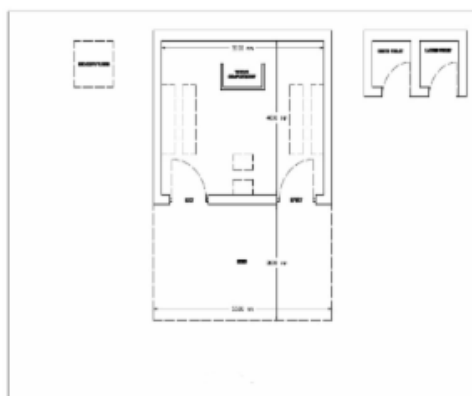

নির্বাচক নিবন্ধন আধিকারিকের স্বাক্ষর

Nazri Naksha

Google Map View

Polling Station Building Front View

Polling Station Front View

Cad View

Key MAP View

বিধানসভা নির্বাচনকেন্দ্রের নং, নাম : 282-কুলটি
ভাগ নং, নাম : 1-লাইন ধার বাউরী পাড়া