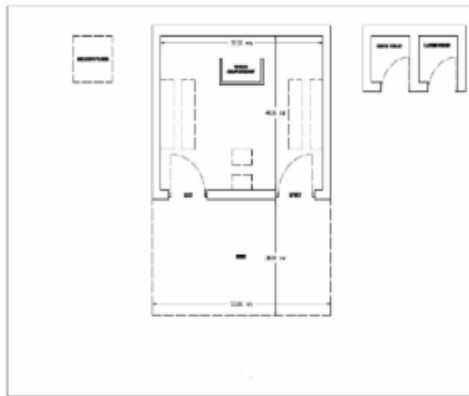

নির্বাচক নিবন্ধন আধিকারিকের স্বাক্ষর

Nazri Naksha

Google Map View

Polling Station Building Front View

Polling Station Front View

Cad View

Key MAP View

1 নাম : সঞ্জু দেবী তুরহা স্বামীর নাম: চন্দন তুরহা বাড়ির নং : n0038 বয়স : 34 লিঙ্গ : মহিলা	IEP1588920 ফটো উপলব্ধ	2 নাম : চন্দন তুরহা পিতার নাম: নায়েব তুরহা বাড়ির নং : n0038 বয়স : 37 লিঙ্গ : পুরুষ	IEP1216365 ফটো উপলব্ধ	3 নাম : টুনটুন তুরা পিতার নাম: নায়েব তুরা বাড়ির নং : n0038 বয়স : 40 লিঙ্গ : পুরুষ	IEP0862284 ফটো উপলব্ধ
4 নাম : সুনয়না দেবী স্বামীর নাম: হরিশচন্দ্র প্রসাদ বাড়ির নং : n0090 বয়স : 70 লিঙ্গ : মহিলা	KJY2546448 ফটো উপলব্ধ	5 নাম : বিশাল প্রসাদ পিতার নাম: রাজবলী প্রসাদ বাড়ির নং : এন00 বয়স : 29 লিঙ্গ : পুরুষ	IEP1855527 ফটো উপলব্ধ	6 নাম : বিমলা মুখী স্বামীর নাম: যশবন্ত মুখী বাড়ির নং : n0076 বয়স : 36 লিঙ্গ : মহিলা	IEP1588805 ফটো উপলব্ধ
7 নাম : মালতী বাউরী স্বামীর নাম: গনেশ বাউরী বাড়ির নং : n0076 বয়স : 37 লিঙ্গ : মহিলা	IEP1589001 ফটো উপলব্ধ	8 নাম : রিনা দেবী স্বামীর নাম: জোয়ালা রাম বাড়ির নং : n0076 বয়স : 38 লিঙ্গ : মহিলা	IEP1588961 ফটো উপলব্ধ	9 নাম : রিঙ্কি দেবী স্বামীর নাম: মনোজ মাহাতো বাড়ির নং : n0076 বয়স : 38 লিঙ্গ : মহিলা	IEP1588573 ফটো উপলব্ধ
10 নাম : তৈরুন খাতুন পিতার নাম: দিনালী মিয়া বাড়ির নং : n0076 বয়স : 39 লিঙ্গ : মহিলা	IEP1216506 ফটো উপলব্ধ	11 নাম : মুন্না যাদব পিতার নাম: ধর্মা যাদব বাড়ির নং : n0076 বয়স : 40 লিঙ্গ : পুরুষ	IEP1588466 ফটো উপলব্ধ	12 নাম : সানী মুখী পিতার নাম: মহঙ্গ মুখা বাড়ির নং : n0076 বয়স : 40 লিঙ্গ : পুরুষ	IEP1588441 ফটো উপলব্ধ
13 নাম : মহঃ ওয়াকিল পিতার নাম: ইব্রাহিম মিয়া বাড়ির নং : n0076 বয়স : 40 লিঙ্গ : পুরুষ	KJY2825479 ফটো উপলব্ধ	14 নাম : সারিকা সোনা স্বামীর নাম: মধু সোনা বাড়ির নং : n0076 বয়স : 44 লিঙ্গ : মহিলা	IEP1588722 ফটো উপলব্ধ	15 নাম : রামানন্দ ভূইয়া পিতার নাম: পেম ভূইয়া বাড়ির নং : n0076 বয়স : 44 লিঙ্গ : পুরুষ	IEP1588359 ফটো উপলব্ধ
16 নাম : কমলাবতী দেবী সাউ স্বামীর নাম: সুরেন্দর সাউ বাড়ির নং : n0076 বয়স : 44 লিঙ্গ : মহিলা	IEP1588938 ফটো উপলব্ধ	17 নাম : স্বপ্না লাহিড়ি স্বামীর নাম: চণ্ডীদাস লাহিড়ি বাড়ির নং : n0076 বয়স : 46 লিঙ্গ : মহিলা	IEP1588813 ফটো উপলব্ধ	18 নাম : রীতা দেবী চৌধুরী স্বামীর নাম: উমেশ চৌধুরী বাড়ির নং : n0076 বয়স : 55 লিঙ্গ : মহিলা	IEP1721620 ফটো উপলব্ধ
19 নাম : সাজমুন খাতুন স্বামীর নাম: সিয়াকুল রহমান বাড়ির নং : n0076 বয়স : 46 লিঙ্গ : মহিলা	IEP1721570 ফটো উপলব্ধ	20 নাম : সিয়াকুল রহমান পিতার নাম: কারক মিঞা বাড়ির নং : n0076 বয়স : 55 লিঙ্গ : পুরুষ	IEP1588532 ফটো উপলব্ধ	21 নাম : চন্ডীদাস লাহিড়ী পিতার নাম: তারাদাস লাহিড়ী বাড়ির নং : n0076 বয়স : 56 লিঙ্গ : পুরুষ	IEP1588524 ফটো উপলব্ধ
22 নাম : দয়ানন্দ রায় পিতার নাম: মনিলাল রায় বাড়ির নং : n0076 বয়স : 58 লিঙ্গ : পুরুষ	IEP1588425 ফটো উপলব্ধ	23 নাম : মঞ্জু সিং স্বামীর নাম: তৈজ সিং বাড়ির নং : n0076 বয়স : 58 লিঙ্গ : মহিলা	IEP1588821 ফটো উপলব্ধ	24 নাম : মোহাম্মদ ইমরাজ, খান পিতার নাম: মহঃ সফিক খান বাড়ির নং : n0076 বয়স : 34 লিঙ্গ : পুরুষ	IEP1588474 ফটো উপলব্ধ
25 নাম : মস্তাবী বেগম স্বামীর নাম: মহঃ সফিক খান বাড়ির নং : n0076 বয়স : 63 লিঙ্গ : মহিলা	IEP1588953 ফটো উপলব্ধ	26 নাম : যশবন্দ মুখী পিতার নাম: মহঙ্গ মুখী বাড়ির নং : n0076 বয়স : 40 লিঙ্গ : পুরুষ	IEP1588342 ফটো উপলব্ধ	27 নাম : রনধীর দাস পিতার নাম: রামবলী দাস বাড়ির নং : n0076 বয়স : 32 লিঙ্গ : পুরুষ	IEP1588177 ফটো উপলব্ধ
28 নাম : রামবলী দাস পিতার নাম: রাম কিষুণ দাস বাড়ির নং : n0076 বয়স : 63 লিঙ্গ : পুরুষ	IEP1588383 ফটো উপলব্ধ	29 নাম : মহঃ নৌসাদ পিতার নাম: ইব্রাহিম মিঞা বাড়ির নং : n0076 বয়স : 31 লিঙ্গ : পুরুষ	IEP1588193 ফটো উপলব্ধ	30 নাম : নুরেশা খাতুন স্বামীর নাম: ইব্রাহিম মিঞা বাড়ির নং : n0076 বয়স : 71 লিঙ্গ : মহিলা	KJY2543213 ফটো উপলব্ধ