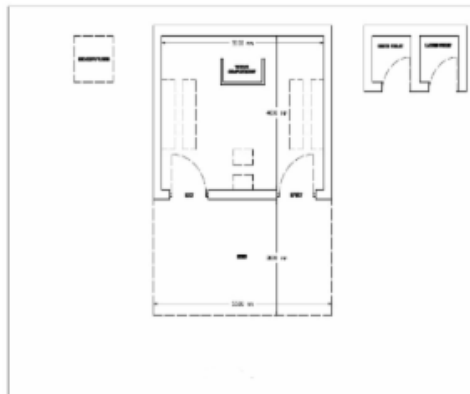

নির্বাচক নিবন্ধন আধিকারিকের স্বাক্ষর

Nazri Naksha

Google Map View

Polling Station Building Front View

Polling Station Front View

Cad View

Key MAP View

1 নাম : ওয়েস আহমদ পিতার নাম: মহঃ ইব্রাহিম বাড়ির নং : n0009 বয়স : 56 লিঙ্গ : পুরুষ	IEP1355304 ফটো উপলব্ধ	2 নাম : রোসনারা স্বামীর নাম: আব্দুল মজিদ বাড়ির নং : n0006 বয়স : 53 লিঙ্গ : মহিলা	WB/38/257/384435 ফটো উপলব্ধ	3 নাম : আনন্দ সাও পিতার নাম: দিলীপ সাও বাড়ির নং : n0004 বয়স : 43 লিঙ্গ : পুরুষ	KJY1361252 ফটো উপলব্ধ
4 নাম : নাহিদা সুলতানা পিতার নাম: মহঃ ইসরাইল বাড়ির নং : 4 বয়স : 49 লিঙ্গ : মহিলা	IEP1354950 ফটো উপলব্ধ	5 নাম : মহঃ আজাদ পিতার নাম: মহঃ ইসরাইল বাড়ির নং : n0004 বয়স : 53 লিঙ্গ : পুরুষ	WB/38/257/384336 ফটো উপলব্ধ	6 নাম : সাবনম পারবিন স্বামীর নাম: মহঃ সামসুদ্দিন বাড়ির নং : 3 বয়স : 34 লিঙ্গ : মহিলা	IEP1593763 ফটো উপলব্ধ
7 নাম : মহঃ আলাউদ্দিন পিতার নাম: মহঃ জামিরউদ্দিন বাড়ির নং : n0003 বয়স : 35 লিঙ্গ : পুরুষ	IEP1593714 ফটো উপলব্ধ	8 নাম : সামসুদ্দিন মহঃ পিতার নাম: জামিরউদ্দিন বাড়ির নং : 3 বয়স : 43 লিঙ্গ : পুরুষ	IEP1354901 ফটো উপলব্ধ	9 নাম : মহঃ মুহাম্মদ পিতার নাম: জামিরউদ্দিন বাড়ির নং : n0003 বয়স : 44 লিঙ্গ : পুরুষ	KJY2529071 ফটো উপলব্ধ
10 নাম : নিখাত পারবিন পিতার নাম: মহঃ ইস্তার আলি বাড়ির নং : n0003 বয়স : 49 লিঙ্গ : মহিলা	IEP1593755 ফটো উপলব্ধ	11 নাম : মহঃ কালিমুদ্দিন পিতার নাম: মহঃ জামিরউদ্দিন বাড়ির নং : n0003 বয়স : 40 লিঙ্গ : পুরুষ	IEP1221738 ফটো উপলব্ধ	12 নাম : সাহিদা খাতুন স্বামীর নাম: মহঃ জামিরউদ্দিন বাড়ির নং : n0003 বয়স : 66 লিঙ্গ : মহিলা	IEP2511418 ফটো উপলব্ধ
13 নাম : মোহাম্মদ কালাম পিতার নাম: মোহাম্মদ কলিম বাড়ির নং : বয়স : 30 লিঙ্গ : পুরুষ	IEP2176063 ফটো উপলব্ধ	14 নাম : মোহাম্মদ কলিম পিতার নাম: মোহাম্মদ নইম বাড়ির নং : n0009 বয়স : 53 লিঙ্গ : পুরুষ	IEP2264414 ফটো উপলব্ধ	15 নাম : মহঃ সামিম পিতার নাম: মহঃ নইম বাড়ির নং : n0009 বয়স : 51 লিঙ্গ : পুরুষ	WB/38/257/384594 ফটো উপলব্ধ
16 নাম : নাজনীন খাতুন স্বামীর নাম: মহঃ সামিম বাড়ির নং : n0009 বয়স : 49 লিঙ্গ : মহিলা	IEP0910711 ফটো উপলব্ধ	17 নাম : ইবরন খান পিতার নাম: মহঃ শামিম বাড়ির নং : n0009 বয়স : 31 লিঙ্গ : পুরুষ	IEP1726496 ফটো উপলব্ধ	18 নাম : নাগমা পরবিন পিতার নাম: ওয়েস আহমেদ বাড়ির নং : n0009 বয়স : 30 লিঙ্গ : মহিলা	IEP1726504 ফটো উপলব্ধ
19 নাম : পূজা দেবী স্বামীর নাম: জিতেন্দ্র হালোয়াই বাড়ির নং : n0106 বয়স : 34 লিঙ্গ : মহিলা	IEP1614759 ফটো উপলব্ধ	20 নাম : রুক্ষনা খাতুন স্বামীর নাম: মোহাম্মদ কলিম বাড়ির নং : n0009 বয়স : 50 লিঙ্গ : মহিলা	IEP2264448 ফটো উপলব্ধ	21 নাম : তামান্না খাতুন পিতার নাম: মোহাম্মদ কলিম বাড়ির নং : n0009 বয়স : 33 লিঙ্গ : মহিলা	IEP1593730 ফটো উপলব্ধ
22 নাম : সৈয়দ নিশা স্বামীর নাম: ওয়েস আহম্মদ বাড়ির নং : n0009 বয়স : 50 লিঙ্গ : মহিলা	IEP1355312 ফটো উপলব্ধ	23 নাম : ওয়াসিক আহমেদ পিতার নাম: ওয়াইস আহমেদ বাড়ির নং : n0116 বয়স : 27 লিঙ্গ : পুরুষ	IEP2090769 ফটো উপলব্ধ	24 নাম : রশ্মিত ভকত পিতার নাম: শিব শংকর ভকত বাড়ির নং : এন0140 বয়স : 50 লিঙ্গ : পুরুষ	IEP2298206 ফটো উপলব্ধ
25 নাম : ববিতা রান্না স্বামীর নাম: মঙ্গল বাড়ী বাড়ির নং : এন0140 বয়স : 40 লিঙ্গ : মহিলা	IEP2445070 ফটো উপলব্ধ	26 নাম : মেরুকা চট্টরাজ পিতার নাম: তরুন কান্তি চট্টরাজ বাড়ির নং : - বয়স : 33 লিঙ্গ : মহিলা	IEP1439264 ফটো উপলব্ধ	27 নাম : সবা পারবিন স্বামীর নাম: মোহাম্মদ ড্যানিশ আনসারী বাড়ির নং : 2 বয়স : 40 লিঙ্গ : মহিলা	KJY2529048 ফটো উপলব্ধ
28 নাম : সঞ্জিদা খাতুন স্বামীর নাম: মহঃ অসগর আলী বাড়ির নং : 2 বয়স : 39 লিঙ্গ : মহিলা	IEP2001386 ফটো উপলব্ধ	29 নাম : আকাশ জৈন পিতার নাম: রাজেশ কুমার জৈন বাড়ির নং : এন00/পাঁ-231 বয়স : 27 লিঙ্গ : পুরুষ	IEP2090694 ফটো উপলব্ধ	30 নাম : মহঃ আমজাদ আনসারী পিতার নাম: মহঃ আরিফ আনসারী বাড়ির নং : 2 বয়স : 40 লিঙ্গ : পুরুষ	IEP1221720 ফটো উপলব্ধ