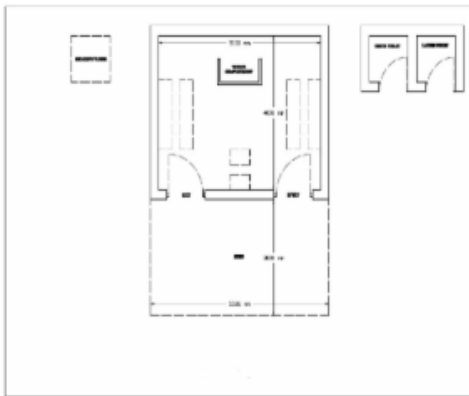

নির্বাচক নিবন্ধন আধিকারিকের স্বাক্ষর

Nazri Naksha

Google Map View

Polling Station Building Front View

Polling Station Front View

Cad View

Key MAP View

1	IEP1082064	নাম : রীনা দেবী স্বামীর নাম: রঞ্জিত পাসওয়ান বাড়ির নং : n0039 বয়স : 35 লিঙ্গ : মহিলা	ফটো উপলব্ধ	2	WB/38/257/393216	নাম : জোহরা আনসারী স্বামীর নাম: তয়েব বাড়ির নং : n0012 বয়স : 56 লিঙ্গ : মহিলা	ফটো উপলব্ধ	3	IEP1595164	নাম : অপসরী খাতুন পিতার নাম: তয়েব আনসারি বাড়ির নং : n0012 বয়স : 33 লিঙ্গ : মহিলা	ফটো উপলব্ধ
4	IEP1082015	নাম : মহঃ লিয়াকত আনসারী পিতার নাম: মহঃ তয়েব আনসারী বাড়ির নং : n0012 বয়স : 36 লিঙ্গ : পুরুষ	ফটো উপলব্ধ	5	IEP2002020	নাম : সাবিয়া খাতুন স্বামীর নাম: মোবিন আলি বাড়ির নং : n0034 বয়স : 40 লিঙ্গ : মহিলা	ফটো উপলব্ধ	6	KJY3226552	নাম : মোবিন আলী পিতার নাম: মহঃ মুক্তার আলী বাড়ির নং : n0034 বয়স : 43 লিঙ্গ : পুরুষ	ফটো উপলব্ধ
7	IEP2374395	নাম : বিকাশ কুমার পিতার নাম: বিশেশ্বর গোপ বাড়ির নং : বা1091030 বয়স : 26 লিঙ্গ : পুরুষ	ফটো উপলব্ধ	8	IEP2545580	নাম : সরিতা কুমারী স্বামীর নাম: বিজয় তুরী বাড়ির নং : এন004/পী-233 বয়স : 27 লিঙ্গ : মহিলা	ফটো উপলব্ধ	9	IEP2447514	নাম : শিবান্ধী কুমারী পিতার নাম: প্রবীণ কুমার বাড়ির নং : হস/041/386 বয়স : 23 লিঙ্গ : মহিলা	ফটো উপলব্ধ
10	KJY3226487	নাম : কাবেরী কর্মকার স্বামীর নাম: কৃপাসিদ্ধ কর্মকার বাড়ির নং : n0027 বয়স : 53 লিঙ্গ : মহিলা	ফটো উপলব্ধ	11	IEP2546596	নাম : প্রণব কর্মকার পিতার নাম: গুনময় কর্মকার বাড়ির নং : এন00765/পী-233 বয়স : 22 লিঙ্গ : পুরুষ	ফটো উপলব্ধ	12	IEP1376573	নাম : কৃপাসিদ্ধ কর্মকার পিতার নাম: কানাইলাল কর্মকার বাড়ির নং : n0045 বয়স : 60 লিঙ্গ : পুরুষ	ফটো উপলব্ধ
13	IEP2447852	নাম : পঞ্চমী কিস্কু স্বামীর নাম: গোবিন্দা কিস্কু বাড়ির নং : এন0047 বয়স : 26 লিঙ্গ : মহিলা	ফটো উপলব্ধ	14	IEP2157683	নাম : গোবিন্দা কিস্কু পিতার নাম: মানস কিস্কু বাড়ির নং : বয়স : 28 লিঙ্গ : পুরুষ	ফটো উপলব্ধ	15	WB/38/257/393140	নাম : উত্তম বাউরী পিতার নাম: বাসুদেব বাউরী বাড়ির নং : n0010 বয়স : 51 লিঙ্গ : পুরুষ	ফটো উপলব্ধ
16	IEP1727742	নাম : পন্না বাউরী স্বামীর নাম: উত্তম বাউরী বাড়ির নং : n0010 বয়স : 36 লিঙ্গ : মহিলা	ফটো উপলব্ধ	17	IEP1727650	নাম : চায়না গুণ্ডা স্বামীর নাম: শান্ত গুণ্ডা বাড়ির নং : n0015 বয়স : 45 লিঙ্গ : মহিলা	ফটো উপলব্ধ	18	KJY0990259	নাম : জয়া রায় স্বামীর নাম: সুখেন্দু রায় বাড়ির নং : n0015 বয়স : 54 লিঙ্গ : মহিলা	ফটো উপলব্ধ
19	WB/38/257/393245	নাম : স্বপ্না গুণ্ড পিতার নাম: ভুজঙ্গ ভূয়ন গুণ্ড বাড়ির নং : n0015 বয়স : 71 লিঙ্গ : মহিলা	ফটো উপলব্ধ	20	WB/38/257/393192	নাম : সন্দীপ গুণ্ড পিতার নাম: পূর্নানন্দ গুণ্ড বাড়ির নং : n0015 বয়স : 49 লিঙ্গ : পুরুষ	ফটো উপলব্ধ	21	WB/38/257/393209	নাম : শান্ত গুণ্ড পিতার নাম: পূর্নানন্দ গুণ্ড বাড়ির নং : n0015 বয়স : 55 লিঙ্গ : পুরুষ	ফটো উপলব্ধ
22	IEP1595149	নাম : সুরজ গিরি পিতার নাম: পোখরাজ গিরি বাড়ির নং : n0007 বয়স : 33 লিঙ্গ : পুরুষ	ফটো উপলব্ধ	23	IEP1595123	নাম : মিথলেশ গিরি পিতার নাম: পোখরাজ গিরি বাড়ির নং : n0007 বয়স : 33 লিঙ্গ : পুরুষ	ফটো উপলব্ধ	24	WB/38/257/393155	নাম : মিনা গিরি স্বামীর নাম: পোখরাজ গিরি বাড়ির নং : n0007 বয়স : 66 লিঙ্গ : মহিলা	ফটো উপলব্ধ
25	WB/38/257/393043	নাম : পোখরাজ গিরি পিতার নাম: সাহেব গিরি বাড়ির নং : n0007 বয়স : 71 লিঙ্গ : পুরুষ	ফটো উপলব্ধ	26	IEP1860386	নাম : রীতা কুমারি হরিজন পিতার নাম: রাজেন্দ্র হরিজন বাড়ির নং : n0007 বয়স : 33 লিঙ্গ : মহিলা	ফটো উপলব্ধ	27	KJY1299023	নাম : মুনা হরিজন পিতার নাম: বাগেদান হরিজন বাড়ির নং : n0007 বয়স : 53 লিঙ্গ : পুরুষ	ফটো উপলব্ধ
28	IEP1727684	নাম : অনু গিরি স্বামীর নাম: সুরজ গিরি বাড়ির নং : n0007 বয়স : 33 লিঙ্গ : মহিলা	ফটো উপলব্ধ	29	IEP2359123	নাম : দীপক গিরি পিতার নাম: পরমাত্মা গিরি বাড়ির নং : N0092 বয়স : 31 লিঙ্গ : পুরুষ	ফটো উপলব্ধ	30	IEP2447746	নাম : শান্তি গিরি স্বামীর নাম: বিনোদ গিরি বাড়ির নং : এন0054 বয়স : 27 লিঙ্গ : মহিলা	ফটো উপলব্ধ