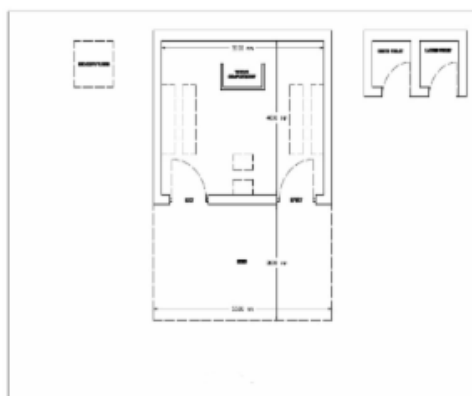

নির্বাচক নিবন্ধন আধিকারিকের স্বাক্ষর

Nazri Naksha

Google Map View

Polling Station Building Front View

Polling Station Front View

Cad View

Key MAP View

1	KJY3264546	নাম : ছোট্টে আনসারী পিতার নাম: গফুর আনসারী বাড়ির নং : n0067 বয়স : 59 লিঙ্গ : পুরুষ	ফটো উপলব্ধ	2	WB/38/257/558206	নাম : মদিনা স্বামীর নাম: গফুর বাড়ির নং : n0067 বয়স : 81 লিঙ্গ : মহিলা	ফটো উপলব্ধ	3	IEP1598770	নাম : মানসী ভট্টাচার্য স্বামীর নাম: দেবশীষ ভট্টাচার্য বাড়ির নং : n0052 বয়স : 42 লিঙ্গ : মহিলা	ফটো উপলব্ধ
4	IEP1733955	নাম : মল্লিকা বানো পিতার নাম: নবি হুসেন বাড়ির নং : n0009 বয়স : 33 লিঙ্গ : মহিলা	ফটো উপলব্ধ	5	IEP2734150	নাম : সুনীতা দেবী স্বামীর নাম: রামিশ্বর চৌহান বাড়ির নং : চিনাকুরি বাজার বয়স : 49 লিঙ্গ : মহিলা	ফটো উপলব্ধ	6	WB/38/257/558218	নাম : চুম্বী স্বামীর নাম: নবি বাড়ির নং : n0009 বয়স : 61 লিঙ্গ : মহিলা	ফটো উপলব্ধ
7	KJY2486041	নাম : সাহানসাহ খান পিতার নাম: সাহাজাদা খান বাড়ির নং : n0053 বয়স : 47 লিঙ্গ : পুরুষ	ফটো উপলব্ধ	8	WB/38/257/558025	নাম : শাহজাদ খান পিতার নাম: মহঃ সলিম খান বাড়ির নং : n0053 বয়স : 64 লিঙ্গ : পুরুষ	ফটো উপলব্ধ	9	KJY1365519	নাম : জয়তুনিশা স্বামীর নাম: সাহাজাদা বাড়ির নং : n0053 বয়স : 69 লিঙ্গ : মহিলা	ফটো উপলব্ধ
10	KJY2216240	নাম : আশা সিং স্বামীর নাম: মেঘনাথ সিং বাড়ির নং : n0021 বয়স : 44 লিঙ্গ : মহিলা	ফটো উপলব্ধ	11	KJY2486249	নাম : সুদামা নুনিয়া পিতার নাম: রামবিলাস নুনিয়া বাড়ির নং : n0084 বয়স : 42 লিঙ্গ : পুরুষ	ফটো উপলব্ধ	12	KJY2819654	নাম : ত্রিবেনী নুনিয়া স্বামীর নাম: সুদামা নুনিয়া বাড়ির নং : n0084 বয়স : 38 লিঙ্গ : মহিলা	ফটো উপলব্ধ
13	IEP2380517	নাম : শাবা বান পিতার নাম: নবি হুসেন বাড়ির নং : N0009 বয়স : 26 লিঙ্গ : মহিলা	ফটো উপলব্ধ	14	IEP2380962	নাম : সুভাশনী স্বামীর নাম: অমিত কুমার রাম বাড়ির নং : N00148 বয়স : 38 লিঙ্গ : মহিলা	ফটো উপলব্ধ	15	IEP1598861	নাম : চন্দন সিং পিতার নাম: মুকেশ সিং বাড়ির নং : এনএসডি-35-284 বয়স : 33 লিঙ্গ : পুরুষ	ফটো উপলব্ধ
16	IEP2643377	নাম : রণজীত পাসওয়ান পিতার নাম: শ্যাম কিশোর পী পাসওয়ান বাড়ির নং : চীনকুরী 9/10 নং বয়স : 41 লিঙ্গ : পুরুষ	ফটো উপলব্ধ	17	IEP2643138	নাম : নেহা খাতুন পিতার নাম: ছোট্টে আনসারি বাড়ির নং : ভী/ও-ছোট্টে আনসারি বয়স : 22 লিঙ্গ : মহিলা	ফটো উপলব্ধ	18	IEP2466662	নাম : কিরণ কুমারী স্বামীর নাম: রণজীত পাসওয়ান বাড়ির নং : এন0025 বয়স : 34 লিঙ্গ : মহিলা	ফটো উপলব্ধ
19	WB/38/257/399169	নাম : সকিলা খাতুন স্বামীর নাম: আব্দুল রহমান বাড়ির নং : সীতালপুর 4 নং কোলিএরী বয়স : 54 লিঙ্গ : মহিলা	ফটো উপলব্ধ	20	IEP2093003	নাম : সোনম পিতার নাম: ওয়াসি আহমেদ খান বাড়ির নং : n0305 বয়স : 29 লিঙ্গ : মহিলা	ফটো উপলব্ধ	21	IEP2093029	নাম : শনু কুমার নুনিয়া পিতার নাম: দৌলিপ কুমার নুনিয়া বাড়ির নং : n0307 বয়স : 27 লিঙ্গ : পুরুষ	ফটো উপলব্ধ
22	IEP2711836	নাম : মেঘনাথ সিং পিতার নাম: খেয়ালি সিংহ বাড়ির নং : 9/10 পিট বয়স : 49 লিঙ্গ : পুরুষ	ফটো উপলব্ধ	23	IEP2711752	নাম : মখন কুমার সিংহ পিতার নাম: মেঘনাথ সিংহ বাড়ির নং : নোনিয়া পারা বয়স : 26 লিঙ্গ : পুরুষ	ফটো উপলব্ধ	24	IEP2380368	নাম : কুমার হুসেন পিতার নাম: নবি হুসেন বাড়ির নং : N0009 বয়স : 27 লিঙ্গ : পুরুষ	ফটো উপলব্ধ
25	IEP2712453	নাম : দীপালি সিংহ স্বামীর নাম: চন্দন সিংহ বাড়ির নং : এনএসডি-35-284 বয়স : 31 লিঙ্গ : মহিলা	ফটো উপলব্ধ	26	IEP2466829	নাম : সোরজীৎ বাউড়ী পিতার নাম: চলিওর বাউড়ী বাড়ির নং : এন0025 বয়স : 25 লিঙ্গ : পুরুষ	ফটো উপলব্ধ	27	IEP2498020	নাম : পূজা চৌহান পিতার নাম: লেট রামেশ্বর চৌহান বাড়ির নং : না বয়স : 27 লিঙ্গ : মহিলা	ফটো উপলব্ধ
28	IEP2589281	নাম : আমিনা বেগম স্বামীর নাম: ছোট্টে আনসারি বাড়ির নং : / - বয়স : 66 লিঙ্গ : মহিলা	ফটো উপলব্ধ	29	IEP2563740	নাম : লক্ষ্মী নোনিয়া স্বামীর নাম: রবি নোনিয়া বাড়ির নং : এন00-পী-244 বয়স : 29 লিঙ্গ : মহিলা	ফটো উপলব্ধ	30	IEP2502474	নাম : স্বামীর নাম: বাড়ির নং : n0039 বয়স : 48 লিঙ্গ : মহিলা	ফটো উপলব্ধ